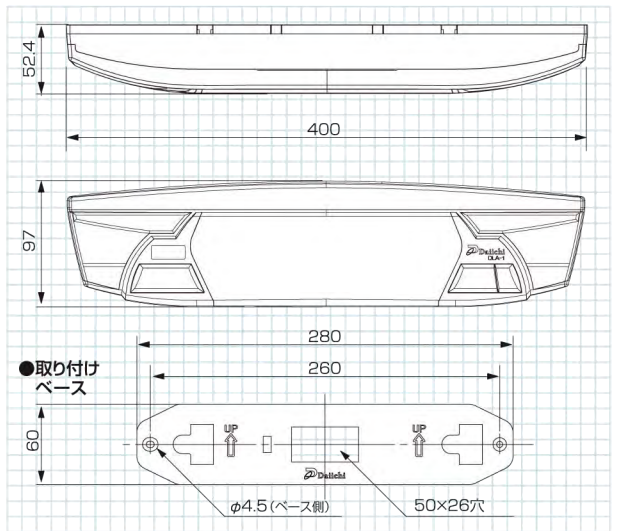

エコモードを使用することで年間の電気代を大幅に削減できます

エコ効果

1/2設定時 **46%削減**

1/4設定時 **67%削減**

製品仕様

機種	スロット用(DLA-1LSS)	パチンコ用(DLA-1LSP)
定格電圧	AC24V±10%	
消費電力	通常時最大14VA(待機時平均12VA) (デジ太郎又は島飾りランプ接続時は+10VA/ワイヤロック接続時は+5VA) 1KVAトランス使用時 片側34台まで接続可能(コンセント一口あたり14台まで) 両面使用時は最大68台まで接続可能 600VAトランス使用時 片側42台まで(コンセント一口あたり21台まで) ※上記台数は呼出しランプのみの台数です。接続されるオプション機器により変動します。 一口当りの接続可能数はトランスによって変動しますので、トランスの仕様を確認して下さい。	
外形寸法・重量	400(W)×97(H)×52.4(D)/約900g	
遊技台接点入力 解放電圧5V 感動電流 1mA~2.5mA	BB、RB、CT、IN、OUT	大当り、確率変動、スタート (オプション取付時、各台計数信号)
遊技台 情報出力	BB、RB、CT、IN、OUT (フォトブラ出力、極性なし)	大当り、確率変動、スタート (フォトブラ出力、極性あり)
その他入力	不正入力、打ち止め、コイン不足、外部ボーナス信号、時短信号に 使用できる汎入力2本	
その他出力	大当り、呼出、不正等の外部出力用に使用できる汎出力2本	
代表ランプ出力	大当り、不正、呼出、サービス(島端の代表ランプ中継器によりリレー接点で出力されます)	
ケースカラー	ホワイト	

※機能・外観等の仕様は予告なく変更する場合があります。

結線図(パチスロ・パチンコ)

本体寸法

注意

正しく安全にお使いいただくため、ご使用前に必ず「取扱説明書」をよくお読みください。

お問い合わせは

DAIICHI 大一電機産業株式会社

本社 / 〒476-0006 愛知県東海市浅山3-77 TEL (052)308-5111(代)