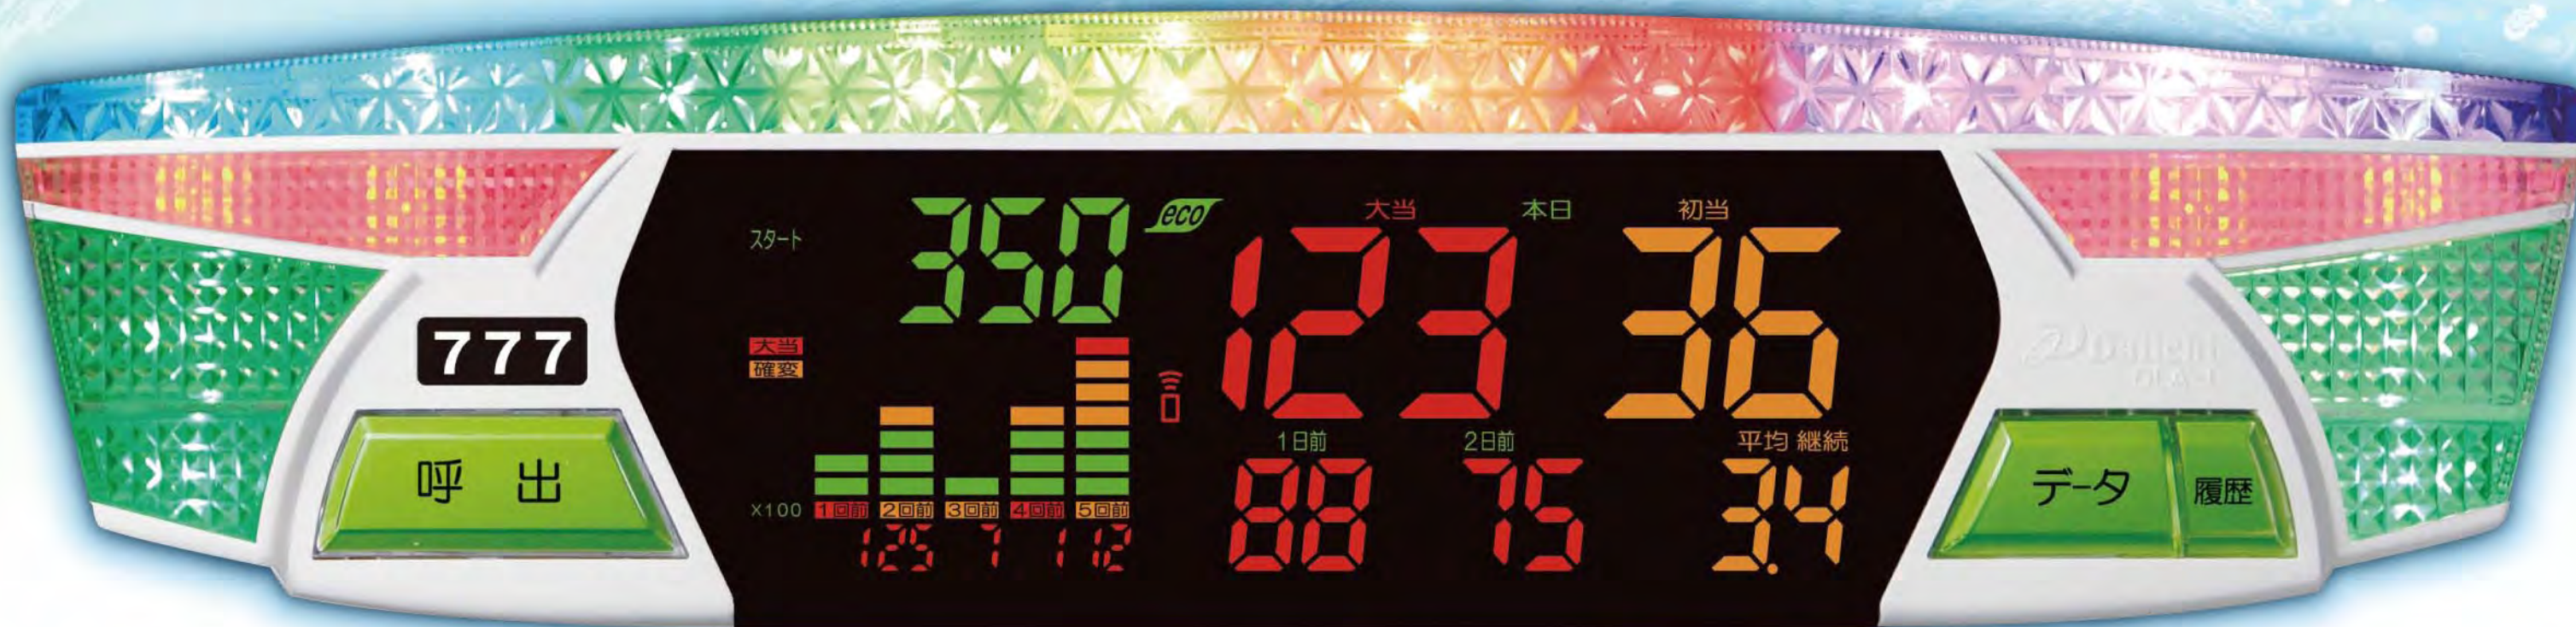

DAIICHI

デー太郎ランブ ^{スワン} SWAN

RT・ARTカウント機能搭載!! 各台計数機接続可能!!

パチンコ表示

大当り 2日間表示 確変 2日間表示

2日前のデータ表示と交互に表示

持玉表示

平均継続

データ

データボタンで過去11日間のデータを表示可能

履歴

履歴ボタンで過去20回前までのデータを表示可能

ホワイト基調のデザインが、ソフトな色でのイルミネーションを実現

多彩な演出が可能!

※この製品はパチスロ/パチンコ共用となっており、設定とハーネスの差し替えで変更可能です

遊技台データ表示機能

- 現在のスタート回数
- 3日間の大当り、確変、初当り回数
- グラフに連動した継続回数表示
- 各種過去最高データ表示
- スタート累計、平均確率(大当り・初当り)
- データボタンで過去11日間のデータを表示
- 履歴ボタンで過去20回の大当り履歴を表示
- 大当りラウンド振り分け表示
- 持ち玉個数・箱数表示※

※持玉表示するには各台計数機との接続が必要です。(オプション)

ランプ部機能

- エコモードに応じて点灯するエコランプを搭載
- BB(大当り)時の点滅パターンを8種類の中から選択可能
- RB(確変)時の点滅パターンを4種類の中から選択可能
- 特殊時の点滅パターンを4種類の中から選択可能
- ランニングパターンを47種類の中から選択可能
- イルミネーションパターンを48種類の中から選択可能
- 不正、食事中、空台時のランプ点滅
- 大当り、スタート回数の増加に応じてランプ部が7色又は寒色系から暖色系に変化