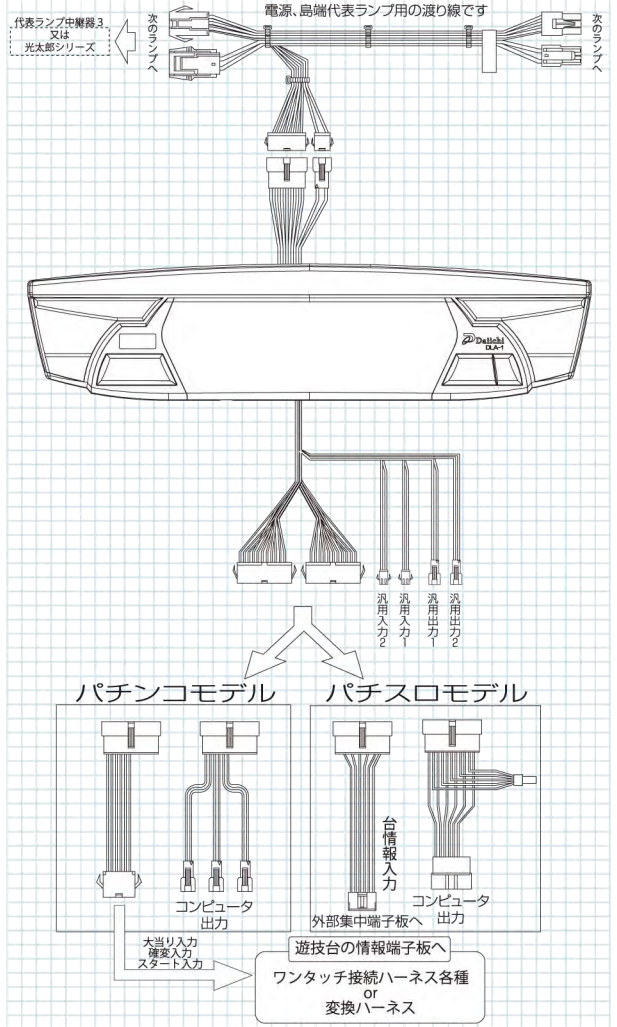

リモコン操作・寸法

- 各種設定の変更(設定用リモコンで可能)※1
- 食事中の時間選択
- 不正、呼出のランプ点滅解除
- ワイヤロック解除(個別、一列一斉解除)のID登録可能
- 空き時間、離席時間の確認が可能
- その他、ホール業務に必要な機能あり

※1 呼出しランプに設定変更許可IDを登録することで、IDが一致しないリモコンでの操作を受け付けないようにできます。

エコモード機能搭載

- 表示部節電設定
節電しない、1/2、1/4の3段階
 - イルミネーション節電設定
節電しない、1/2、1/4、イルミ消灯の4段階
 - ランプ高減節電設定
節電しない、1/2、1/4の3段階
- ※①②は非稼働時のみ動作するなどの設定が可能

エコモードを使用することで年間の電気代を大幅に削減できます

エコ効果

1/2設定時 **46%削減**

1/4設定時 **67%削減**

製品仕様

機種	スロット用(DLA-1LSS)	パチンコ用(DLA-1LSP)
定格電圧	AC24V±10%	
消費電力	通常時最大14VA(待機時平均12VA) (デジ太郎又は島飾りランプ接続時は+10VA/ワイヤロック接続時は+5VA) 1KVAトランス使用時 片側34台まで接続可能(コンセント一口あたり14台まで) 両面使用時は最大68台まで接続可能 600VAトランス使用時 片側42台まで(コンセント一口あたり21台まで) ※上記台数は呼出しランプのみの台数です。接続されるオプション機器により変動します。 一口当りの接続可能数はトランスによって変動しますので、トランスの仕様を確認して下さい。	
外形寸法・重量	400(W)×97(H)×52.4(D)/約900g	
遊技台接点入力 解放電圧5V 感動電流 1mA~2.5mA	BB、RB、CT、IN、OUT	大当り、確率変動、スタート (オプション取付時、各台計数信号)
遊技台 情報出力	BB、RB、CT、IN、OUT (フォトブラ出力、極性なし)	大当り、確率変動、スタート (フォトブラ出力、極性あり)
その他入力	不正入力、打ち止め、コイン不足、外部ボーナス信号、時短信号に 使用できる汎入力2本	
その他出力	大当り、呼出、不正等の外部出力用に使用できる汎出力2本	
代表ランプ出力	大当り、不正、呼出、サービス(島端の代表ランプ中継器によりリレー接点で出力されます)	
ケースカラー	ホワイト	

※機能・外観等の仕様は予告なく変更する場合があります。

結線図(パチスロ・パチンコ)

本体寸法

注意

正しく安全にお使いいただくため、ご使用前に必ず「取扱説明書」をよくお読みください。

お問い合わせは

DAIICHI 大一電機産業株式会社

本社 / 〒476-0006 愛知県東海市浅山3-77 TEL (052)308-5111(代)