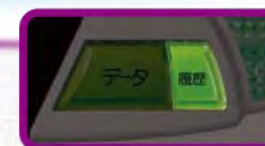

スロット表示

大当り 3日間表示 本日のART・平均継続表示

ボーナス間のART回数

ART累計獲得数

ART累計スタート

本日のART重視表示

全ボーナスからの確率表示

ラウンド内訳表示

15ラウンド大当り18回 7ラウンド大当り23回

※通常の大当り表示部には合算数値を表示

ボーナス内訳表示

ハイパービックとノーマルビックの内訳回数を表示

ハイパービック(Hb)18回 ノーマルビック(nb)12回

※通常の大当り表示部には合算数値を表示

エコレベル表示

消費電力削減モードを色で表示

データ

データボタンで過去11日間のデータを表示可能

履歴

履歴ボタンで過去20回前までのデータを表示可能

ホワイト基調のデザインが、ソフトな色でのイルミネーションを実現

多彩な演出が可能!

※この製品はパチスロ/パチンコ共用となっており、設定とハーネスの差し替えで変更可能です

遊技台データ表示機能

スロット用(DLA-1LSS)

- 現在のスタート回数
- 3日間のBB、RB、ART、初当り回数
- 過去5回のボーナス履歴を縦グラフで表示
- グラフに連動したART回数表示
- 各種過去最高データ表示
- スタート累計、平均確率(各種ボーナス、合成)
- データボタンで過去11日間のデータを表示
- 履歴ボタンで過去20回のボーナス履歴を表示
- ボーナス振り分け表示(BIG2種類)

パチンコ用(DLA-1LSP)