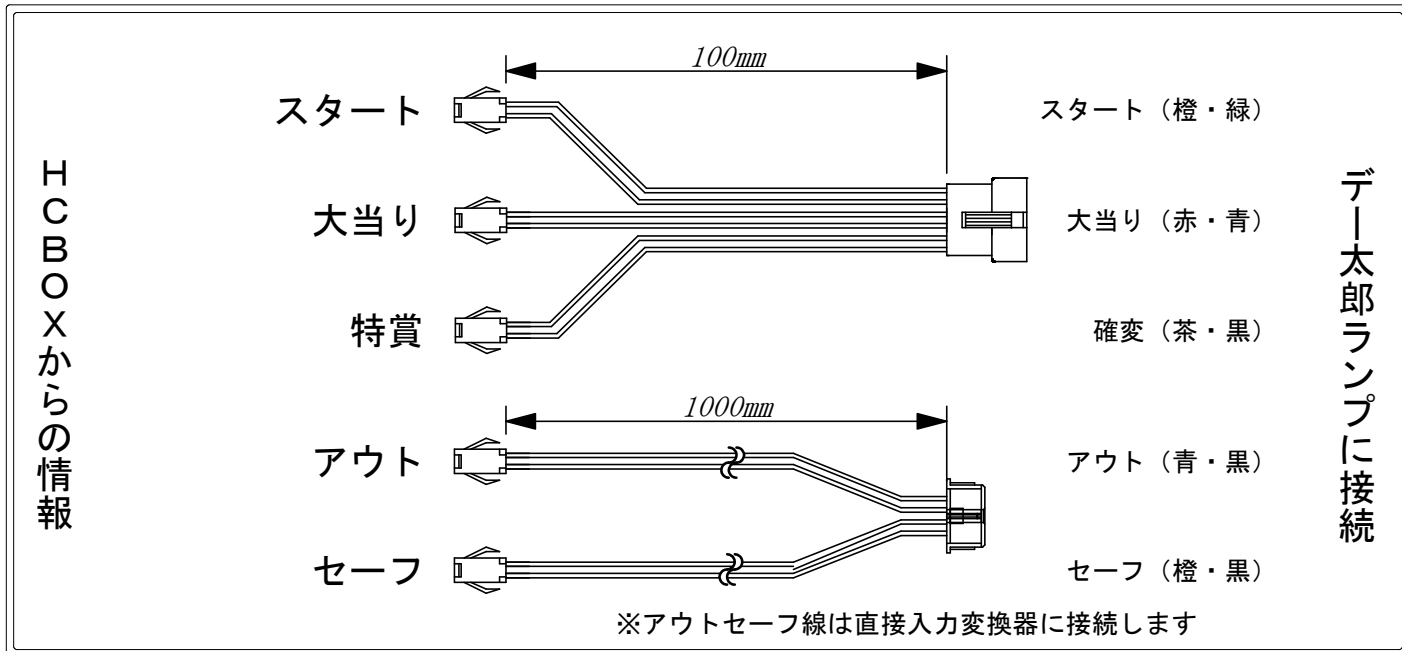

デー太郎（パチンコ） 取付配線資料 2026年06月01日 49

メーカー名	メーシー	
機種名	e冥妃転生	CMP
ワンタッチ台接続ハーネス	入力変換ワンタッチハーネス	DSH-H018
アウトセーフ	アウトセーフ入力ハーネス	DYR-H482

ハーネス結線図

HCBOX出力情報

端子番号	出力情報	内容	
コネクタ1	1	発射数	発射情報(発射数10個ごとにON)
	2	賞球	賞球情報(賞球払い出し10個ごとにON)
	3	扉開放	扉または枠の開放情報
	4	不正	主制御および枠制御で不正検知時にON
	5	図柄確定回数	全特図の停止時および高ベース中に作動を開始した普通図柄の停止時にON
	6	全始動口	全始動口の入賞ごとにON
	7	始動口1	始動口1への入賞ごとにON
	8	始動口2	始動口2への入賞ごとにON
	9	大当り1	大当り中、小当り中にON
	10	大当り中+時短中+有利状態中	大当り中、小当り中、高ベース中にON
	11	高確率中	未使用
	12	時短中+有利状態中	時短中にON
	13	大当り3	ラッキートリガー中にON
コネクタ2	14	遊技機エラー	枠制御でエラー検出時にON
	15	役物回数	未使用
	16	役物入賞個数	大入賞口への入賞ごとにON
	17	特定領域通過	特定領域通過ごとにON
	18	大当り2	大当り中、小当り中にON
	19	パルス出力1	未使用
	20	パルス出力2	未使用
	21	パルス出力3	未使用
	22	パルス出力4	未使用

→アウト線に接続
→セーフ線に接続

→スタートに接続

→大当りに接続
→確変に接続

→ラッキートリガーに接続 ※1
(汎用入力1~4)

※1 ラッキートリガーを表現する際に接続します。
対応機種及び対応バージョンがあり、オプションハーネス、設定変更が必要となります。

※出力信号の詳細内容等はメーカー遊技台にお問い合わせください