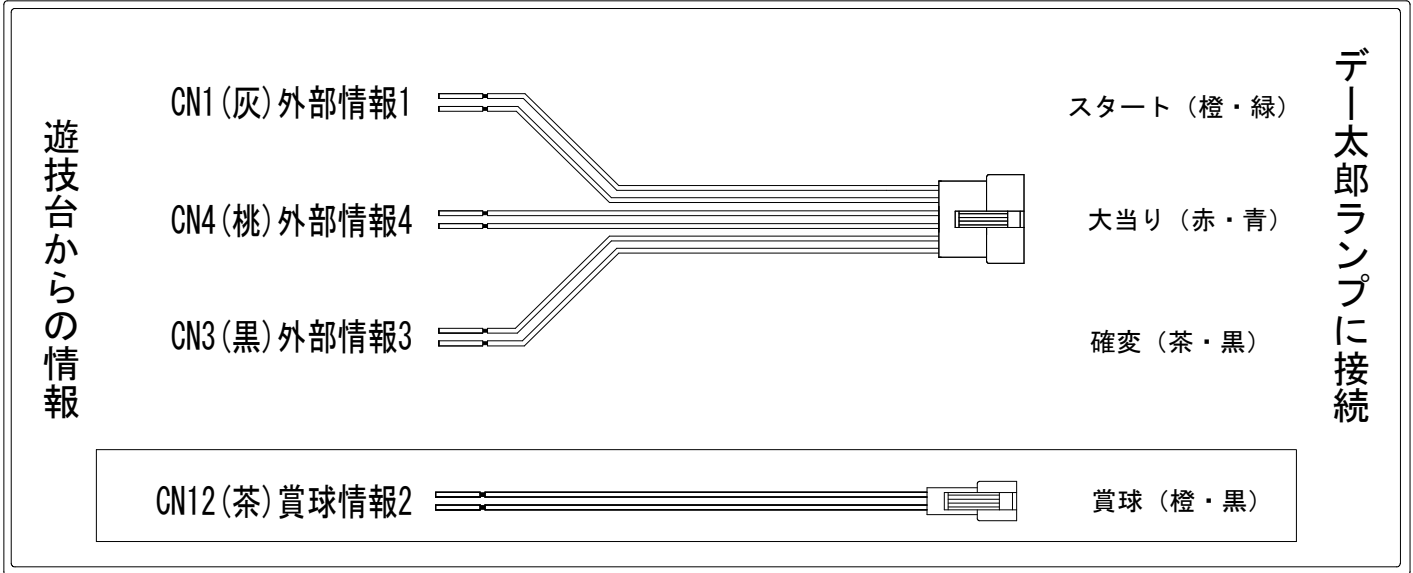

# デー太郎（パチンコ） 取付配線資料 2024年08月01日 38

メーカー名	ミズホ		
機種名	Pドラムだ！金ドン 花火外伝		MP
ワンタッチ台接続ハーネス	A	DSH-H001	
賞球入力変換ハーネス	B	DYR-H182	

## ハーネス結線図

## 外部端子板

## 出力情報

端子番号	端子色	出力情報	内容	大当	時短	
CN1	灰	外部情報1	特図1および特図2の変動回数			→スタートに接続
CN2	黄	外部情報2	始動口への遊技球入賞			
CN3	黒	外部情報3	大当り中+小当り中+高ベース中	○	○	→確変に接続
CN4	桃	外部情報4	大当り中および小当り中	○		→大当りに接続
CN5	青	外部情報5	未使用			
CN6	赤	外部情報6	時短中		○	
CN7	橙	外部情報7	低ベース中の始動口2への遊技球入賞			
CN8	水	外部情報8	未使用			
CN9	黄緑	外部情報9	アウト球情報 (アウト球10個ごとにON)			
CN10	ロゼ	呼び出し	呼び出しボタン作動中			
CN11	白	賞球情報1	賞球情報 (賞球払い出し10個ごとにON)			
CN12	茶	賞球情報2	賞球予定情報 (賞球払い出し10個ごとにON)			→賞球線に接続
CN13	緑	扉・枠開放	扉または枠の開放情報			
CN14	紫	セキュリティ	セキュリティ出力			