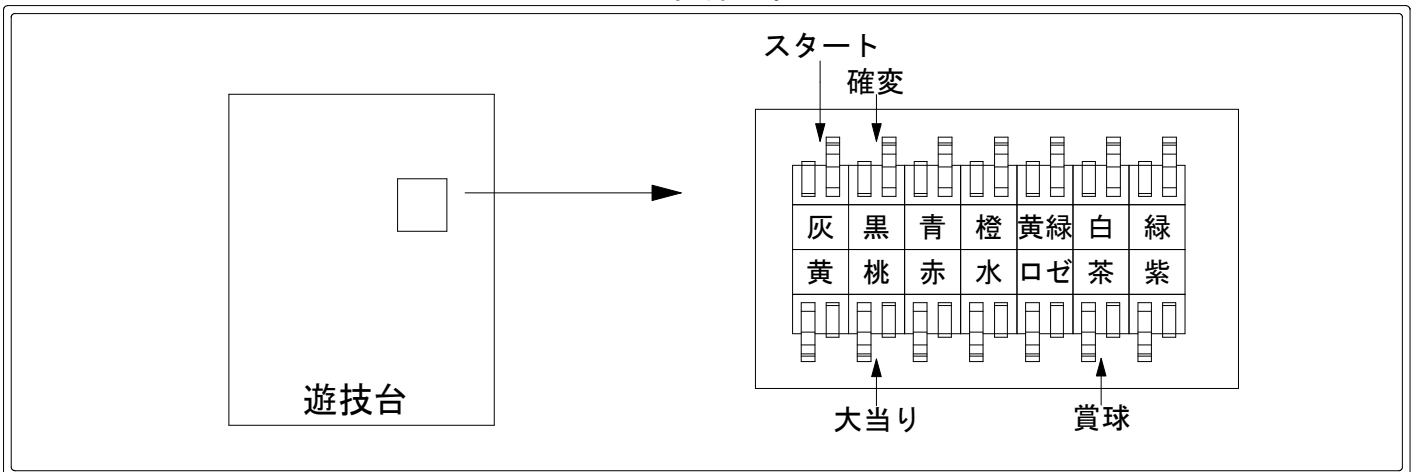

# デー太郎（パチンコ） 取付配線資料 2024年08月01日 38

メーカー名	ミズホ		
機種名	Pドラムだ！金ドン 花火外伝		MP
ワンタッチ台接続ハーネス	A	DSH-H001	
賞球入力変換ハーネス	B	DYR-H182	

## 外部端子板

## 出力情報

端子番号	端子色	出力情報	内容	大当	時短	
CN1	灰	外部情報1	特図1および特図2の変動回数			→スタートに接続
CN2	黄	外部情報2	始動口への遊技球入賞			
CN3	黒	外部情報3	大当り中+小当り中+高ベース中	○	○	→確変に接続
CN4	桃	外部情報4	大当り中および小当り中	○		→大当りに接続
CN5	青	外部情報5	未使用			
CN6	赤	外部情報6	時短中		○	
CN7	橙	外部情報7	低ベース中の始動口2への遊技球入賞			
CN8	水	外部情報8	未使用			
CN9	黄緑	外部情報9	アウト球情報 (アウト球10個ごとにON)			
CN10	ロゼ	呼び出し	呼び出しボタン作動中			
CN11	白	賞球情報1	賞球情報 (賞球払い出し10個ごとにON)			
CN12	茶	賞球情報2	賞球予定情報 (賞球払い出し10個ごとにON)			→賞球線に接続
CN13	緑	扉・枠開放	扉または枠の開放情報			
CN14	紫	セキュリティ	セキュリティ出力			