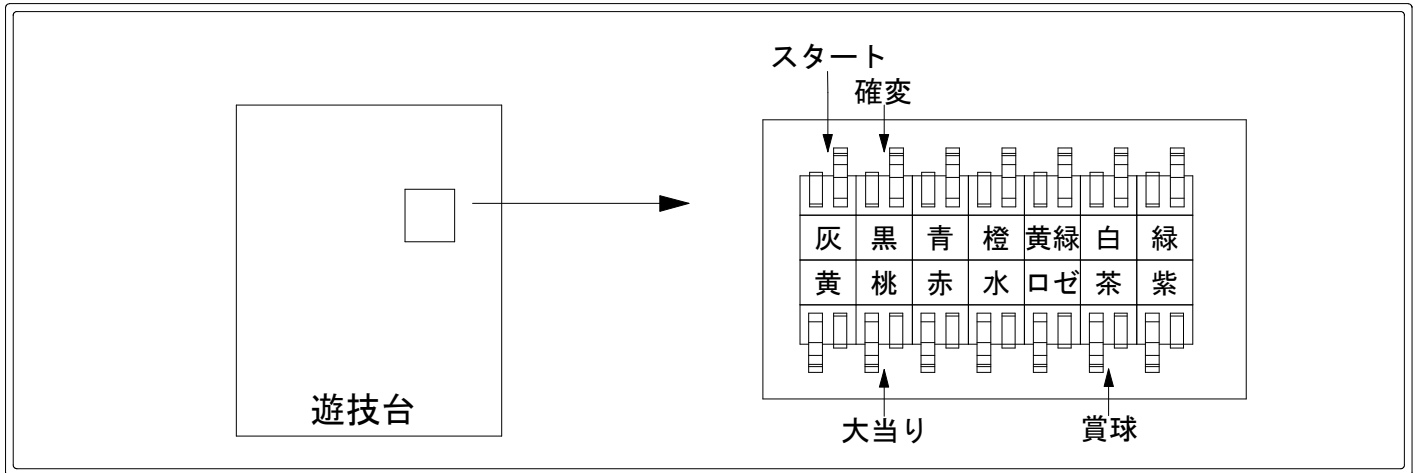

# デー太郎（パチンコ）取付配線資料 2023年01月27日 32

メーカー名	メーシー		
機種名	P真バジリスク～甲賀忍法帖～豪魂W319ver.		LF
ワンタッチ台接続ハーネス	A	DSH-H001	
賞球入力変換ハーネス	B	DYR-H182	

## ハーネス結線図

## 外部端子板

## 出力情報

端子番号	端子色	出力情報	内容	大当	時短				
CN1	灰	外部情報1	特図1・特図2の変動回数						→スタートに接続
CN2	黄	外部情報2	始動口への遊技球入賞						
CN3	黒	外部情報3	大当り中+小当り中+時短中	○	○				→確変に接続
CN4	桃	外部情報4	大当り中+小当り中	○					→大当りに接続
CN5	青	外部情報5	CN4と同一	○					
CN6	赤	外部情報6	時短中		○				
CN7	橙	外部情報7	時短未作動時(通常時)の始動口2入賞						
CN8	水	外部情報8	CN3と同一	○	○				
CN9	黄緑	外部情報9	アウト球情報(アウト球10個ごとにON)						
CN10	口ゼ	呼び出し	呼び出しボタン作動中						
CN11	白	賞球情報1	賞球情報(賞球払い出し10個ごとにON)						
CN12	茶	賞球情報2	賞球予定情報(賞球払い出し10個ごとにON)						→賞球線に接続
CN13	緑	扉・枠開放	扉または枠の開放情報						
CN14	紫	セキュリティ	セキュリティ信号						