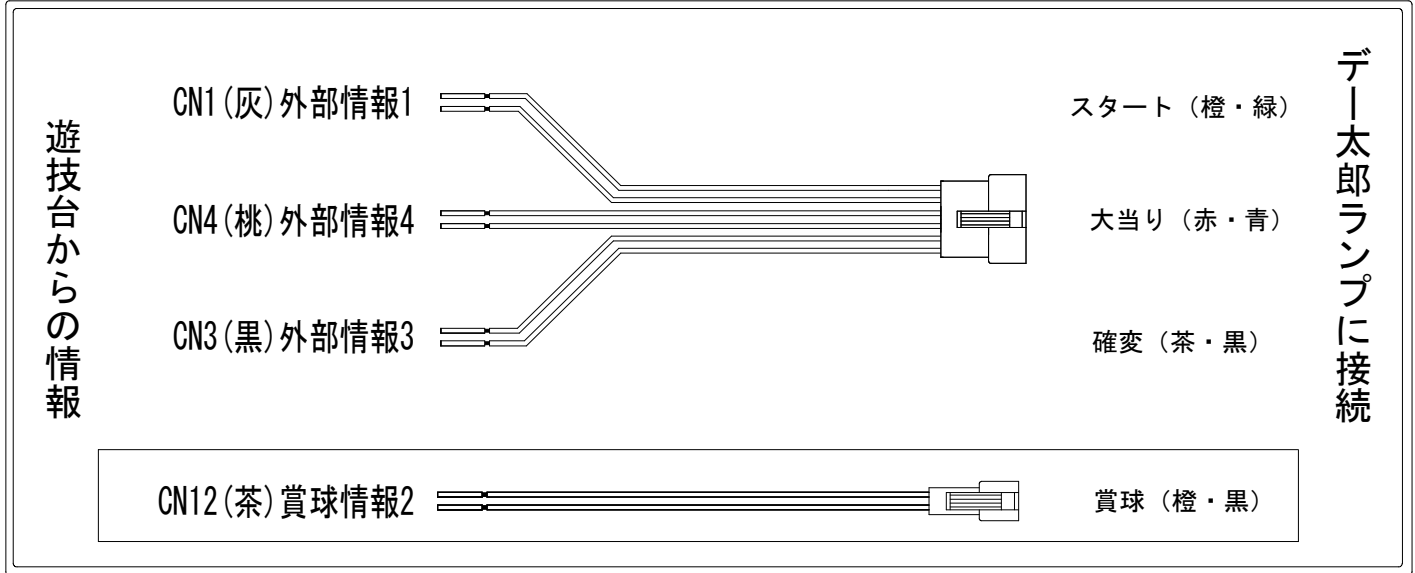

# デー太郎（パチンコ）取付配線資料 2023年01月27日 32

メーカー名	メーシー		
機種名	P真バジリスク～甲賀忍法帖～豪魂W319ver.		LF
ワンタッチ台接続ハーネス	A	DSH-H001	
賞球入力変換ハーネス	B	DYR-H182	

## ハーネス結線図

## 外部端子板

## 出力情報

端子番号	端子色	出力情報	内容	大当	時短				
CN1	灰	外部情報1	特図1・特図2の変動回数						→スタートに接続
CN2	黄	外部情報2	始動口への遊技球入賞						
CN3	黒	外部情報3	大当り中+小当り中+時短中	○	○				→確変に接続
CN4	桃	外部情報4	大当り中+小当り中	○					→大当りに接続
CN5	青	外部情報5	CN4と同一	○					
CN6	赤	外部情報6	時短中		○				
CN7	橙	外部情報7	時短未作動時(通常時)の始動口2入賞						
CN8	水	外部情報8	CN3と同一	○	○				
CN9	黄緑	外部情報9	アウト球情報(アウト球10個ごとにON)						
CN10	口ゼ	呼び出し	呼び出しボタン作動中						
CN11	白	賞球情報1	賞球情報(賞球払い出し10個ごとにON)						
CN12	茶	賞球情報2	賞球予定情報(賞球払い出し10個ごとにON)						→賞球線に接続
CN13	緑	扉・枠開放	扉または枠の開放情報						
CN14	紫	セキュリティ	セキュリティ信号						