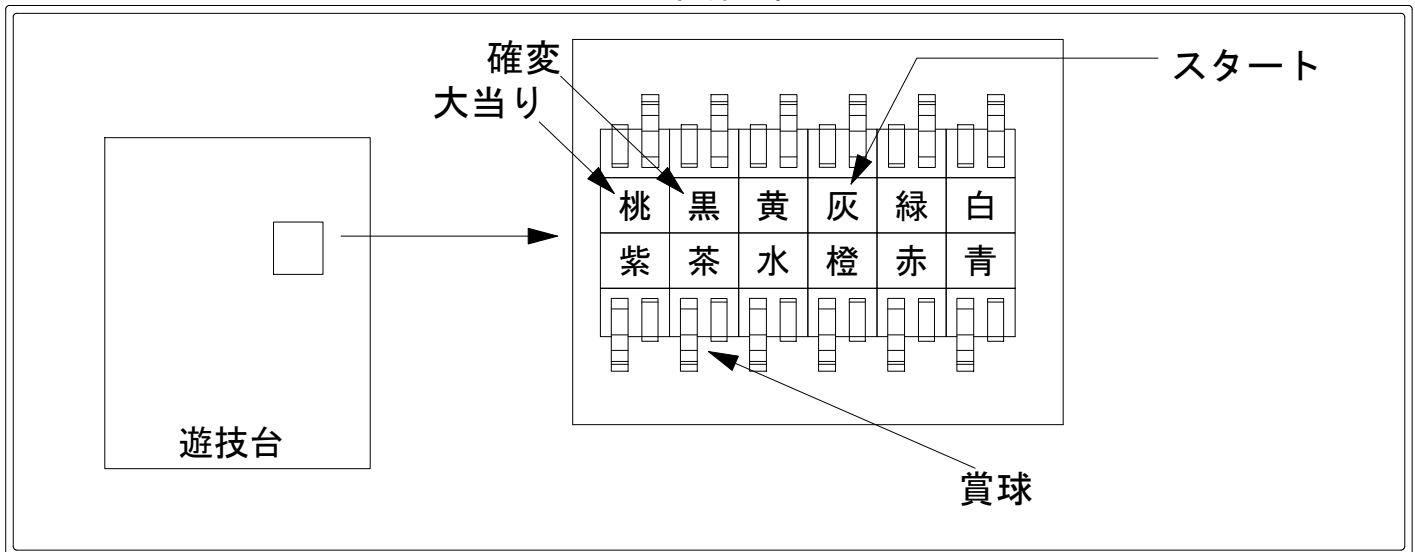

デー太郎（パチンコ） 取付配線資料 2020年10月28日 18-1

メーカー名	メーシー	
機種名	Pハイスクール・フリート	MA AE
ワンタッチ台接続ハーネス	A	DSH-H001
賞球入力変換ハーネス	B	DYR-H182

ハーネス結線図

外部端子板

出力情報

端子番号	端子色	出力情報	内容	時短	大当	小当		
CN1	白	賞球情報1	賞球情報(10球の賞球で1パルス)					
CN2	緑	扉・枠開放	扉または枠の開放情報					
CN3	灰	外部情報1	特別図柄1または特別図柄2の変動回数					→スタートに接続
CN4	黄	外部情報2	始動口1または始動口2への遊技球入賞					
CN5	黒	外部情報3	大当たり中+時短中+確変中	○	○			→確変に接続
CN6	桃	外部情報4	大当たり中		○			→大当りに接続
CN7	青	外部情報5	確変中(高確率+時短あり中)	○				
CN8	赤	外部情報6	小当たりRUSH中(高確率+時短なし中)			○		
CN9	橙	外部情報7	時短中	○				
CN10	水	外部情報8	大当たり中		○			
CN11	茶	賞球情報2	賞球予定情報(10球の賞球で1パルス)					→賞球線に接続
CN12	紫	セキュリティ	セキュリティ信号					