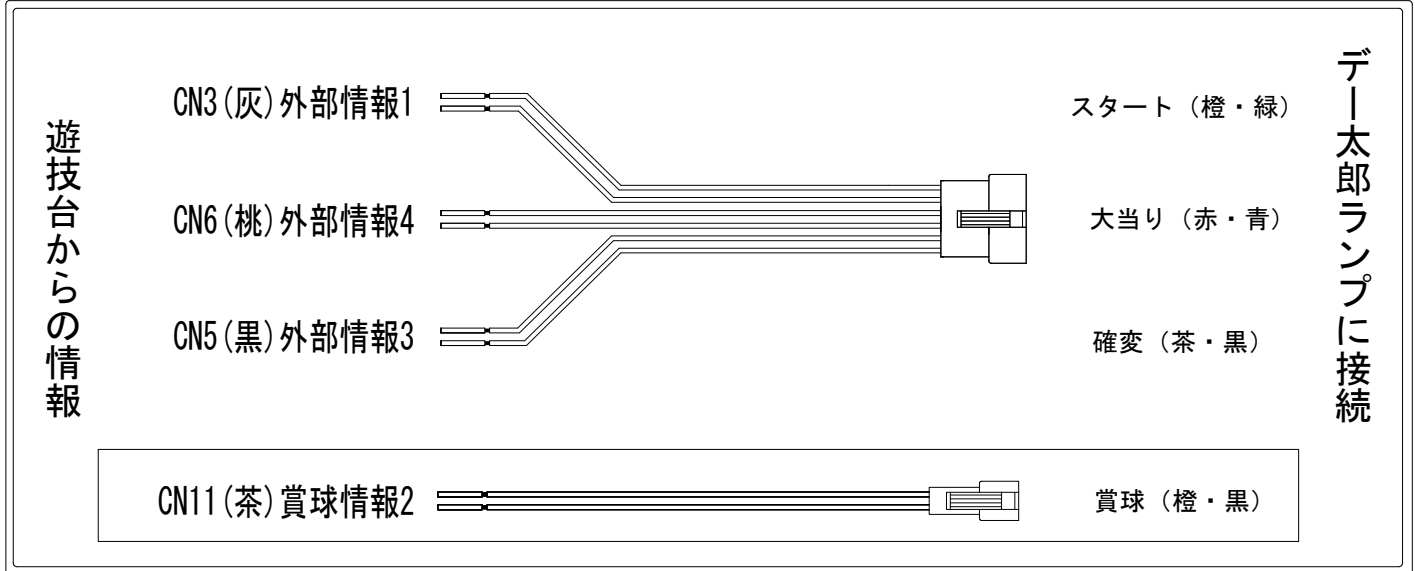

デー太郎（パチンコ） 取付配線資料 2020年10月28日 18-1

メーカー名	メーシー	
機種名	Pハイスクール・フリート	MA AE
ワンタッチ台接続ハーネス	A	DSH-H001
賞球入力変換ハーネス	B	DYR-H182

ハーネス結線図

外部端子板

出力情報

端子番号	端子色	出力情報	内容	時短	大当	小当		
CN1	白	賞球情報1	賞球情報(10球の賞球で1パルス)					
CN2	緑	扉・枠開放	扉または枠の開放情報					
CN3	灰	外部情報1	特別図柄1または特別図柄2の変動回数					→スタートに接続
CN4	黄	外部情報2	始動口1または始動口2への遊技球入賞					
CN5	黒	外部情報3	大当たり中+時短中+確変中	○	○			→確変に接続
CN6	桃	外部情報4	大当たり中		○			→大当りに接続
CN7	青	外部情報5	確変中(高確率+時短あり中)	○				
CN8	赤	外部情報6	小当たりRUSH中(高確率+時短なし中)			○		
CN9	橙	外部情報7	時短中	○				
CN10	水	外部情報8	大当たり中		○			
CN11	茶	賞球情報2	賞球予定情報(10球の賞球で1パルス)					→賞球線に接続
CN12	紫	セキュリティ	セキュリティ信号					