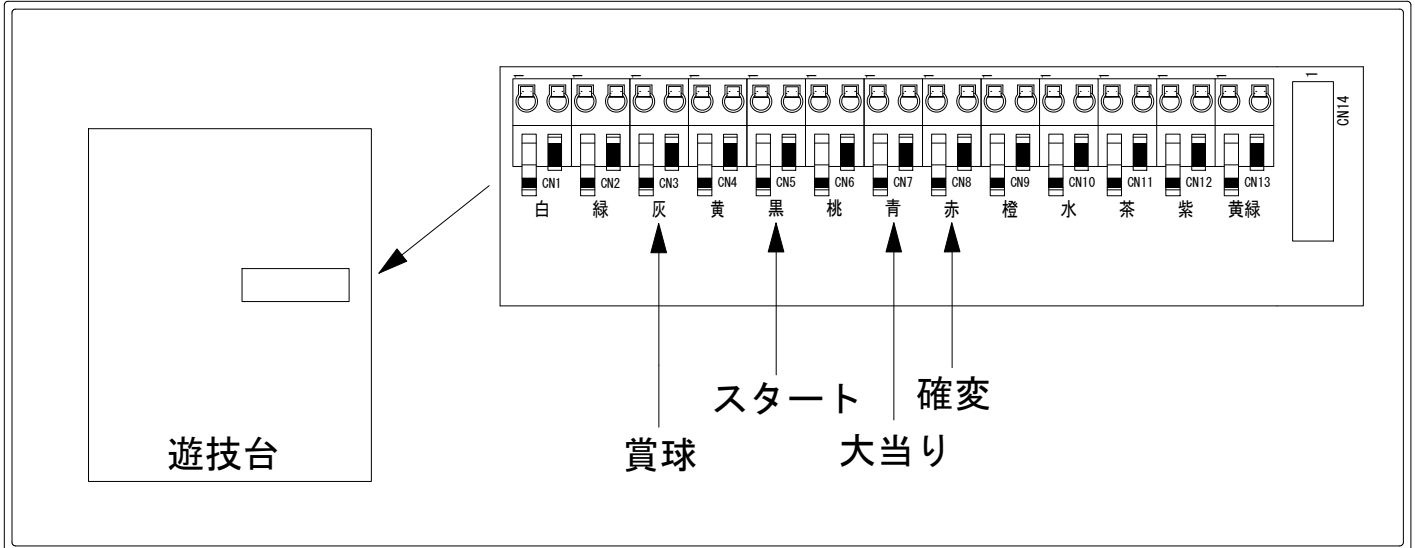

メーカー名	豊丸	
機種名	Pバーストエンジェル3	L2W199
ワンタッチ台接続ハーネス	A	DSH-H001
賞球入力変換ハーネス	B	DYR-H182

ハーネス結線図

外部端子板

出力情報

端子	信号名称	出力内容	大当	確変		
CN1白	賞球	払い出し10個ごとに出力				
CN2緑	扉枠開放	扉または枠が開放している間出力				
CN3灰	メイン賞球	払い出し予定個数10個ごとに出力				→賞球に接続
CN4黄	アウト	アウト計測10個ごとに出力				
CN5黒	スタート回数	メイン図柄が停止するごとに出力				→スタートに接続
CN6桃	スタート入賞	すべての始動口に入賞するごとに出力				
CN7青	大当り1	大当り中、V RUSH時のV当り中に出力	○			→大当りに接続
CN8赤	大当り2	大当り中、V RUSH中(大当り図柄停止後7秒間を除く)に出力	○	○		→確変に接続
CN9橙	大当り3 情報A	大当り中に出力	○			
CN10水	大当り4 情報B	大当り中、V RUSH中に出力	○	○		
CN11茶	入賞口入賞情報1 情報C	始動口1に入賞するごとに出力				
CN12紫	入賞口入賞情報2 情報D	左上、左中、左下入賞口に入賞するごとに出力				
CN13黄緑	セキュリティ	異常検出または異常動作時に出力				