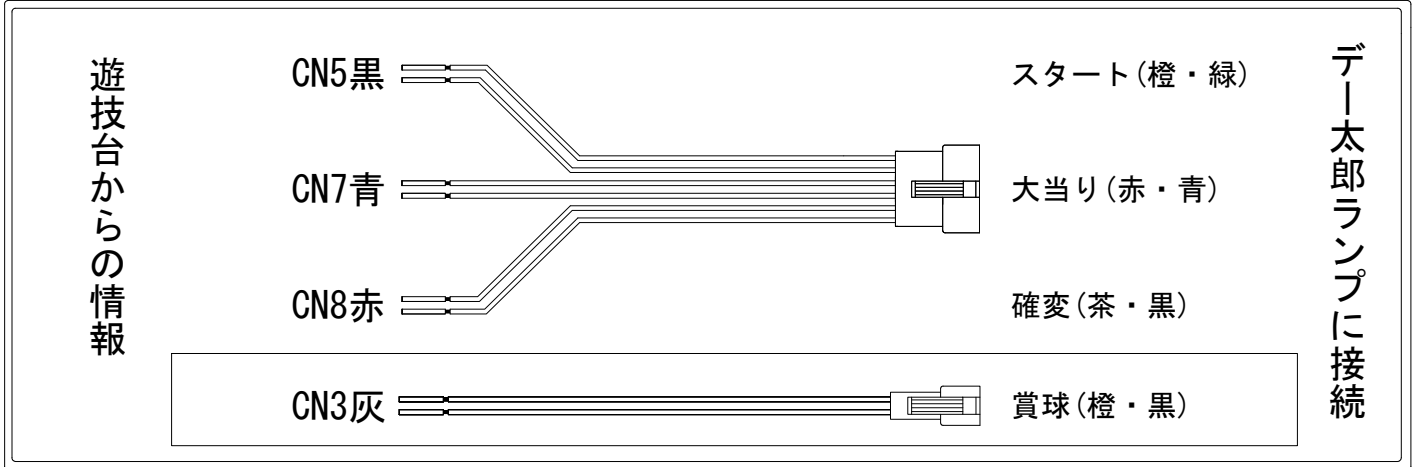

メーカー名	豊丸	
機種名	Pバーストエンジェル3	L2W199
ワンタッチ台接続ハーネス	A	DSH-H001
賞球入力変換ハーネス	B	DYR-H182

ハーネス結線図

外部端子板

出力情報

端子	信号名称	出力内容	大当	確変		
CN1白	賞球	払い出し10個ごとに出力				
CN2緑	扉枠開放	扉または枠が開放している間出力				
CN3灰	メイン賞球	払い出し予定個数10個ごとに出力				→賞球に接続
CN4黄	アウト	アウト計測10個ごとに出力				
CN5黒	スタート回数	メイン図柄が停止するごとに出力				→スタートに接続
CN6桃	スタート入賞	すべての始動口に入賞するごとに出力				
CN7青	大当り1	大当り中、V RUSH時のV当り中に出力	○			→大当りに接続
CN8赤	大当り2	大当り中、V RUSH中(大当り図柄停止後7秒間を除く)に出力	○	○		→確変に接続
CN9橙	大当り3 情報A	大当り中に出力	○			
CN10水	大当り4 情報B	大当り中、V RUSH中に出力	○	○		
CN11茶	入賞口入賞情報1 情報C	始動口1に入賞するごとに出力				
CN12紫	入賞口入賞情報2 情報D	左上、左中、左下入賞口に入賞するごとに出力				
CN13黄緑	セキュリティ	異常検出または異常動作時に出力				