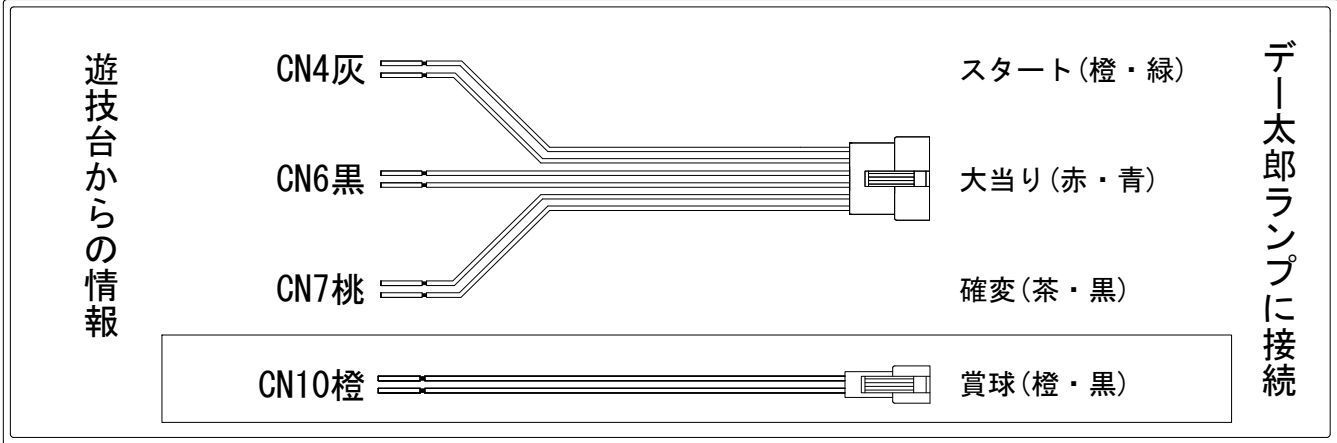

# デー太郎（パチンコ） 取付配線資料 2020年1月14日 75

メーカー名	豊丸		
機種名	Pほのかとクールポコと、ときどき武藤敬司		Y3F
ワンタッチ台接続ハーネス	A	DSH-H001	
賞球入力変換ハーネス	B	DYR-H182	

ハーネス結線図

外部端子板

出力情報

端子	信号名称	出力内容	大当	確変		
CN2白	賞球	払い出し10個ごとに出力				
CN3緑	扉枠開放	扉または枠が開放している間出力				
CN4灰	スタート回数	メイン図柄が停止するごとに出力 (出力は1/10図柄のみ)				→スタートに接続
CN5黄	スタート入賞	すべての始動口に入賞するごとに出力				
CN6黒	大当り1	すべての大当り中に出力	○			→大当りに接続
CN7桃	大当り2	すべての大当り中、電チューサポート中に出力	○	○		→確変に接続
CN8青	情報A	始動口1に入賞するごとに出力				
CN9赤	情報B	アウト10個ごとに出力				
CN10橙	情報C メイン賞球	払い出し予定個数10個ごとに出力				→賞球に接続
CN11水	セキュリティ	右記異常時 (スイッチ・磁気・誘導磁界・各入賞口・RAMカ)に出力				