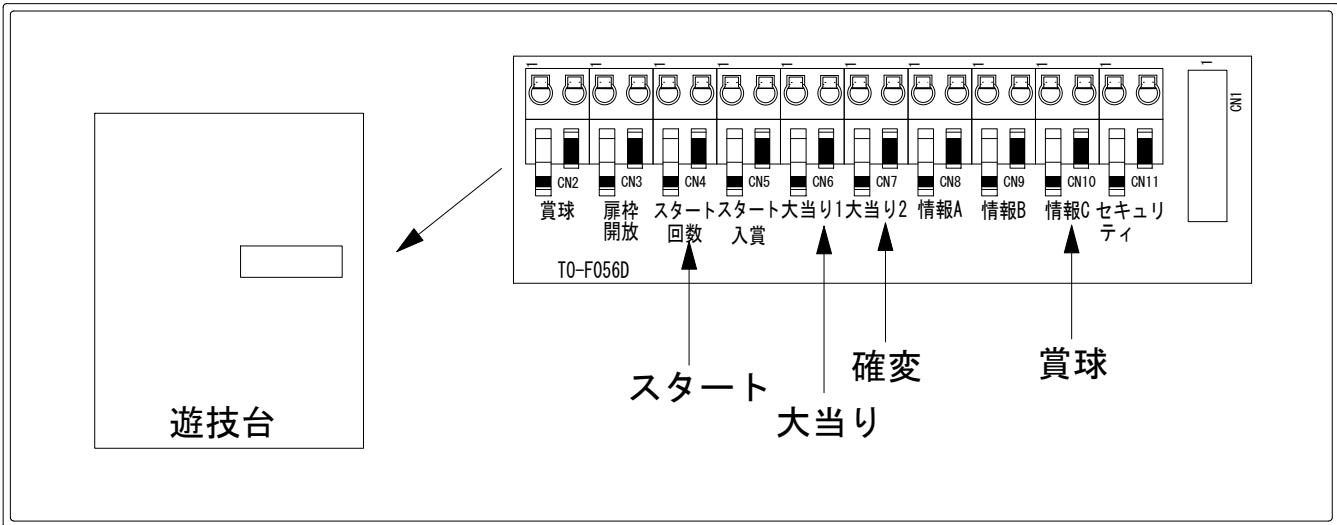

# デー太郎（パチンコ） 取付配線資料 2020年1月14日 75

メーカー名	豊丸		
機種名	Pほのかとクールポコと、ときどき武藤敬司		Y3F
ワンタッチ台接続ハーネス	A	DSH-H001	
賞球入力変換ハーネス	B	DYR-H182	

ハーネス結線図

外部端子板

出力情報

端子	信号名称	出力内容	大当	確変		
CN2白	賞球	払い出し10個ごとに出力				
CN3緑	扉枠開放	扉または枠が開放している間出力				
CN4灰	スタート回数	メイン図柄が停止するごとに出力 (出力は1/10図柄のみ)				→スタートに接続
CN5黄	スタート入賞	すべての始動口に入賞するごとに出力				
CN6黒	大当り1	すべての大当り中に出力	○			→大当りに接続
CN7桃	大当り2	すべての大当り中、電チューサポート中に出力	○	○		→確変に接続
CN8青	情報A	始動口1に入賞するごとに出力				
CN9赤	情報B	アウト10個ごとに出力				
CN10橙	情報C メイン賞球	払い出し予定個数10個ごとに出力				→賞球に接続
CN11水	セキュリティ	右記異常時 (スイッチ・磁気・誘導磁界・各入賞口・RAMカ)に出力				