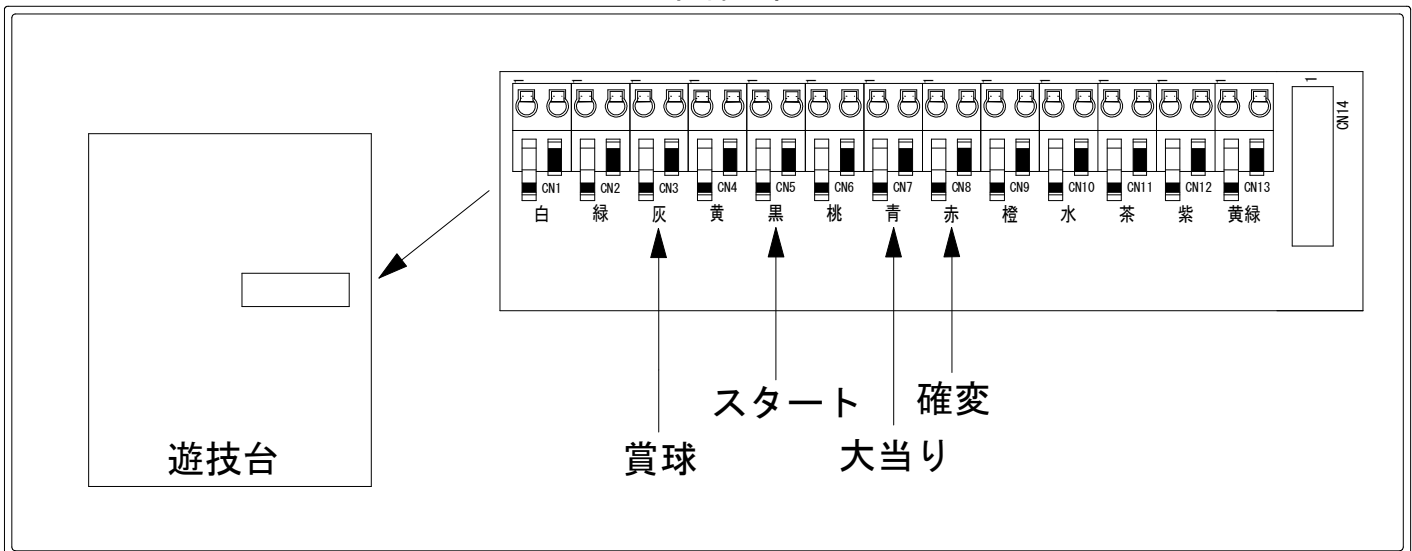

メーカー名	豊丸		
機種名	遊moreLT PエガブレイブVVV		AX4
ワンタッチ台接続ハーネス	A	DSH-H001	
賞球入力変換ハーネス	B	DYR-H182	

ハーネス結線図

外部端子板

出力情報

端子	信号名称	出力内容	大当り	電サポ	ラッキートリガー
CN1白	賞球	払い出し10個ごとに出力			
CN2緑	扉枠開放	扉または枠が開放している間出力			
CN3灰	メイン賞球	払い出し予定個数10個ごとに出力			→賞球に接続
CN4黄	アウト	アウト計測10個ごとに出力			
CN5黒	スタート回数	メイン図柄が停止するごとに出力			→スタートに接続
CN6桃	スタート入賞	すべての始動口に入賞するごとに出力			
CN7青	大当り1	すべての大当り中に出力	○		→大当りに接続
CN8赤	大当り2	すべての大当り中、電チューサポート中に出力	○	○	→確変に接続
CN9橙	大当り3 情報A	LT中及び電チューサポート終了後の特別図柄2の作動保留球数分変動終了まで出力			○
CN10水	役物回数情報 情報B	ハネ(上大入賞口)が開放するごとに0.1秒間出力			
CN11茶	入賞口入賞情報1 情報C	始動口1及び始動口3に入賞するごとに出力			
CN12紫	入賞口入賞情報2 情報D	上大入賞口に入賞するごとに出力			
CN13黄緑	セキュリティ	異常検出または異常動作時に出力			

※1 ラッキートリガーを表現する際に接続します。

対応機種及び対応バージョンがあり、オプションハーネス、設定変更が必要となります。

→ラッキートリガーに接続 ※1
(汎用入力1~4)