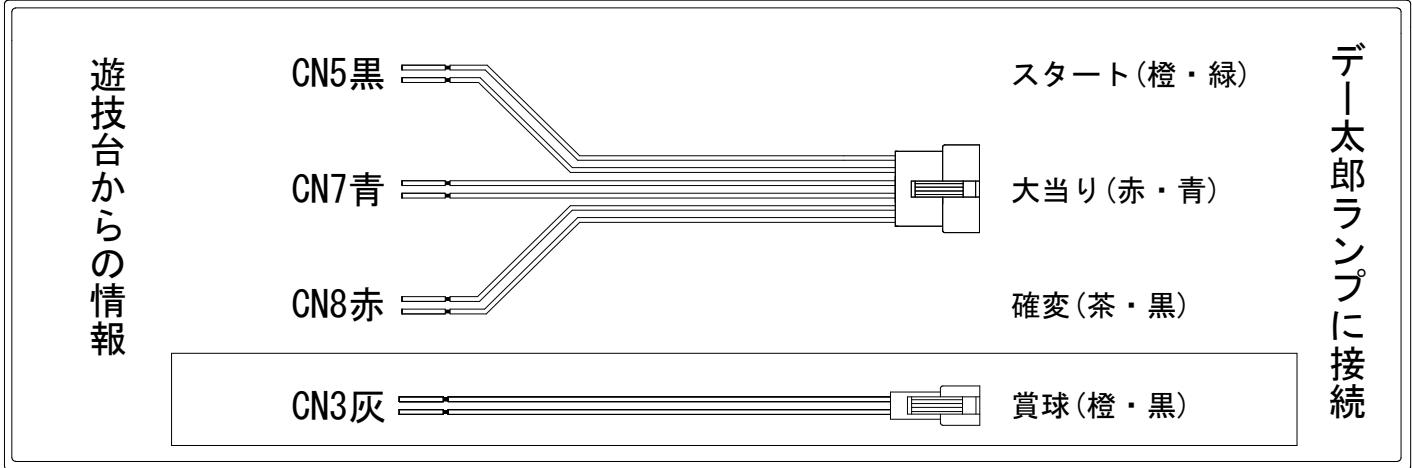

メーカー名	豊丸		
機種名	遊moreLT PエガブレイブVVV		AX4
ワンタッチ台接続ハーネス	A	DSH-H001	
賞球入力変換ハーネス	B	DYR-H182	

ハーネス結線図

外部端子板

出力情報

端子	信号名称	出力内容	大当り	電サポ	ラッキートリガー
CN1白	賞球	払い出し10個ごとに出力			
CN2緑	扉枠開放	扉または枠が開放している間出力			
CN3灰	メイン賞球	払い出し予定個数10個ごとに出力			→賞球に接続
CN4黄	アウト	アウト計測10個ごとに出力			
CN5黒	スタート回数	メイン図柄が停止するごとに出力			→スタートに接続
CN6桃	スタート入賞	すべての始動口に入賞するごとに出力			
CN7青	大当り1	すべての大当り中に出力	○		→大当りに接続
CN8赤	大当り2	すべての大当り中、電チューサポート中に出力	○	○	→確変に接続
CN9橙	大当り3 情報A	LT中及び電チューサポート終了後の特別図柄2の作動保留球数分変動終了まで出力			○
CN10水	役物回数情報 情報B	ハネ(上大入賞口)が開放するごとに0.1秒間出力			
CN11茶	入賞口入賞情報1 情報C	始動口1及び始動口3に入賞するごとに出力			
CN12紫	入賞口入賞情報2 情報D	上大入賞口に入賞するごとに出力			
CN13黄緑	セキュリティ	異常検出または異常動作時に出力			

※1 ラッキートリガーを表現する際に接続します。

対応機種及び対応バージョンがあり、オプションハーネス、設定変更が必要となります。

→ラッキートリガーに接続 ※1
(汎用入力1~4)