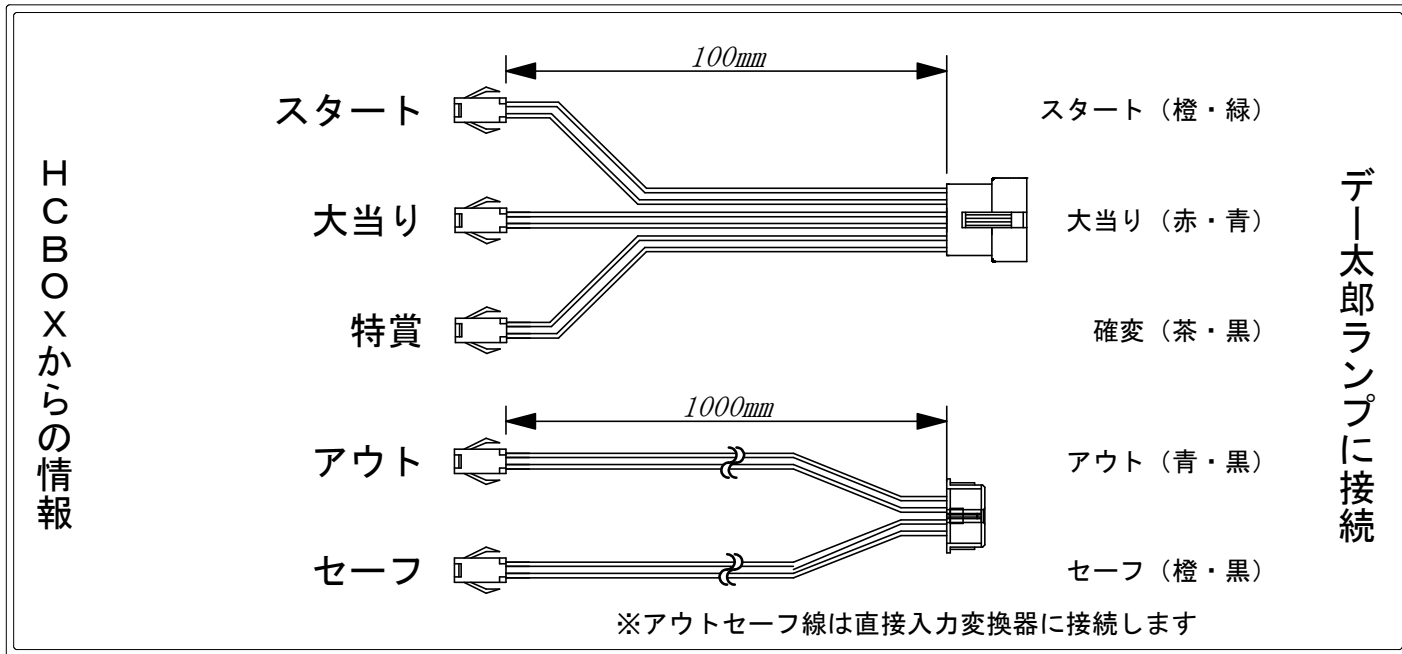

デー太郎（パチンコ） 取付配線資料 2024年12月10日 100

メーカー名	豊丸	
機種名	e A 夏色日記	GO
ワンタッチ台接続ハーネス	入力変換ワンタッチハーネス	DSH-H018
アウトセーフ	アウトセーフ入力ハーネス	DYR-H482

ハーネス結線図

HCBOX出力情報

端子番号	出力情報	内容	
コネクタ1	1	発射数	10個発射ごとに出力
	2	賞球	10個払い出すごとに出力
	3	扉開放	扉又は枠が開放している間出力
	4	不正	異常検出又は異常動作時に出力
	5	図柄確定回数	特別図柄1、特別図柄2の変動停止時に出力
	6	全始動口	始動口1、始動口2又は始動口3スイッチ通過ごとに出力
	7	始動口1	始動口1又は始動口3スイッチ通過ごとに出力
	8	始動口2	始動口2スイッチ通過ごとに出力
	9	大当たり1	すべての大当たり中に出力
	10	大当たり中+時短または有利状態中	すべての大当たり中、遊タイムを含む電チューサポート中に出力
	11	高確率中	—
	12	時短中または有利状態中	遊タイム中を含む電チューサポート中に出力
	13	大当たり3	遊タイム中に出力
コネクタ2	14	遊技機エラー	遊技機エラー状態中に出力
	15	役物回数	—
	16	役物入賞回数	役物(大入賞口)内の各カウント口通過ごとに出力
	17	特定領域通過	—
	18	大当たり2	すべての大当たり中に出力、遊タイム突入時に出力
	19	パルス出力1	左中入賞口入賞時に出力
	20	パルス出力2	左下入賞口入賞時に出力
	21	状態出力1	—
	22	状態出力2	遊タイム中に出力

→アウト線に接続
→セーフ線に接続

→スタートに接続

→大当たり接続
→確変に接続

※出力信号の詳細内容等はメーカー遊技台にお問い合わせください