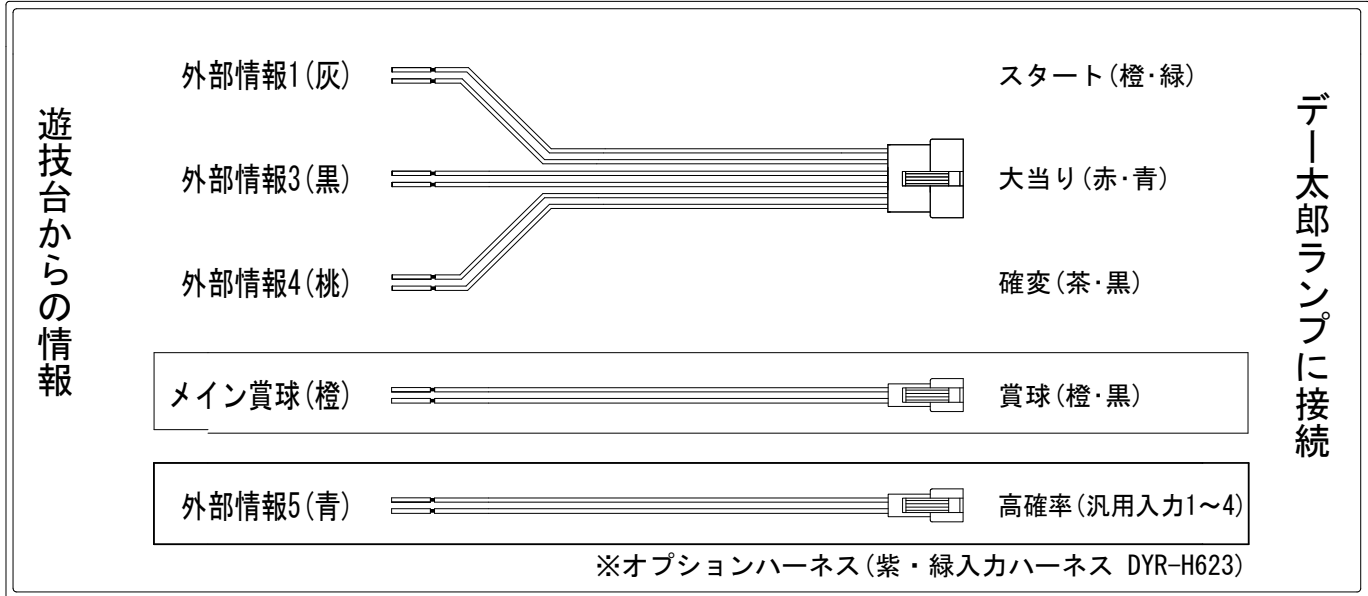

デー太郎（パチンコ） 取付配線資料

2021年09月14日 96

メーカー名	高尾	
機種名	P女神ドリーム	S1C
ワンタッチ台接続ハーネス	A	DSH-H001
賞球入力変換ハーネス	B	DYR-H182

ハーネス結線図

外部端子板

出力情報

端子	色	情報名	出力内容	電サポ	大当り	高確率
CN1	白	賞球	賞球払出10個毎に出力			
CN2	緑	扉・枠開放	内枠またはガラス枠が開放中に出力			
CN3	灰	外部情報1	特別図柄1または特別図柄2変動1回につき出力			
CN4	黄	外部情報2	ヘソまたは電チュー入賞1個につき出力			
CN5	黒	外部情報3	大当り中の信号を出力		○	
CN6	桃	外部情報4	大当り中及び電サポ中の信号を出力	○	○	
CN7	青	外部情報5	高確率中の信号を出力			○
CN8	赤	外部情報6	大当り中、遊タイム及び突サポ開始時に信号を出力		○	
CN9	橙	メイン賞球	入賞時に賞球予定数を計算し、賞球予定数10個毎に出力			
CN10	水	セキュリティ	異常発生時に出力			
CN11	茶	外部情報7	遊タイム中に信号を出力			
CN12	紫	外部情報8	アウト10個につき出力			

→スタートに接続

→大当りに接続

→確変に接続

→高確率に接続 ※1
(汎用入力1~4)

→賞球線に接続

※1 低確率中スタート回数を表示する際に接続します。
対応機種及び対応バージョンがあり、オプションハーネス、設定変更が必要となります。