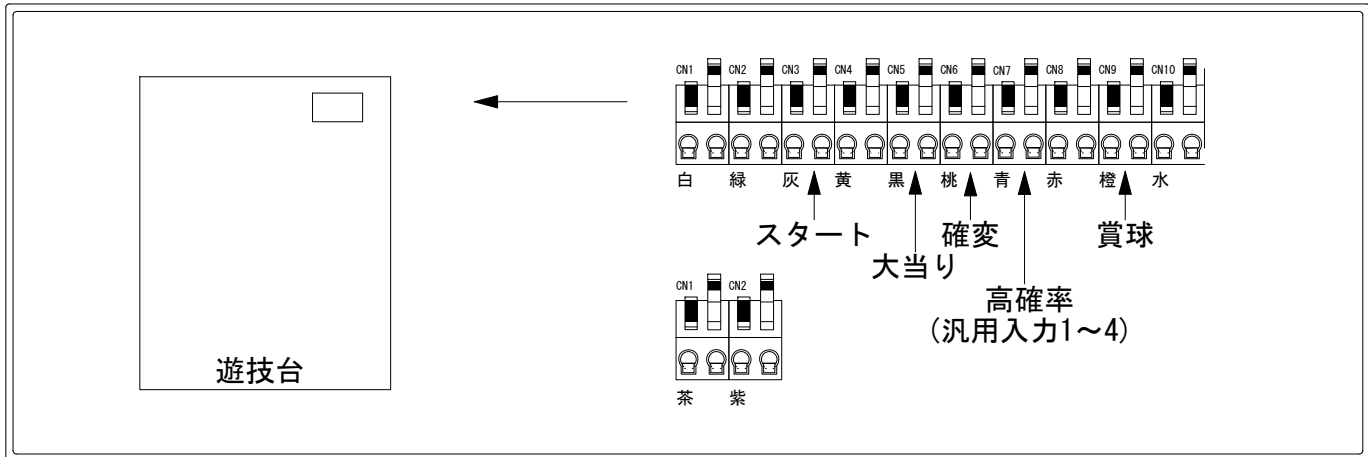

デー太郎（パチンコ） 取付配線資料

2021年09月14日 96

メーカー名	高尾	
機種名	P女神ドリーム	S1C
ワンタッチ台接続ハーネス	A	DSH-H001
賞球入力変換ハーネス	B	DYR-H182

ハーネス結線図

外部端子板

出力情報

端子	色	情報名	出力内容	電サポ	大当り	高確率
CN1	白	賞球	賞球払出10個毎に出力			
CN2	緑	扉・枠開放	内枠またはガラス枠が開放中に出力			
CN3	灰	外部情報1	特別図柄1または特別図柄2変動1回につき出力			
CN4	黄	外部情報2	ヘソまたは電チュー入賞1個につき出力			
CN5	黒	外部情報3	大当り中の信号を出力		○	
CN6	桃	外部情報4	大当り中及び電サポ中の信号を出力	○	○	
CN7	青	外部情報5	高確率中の信号を出力			○
CN8	赤	外部情報6	大当り中、遊タイム及び突サポ開始時に信号を出力		○	
CN9	橙	メイン賞球	入賞時に賞球予定数を計算し、賞球予定数10個毎に出力			
CN10	水	セキュリティ	異常発生時に出力			
CN11	茶	外部情報7	遊タイム中に信号を出力			
CN12	紫	外部情報8	アウト10個につき出力			

→スタートに接続

→大当りに接続

→確変に接続

→高確率に接続 ※1
(汎用入力1~4)

→賞球線に接続

※1 低確率中スタート回数を表示する際に接続します。
対応機種及び対応バージョンがあり、オプションハーネス、設定変更が必要となります。