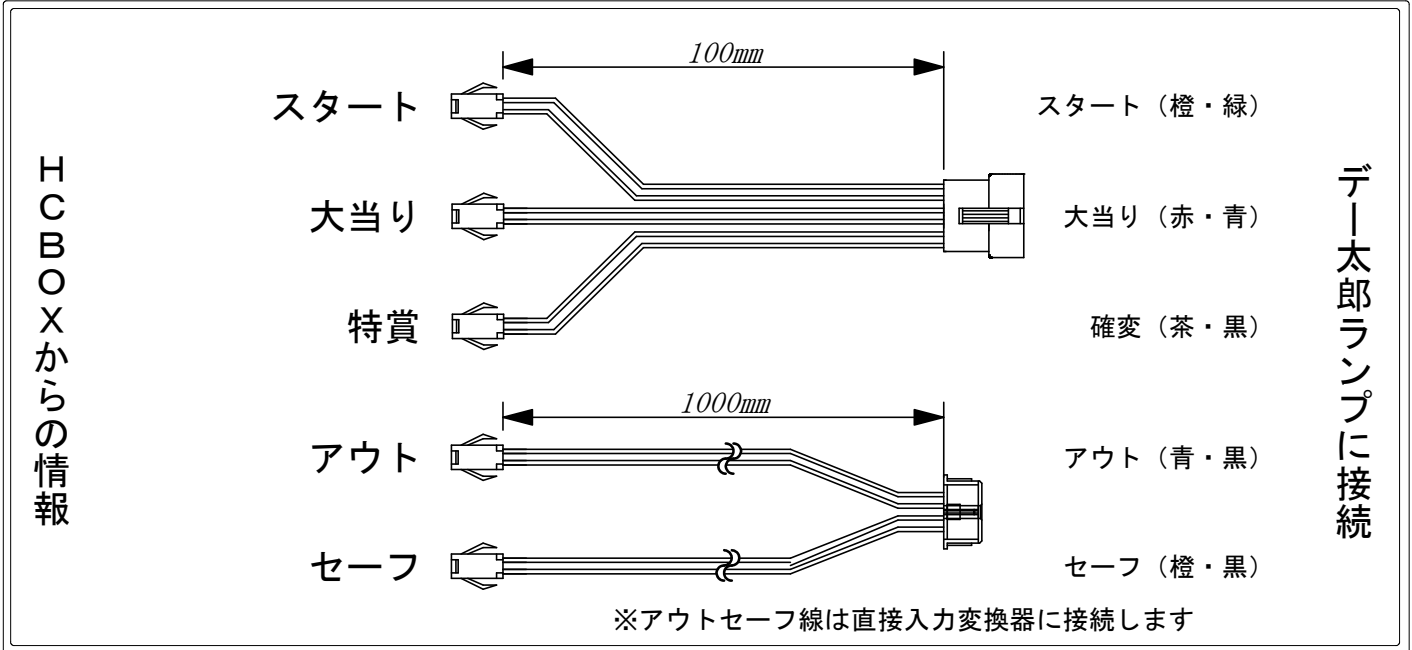

# デー太郎（パチンコ） 取付配線資料 2026年06月01日 115

メーカー名	高尾	
機種名	e 学園黙示録ハイスクール・オブ・ザ・デッド3	V1A
ワンタッチ台接続ハーネス	入力変換ワンタッチハーネス	DSH-H018
アウトセーフ	アウトセーフ入力ハーネス	DYR-H482

## ハーネス結線図

## HCBOX出力情報

端子番号	出力情報	内容		
コネクタ1	1	発射数	発射10球で1パルス出力	→アウト線に接続 →セーフ線に接続
	2	賞球	賞球10球で1パルス出力	
	3	扉開放	前枠・中枠が開放状態の間出力	→スタートに接続
	4	不正	大入賞口異常入賞エラー、磁気エラー、電波エラー等に出力	
	5	図柄確定回数	特別図柄1、または特別図柄2の停止毎に出力	
	6	全始動口	始動口1、または始動口2の入賞毎に出力	→大当たりに接続 →確変に接続
	7	始動口1	始動口1の入賞毎に出力	
	8	始動口2	始動口2の入賞毎に出力	
	9	大当たり1	大当たり中及び、上大入賞口が開放する小当たり中に出力	
	10	大当たり中+時短	大当たり中、上大入賞口が開放する小当たり中及び、時短中に出力	
	11	---	---	→ラッキートリガーに接続 ※1 (汎用入力1~4)
	12	時短中	時短中に出力	
	13	大当たり3	時短回数が最大となる大当たり中または上大入賞口が開放する小当たり中及び、時短回数が最大となる時短中に出力	
コネクタ2	14	遊技機エラー	枠エラー検出時に出力(エラー状態が復旧するまで出力)	
	15	役物回数	大入賞口の開放開始時に出力	
	16	役物入賞回数	大入賞口に入賞時に出力	
	17	特定領域通過	特定領域の通過時に出力	
	18	大当たり2	大当たり中及び、上大入賞口が開放する小当たり中に出力	
	19	---	---	
	20	---	---	
	21	---	---	
	22	---	---	