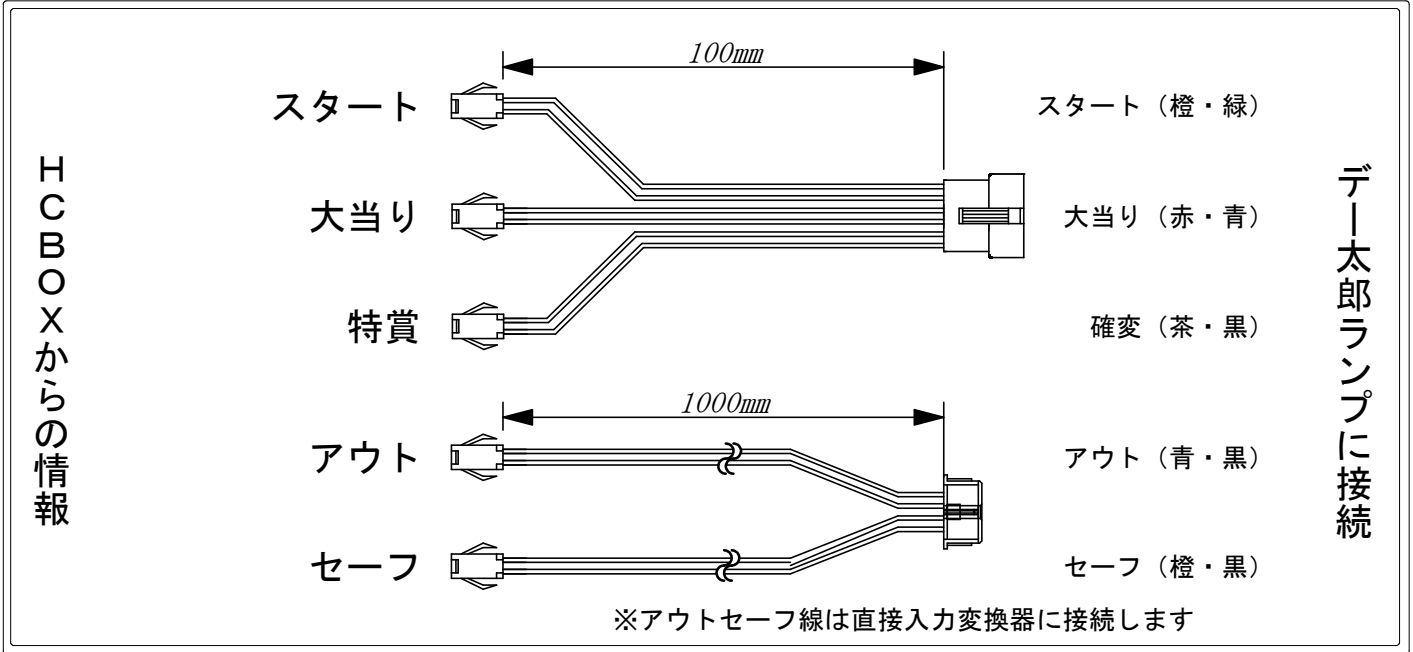

デー太郎（パチンコ） 取付配線資料 2026年04月30日 172

メーカー名	三洋		
機種名	eまわるん超ワープ ギンギラパラダイス VIVA FESTA HTA2		
ワンタッチ台接続ハーネス	入力変換ワンタッチハーネス	DSH-H018	
アウトセーフ	アウトセーフ入力ハーネス	DYR-H482	

ハーネス結線図

HCBOX出力情報

端子番号	出力情報	内容	
コネクタ1	1	発射数	発射球データ10球で1パルス出力
	2	賞球	枠制御基板ユニットで管理している賞球データ10球で1パルス出力
	3	扉開放	前面枠開放時または、内枠解放時に出力
	4	不正	主制御基板ユニット及び枠制御基板ユニットで不正検出時に出力
	5	図柄確定回数	全特別図柄停止1回で1パルス出力
	6	全始動口	全始動口通過1球で1パルス出力
	7	始動口1	特別図柄1始動口通過1球で1パルス出力
	8	始動口2	特別図柄2始動口通過1球で1パルス出力
	9	大当たり1	小当たり及び大当たり中に出力
	10	大当たり+時短+確変	大当たり中及び有利状態中に出力
	11	高確率中	未使用
	12	時短中	有利状態中に出力
	13	大当たり3	未使用
コネクタ2	14	遊技機エラー	主制御基板ユニット及び枠制御基板ユニットでエラー検出時に出力
	15	役物回数	未使用
	16	役物入賞回数	役物（大入賞口）内の各カウント口通過1球で1パルス出力
	17	特定領域通過	特定の領域通過1球で1パルス出力
	18	大当たり2	大当たり中に出力
	19	パルス出力拡張用1	普通図柄作動ゲート通過1球で1パルス出力
	20	パルス出力拡張用2	左通過スイッチ通過1球で1パルス出力
	21	状態出力拡張用1	LT中に出力
	22	状態出力拡張用2	未使用

→アウト線に接続
→セーフ線に接続

→スタートに接続

→大当たり接続
→確変に接続

→ラッキーリガーに接続 ※1
(汎用入力1~4)

※1 ラッキーリガーを表現する際に接続します。
対応機種及び対応バージョンがあり、オプションハーネス、設定変更が必要となります。