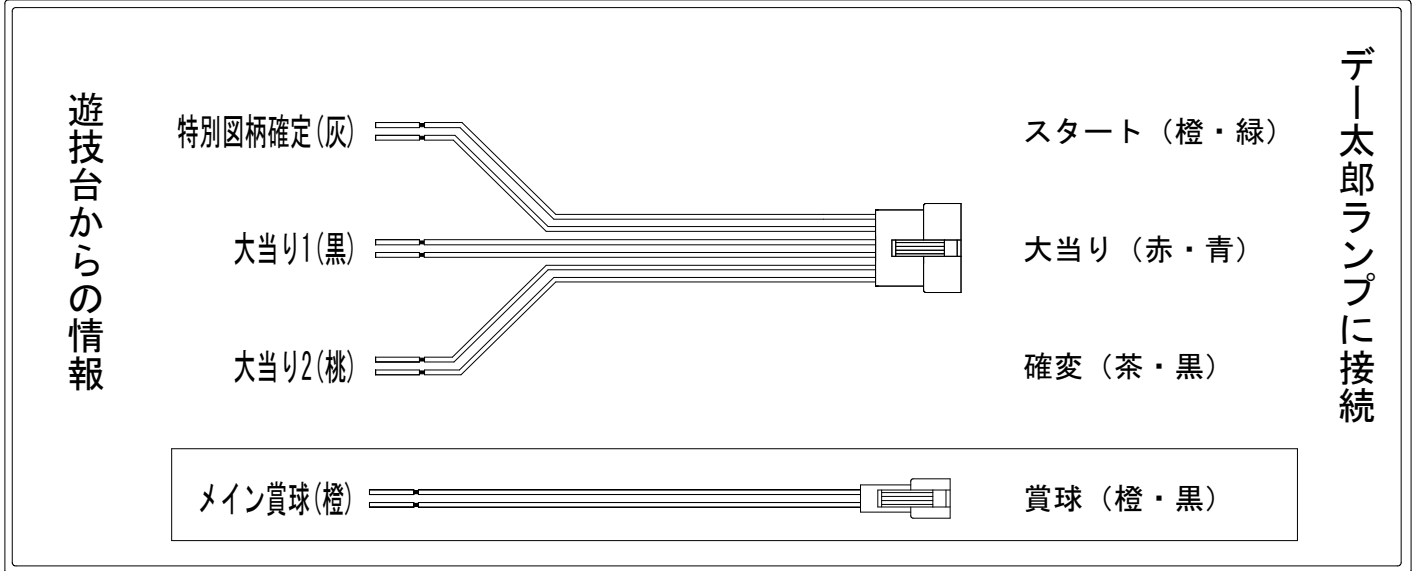

デー太郎（パチンコ） 取付配線資料 2025年02月26日 164

メーカー名	SANYO	
機種名	PA大海物語5ブラックLT99ver.	HLD
ワンタッチ台接続ハーネス	A	DSH-H001
賞球入力変換ハーネス	B	DYR-H182

ハーネス結線図

外部端子板

出力情報

端子	色	出力内容	大当	確変	
①	白	賞球			
②	緑	扉・枠開放			
③	灰	特別図柄確定			→スタートに接続
④	黄	始動口1入賞			
⑤	黒	大当り1 (大当り)	○		→大当りに接続
⑥	桃	大当り2 (大当り及び右打ち時)	○	○	→確変に接続
⑦	青	大当り3 (LT中出力)			
⑧	赤	大当り4			
⑨	紫	始動口2入賞			
⑩	茶	アウト			
⑪	橙	メイン賞球			→賞球に接続
⑫	水	セキュリティ			