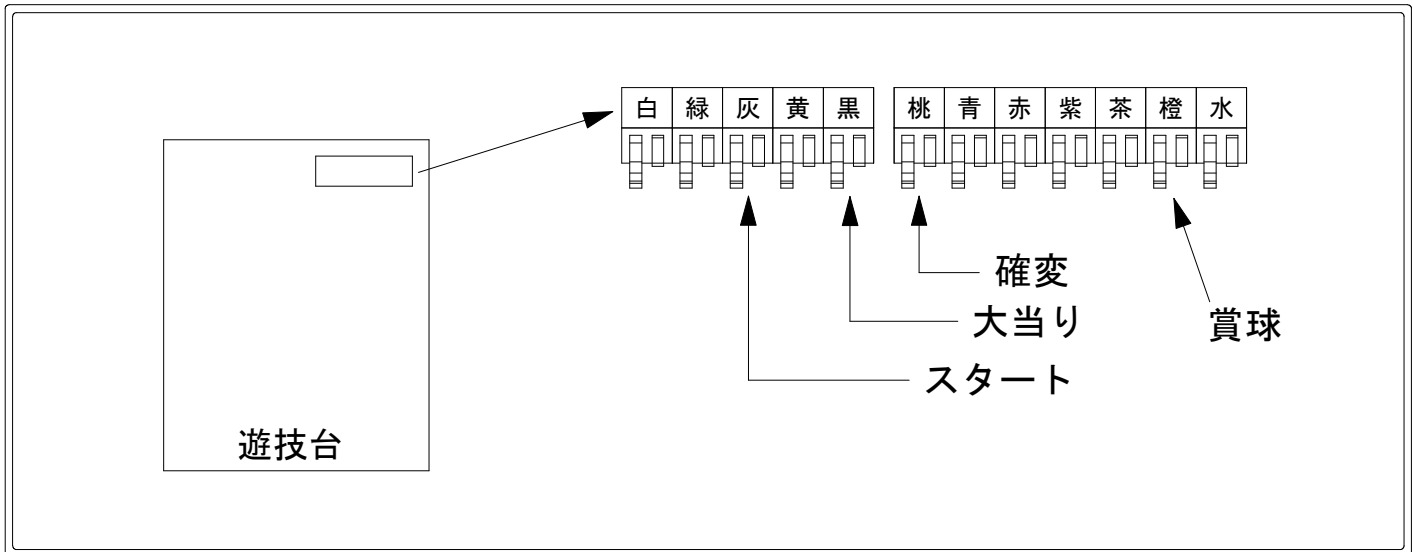

デー太郎（パチンコ） 取付配線資料 2025年02月26日 164

メーカー名	SANYO	
機種名	PA大海物語5ブラックLT99ver.	HLD
ワンタッチ台接続ハーネス	A	DSH-H001
賞球入力変換ハーネス	B	DYR-H182

ハーネス結線図

外部端子板

出力情報

端子	色	出力内容	大当	確変	
①	白	賞球			
②	緑	扉・枠開放			
③	灰	特別図柄確定			→スタートに接続
④	黄	始動口1入賞			
⑤	黒	大当り1 (大当り)	○		→大当りに接続
⑥	桃	大当り2 (大当り及び右打ち時)	○	○	→確変に接続
⑦	青	大当り3 (LT中出力)			
⑧	赤	大当り4			
⑨	紫	始動口2入賞			
⑩	茶	アウト			
⑪	橙	メイン賞球			→賞球に接続
⑫	水	セキュリティ			