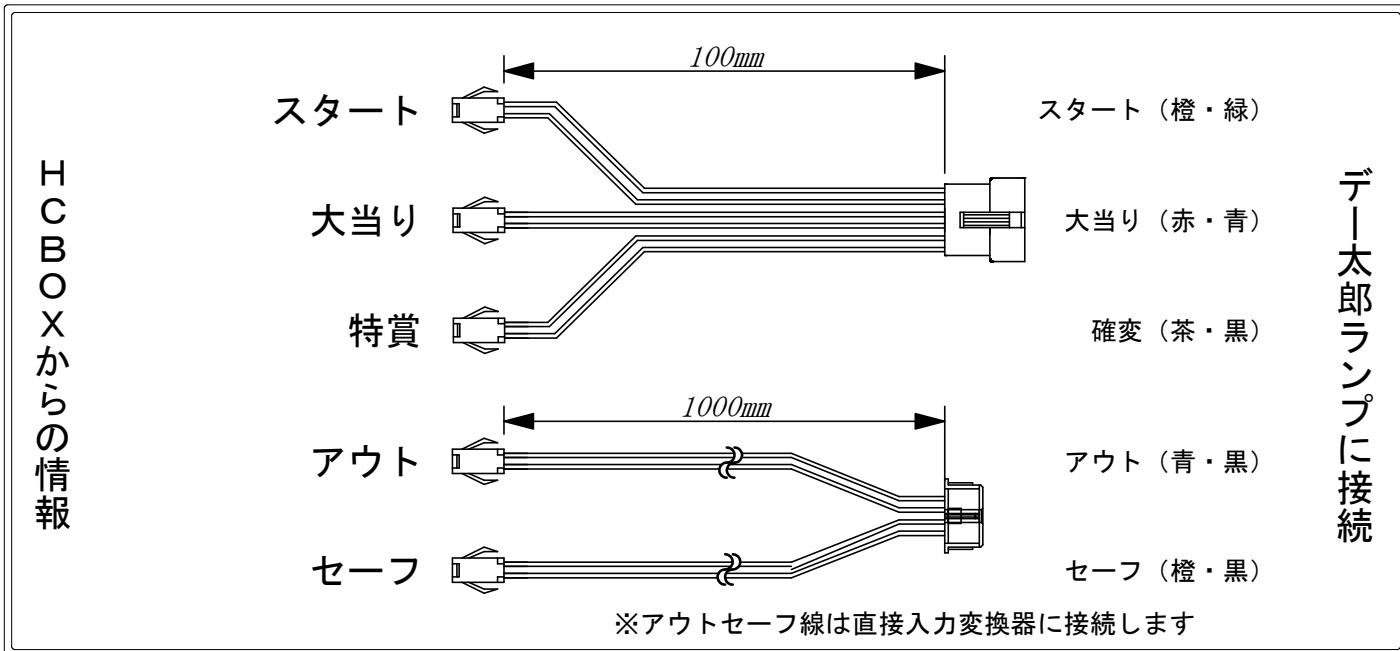

# デー太郎（パチンコ） 取付配線資料 2024年11月26日 162

メーカー名	三洋	
機種名	e 大工の源さん超韋駄天2 フルスイングLT	EHL D
ワンタッチ台接続ハーネス	入力変換ワンタッチハーネス	DSH-H018
アウトセーフ	アウトセーフ入力ハーネス	DYR-H482

## ハーネス結線図

## HCBOX出力情報

端子番号	出力情報	内容	
コネクタ1	1	発射数	発射球データ10球で1パルス出力
	2	賞球	枠制御基板ユニットで管理している賞球データ10球で1パルス出力
	3	扉開放	前面枠開放時または、内枠解放時に出力
	4	不正	主制御基板ユニット及び枠制御基板ユニットで不正検出時に出力
	5	図柄確定回数	全図柄停止1回で1パルス出力
	6	全始動口	全始動口通過1球で1パルス出力
	7	始動口1	特別図柄1始動口通過1球で1パルス出力
	8	始動口2	特別図柄2始動口(普通電動役物に係る入賞口)通過1球で1パルス出力
	9	大当り1	大当り中、小当り作動中に出力
	10	大当り+時短+確変	大当り中及び右打ち状態中に出力
	11	高確率中	未使用
	12	時短中	時短中に出力
	13	大当り3	未使用
コネクタ2	14	遊技機エラー	主制御基板ユニット及び枠制御基板ユニットでエラー検出時に出力
	15	役物回数	未使用
	16	役物入賞回数	役物(大入賞口)内の各カウント口通過1球で1パルス出力
	17	特定領域通過	特定の領域通過1球で1パルス出力
	18	大当り2	大当り中に出力
	19	パルス出力拡張用1	未使用
	20	パルス出力拡張用2	未使用
	21	状態出力拡張用1	未使用
	22	状態出力拡張用2	未使用