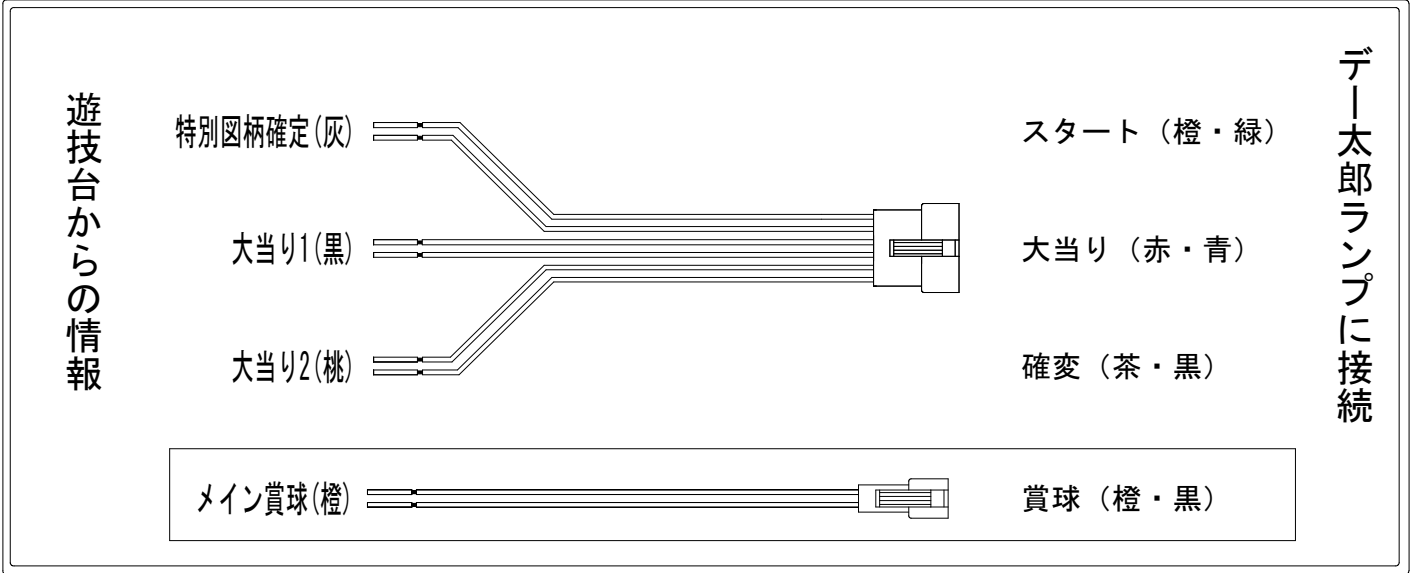

デー太郎（パチンコ） 取付配線資料 2024年03月11日 153-1

メーカー名	SANYO		
機種名	P咲-S a k i -全国編		HTG HBB
ワンタッチ台接続ハーネス	A	DSH-H001	
賞球入力変換ハーネス	B	DYR-H182	

ハーネス結線図

外部端子板

出力情報

端子	色	出力内容	時短	大当		
①	白	賞球				
②	緑	枠開放				
③	紫	扉開放				
④	灰	特別図柄確定				→スタートに接続
⑤	黄	始動口1入賞				
⑥	黒	大当り1(大当り)		○		→大当りに接続
⑦	桃	大当り2(大当り及び右打ち時)	○	○		→確変に接続
⑧	青	大当り3				
⑨	赤	大当り4				
⑩	薄紫	予備3				
⑪	黄緑	始動口2入賞				
⑫	赤紫	普図作動口入賞				
⑬	茶	アウト				
⑭	橙	メイン賞球				→賞球に接続
⑮	水	セキュリティ				