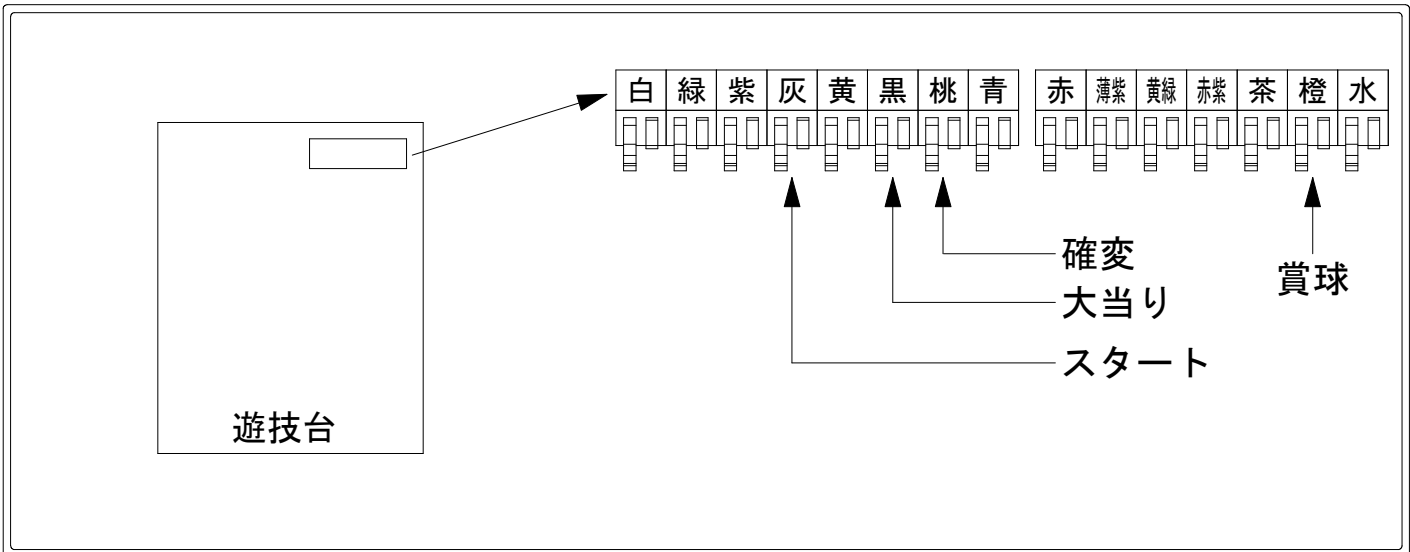

デー太郎（パチンコ） 取付配線資料 2024年03月11日 153-1

メーカー名	SANYO		
機種名	P咲-S a k i -全国編		HTG HBB
ワンタッチ台接続ハーネス	A	DSH-H001	
賞球入力変換ハーネス	B	DYR-H182	

ハーネス結線図

外部端子板

出力情報

端子	色	出力内容	時短	大当		
①	白	賞球				
②	緑	枠開放				
③	紫	扉開放				
④	灰	特別図柄確定				→スタートに接続
⑤	黄	始動口1入賞				
⑥	黒	大当り1(大当り)		○		→大当りに接続
⑦	桃	大当り2(大当り及び右打ち時)	○	○		→確変に接続
⑧	青	大当り3				
⑨	赤	大当り4				
⑩	薄紫	予備3				
⑪	黄緑	始動口2入賞				
⑫	赤紫	普図作動口入賞				
⑬	茶	アウト				
⑭	橙	メイン賞球				→賞球に接続
⑮	水	セキュリティ				