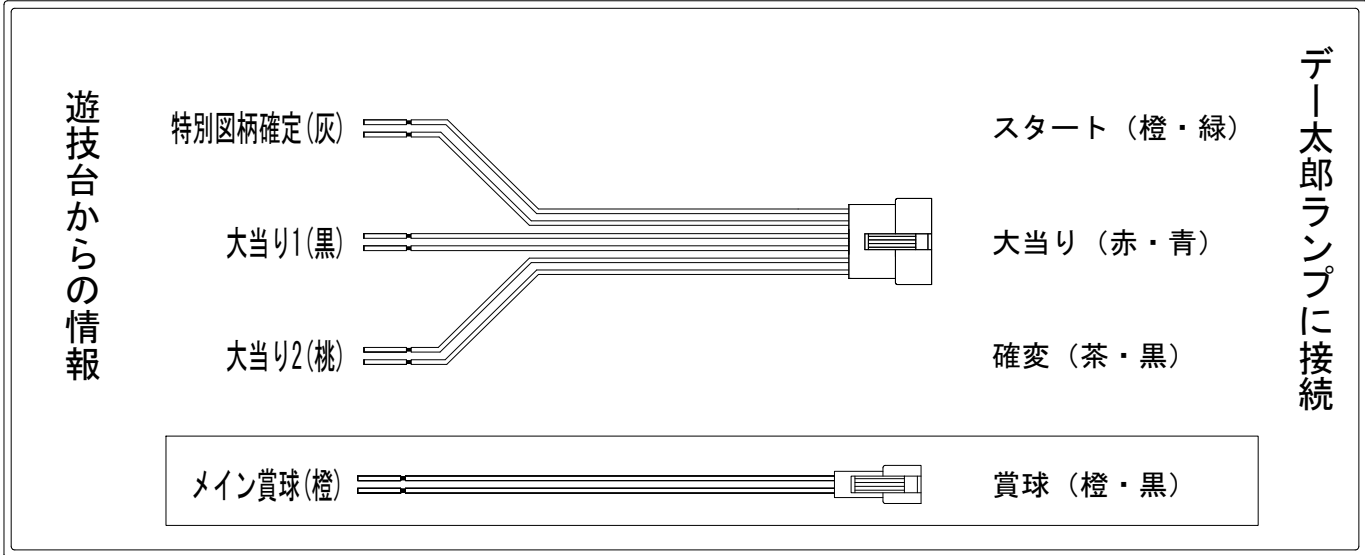

デー太郎（パチンコ） 取付配線資料 2022年12月27日 140-1

| | | | |
|--------------|-----------------|-------|----------|
| メーカー名 | SANYO | | |
| 機種名 | Pスーパー海物語 I N沖縄5 | 夜桜超旋風 | YTC YBA |
| ワンタッチ台接続ハーネス | A | | DSH-H001 |
| 賞球入力変換ハーネス | B | | DYR-H182 |

ハーネス結線図

外部端子板

出力情報

| 端子 | 色 | 出力内容 | 時短 | 大当 | | |
|----|---|------------------|----|----|--|----------|
| ① | 白 | 賞球 | | | | |
| ② | 緑 | 扉・枠開放 | | | | |
| ③ | 灰 | 特別図柄確定 | | | | →スタートに接続 |
| ④ | 黄 | 始動口1入賞 | | | | |
| ⑤ | 黒 | 大当り1 (大当り) | | ○ | | →大当りに接続 |
| ⑥ | 桃 | 大当り2 (大当り及び右打ち時) | ○ | ○ | | →確変に接続 |
| ⑦ | 青 | 大当り3 | | | | |
| ⑧ | 赤 | 大当り4 | | | | |
| ⑨ | 紫 | 始動口2入賞 | | | | |
| ⑩ | 茶 | アウト | | | | |
| ⑪ | 橙 | メイン賞球 | | | | →賞球に接続 |
| ⑫ | 水 | セキュリティ | | | | |