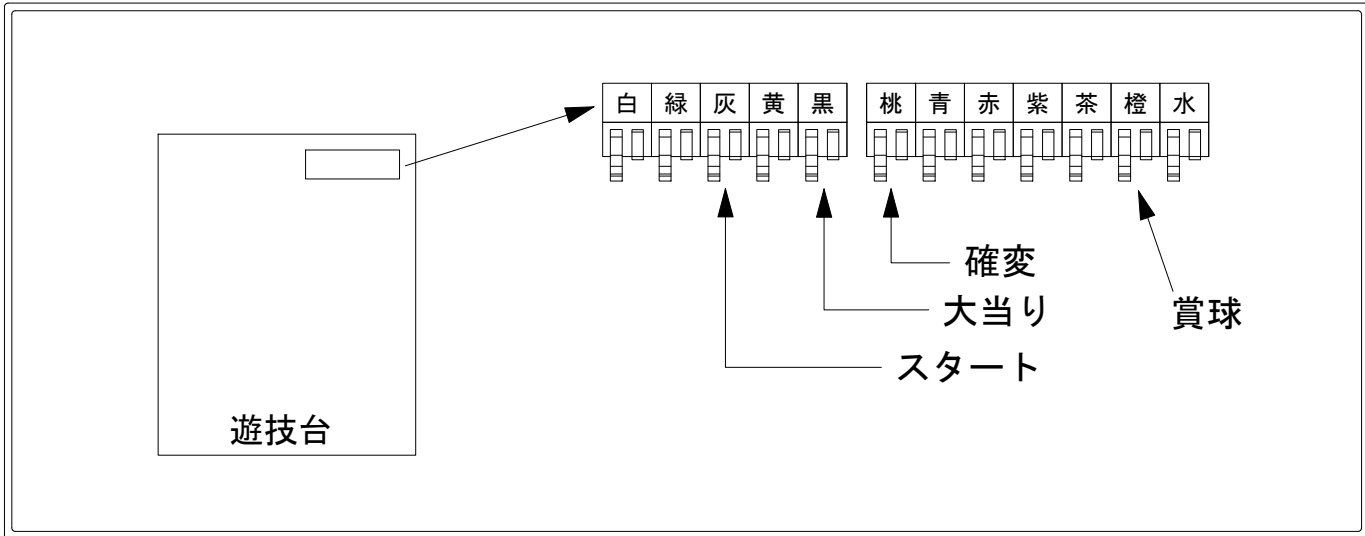

デー太郎（パチンコ） 取付配線資料 2022年12月27日 140-1

| | | | |
|--------------|-----------------|-------|----------|
| メーカー名 | SANYO | | |
| 機種名 | Pスーパー海物語 I N沖縄5 | 夜桜超旋風 | YTC YBA |
| ワンタッチ台接続ハーネス | A | | DSH-H001 |
| 賞球入力変換ハーネス | B | | DYR-H182 |

ハーネス結線図

外部端子板

出力情報

| 端子 | 色 | 出力内容 | 時短 | 大当 | | |
|----|---|------------------|----|----|--|----------|
| ① | 白 | 賞球 | | | | |
| ② | 緑 | 扉・枠開放 | | | | |
| ③ | 灰 | 特別図柄確定 | | | | →スタートに接続 |
| ④ | 黄 | 始動口1入賞 | | | | |
| ⑤ | 黒 | 大当り1 (大当り) | | ○ | | →大当りに接続 |
| ⑥ | 桃 | 大当り2 (大当り及び右打ち時) | ○ | ○ | | →確変に接続 |
| ⑦ | 青 | 大当り3 | | | | |
| ⑧ | 赤 | 大当り4 | | | | |
| ⑨ | 紫 | 始動口2入賞 | | | | |
| ⑩ | 茶 | アウト | | | | |
| ⑪ | 橙 | メイン賞球 | | | | →賞球に接続 |
| ⑫ | 水 | セキュリティ | | | | |