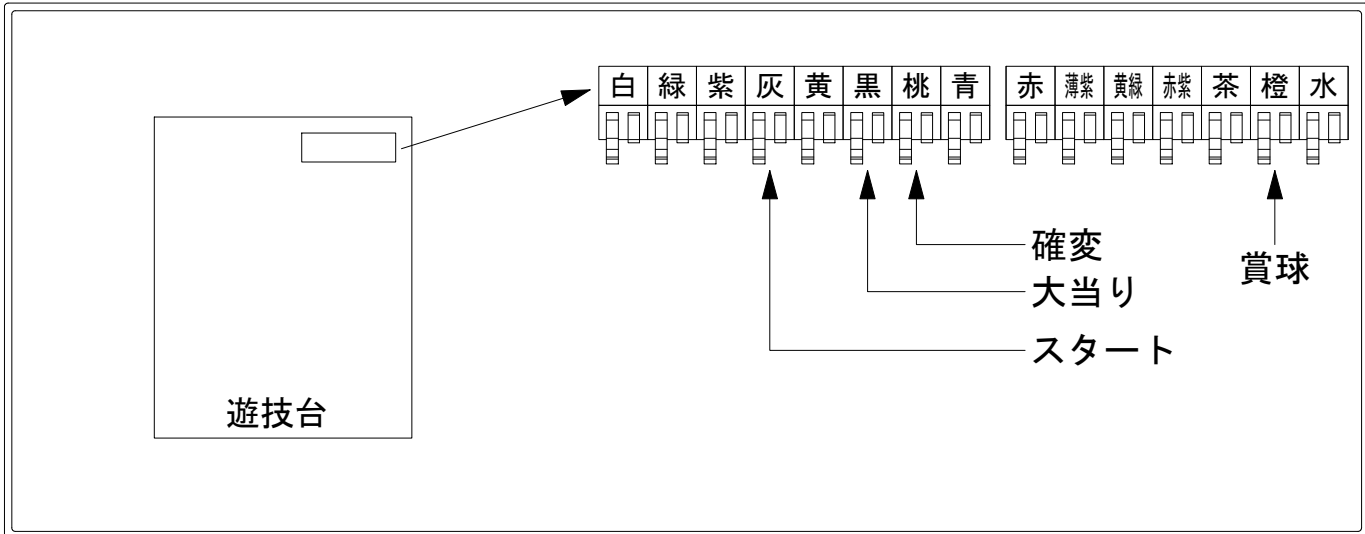

デー太郎（パチンコ） 取付配線資料 2021年12月27日 136

メーカー名	SANYO	
機種名	PA海物語3R2スペシャル	MBA
ワンタッチ台接続ハーネス	A	DSH-H001
賞球入力変換ハーネス	B	DYR-H182

ハーネス結線図

外部端子板

出力情報

端子	色	出力内容	時短	大当		
①	白	賞球				
②	緑	枠開放				
③	紫	扉開放				
④	灰	特別図柄確定				→スタートに接続
⑤	黄	始動口1入賞				
⑥	黒	大当り1 (大当り)		○		→大当りに接続
⑦	桃	大当り2 (大当り及び時間短縮)	○	○		→確変に接続
⑧	青	予備1				
⑨	赤	予備2				
⑩	薄紫	予備3				
⑪	黄緑	始動口2入賞				
⑫	赤紫	ゲート通過				
⑬	茶	アウト				
⑭	橙	メイン賞球				→賞球に接続
⑮	水	セキュリティ				