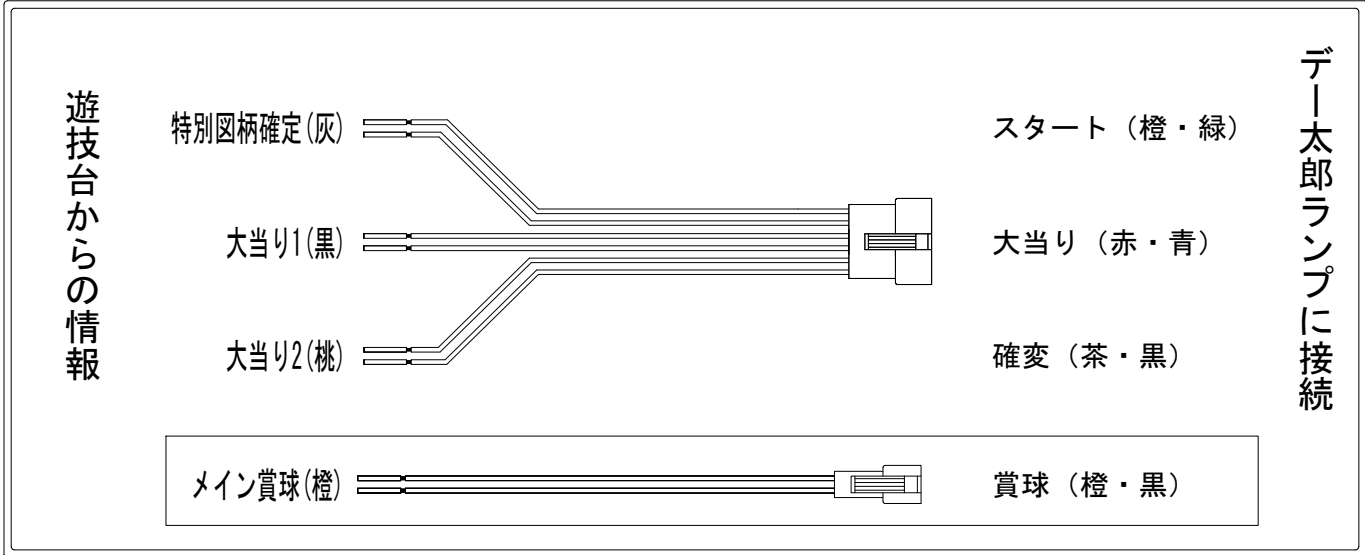

デー太郎（パチンコ） 取付配線資料 2021年12月27日 136

メーカー名	SANYO	
機種名	PA海物語3R2スペシャル	MBA
ワンタッチ台接続ハーネス	A	DSH-H001
賞球入力変換ハーネス	B	DYR-H182

ハーネス結線図

外部端子板

出力情報

端子	色	出力内容	時短	大当		
①	白	賞球				
②	緑	枠開放				
③	紫	扉開放				
④	灰	特別図柄確定				→スタートに接続
⑤	黄	始動口1入賞				
⑥	黒	大当り1 (大当り)		○		→大当りに接続
⑦	桃	大当り2 (大当り及び時間短縮)	○	○		→確変に接続
⑧	青	予備1				
⑨	赤	予備2				
⑩	薄紫	予備3				
⑪	黄緑	始動口2入賞				
⑫	赤紫	ゲート通過				
⑬	茶	アウト				
⑭	橙	メイン賞球				→賞球に接続
⑮	水	セキュリティ				