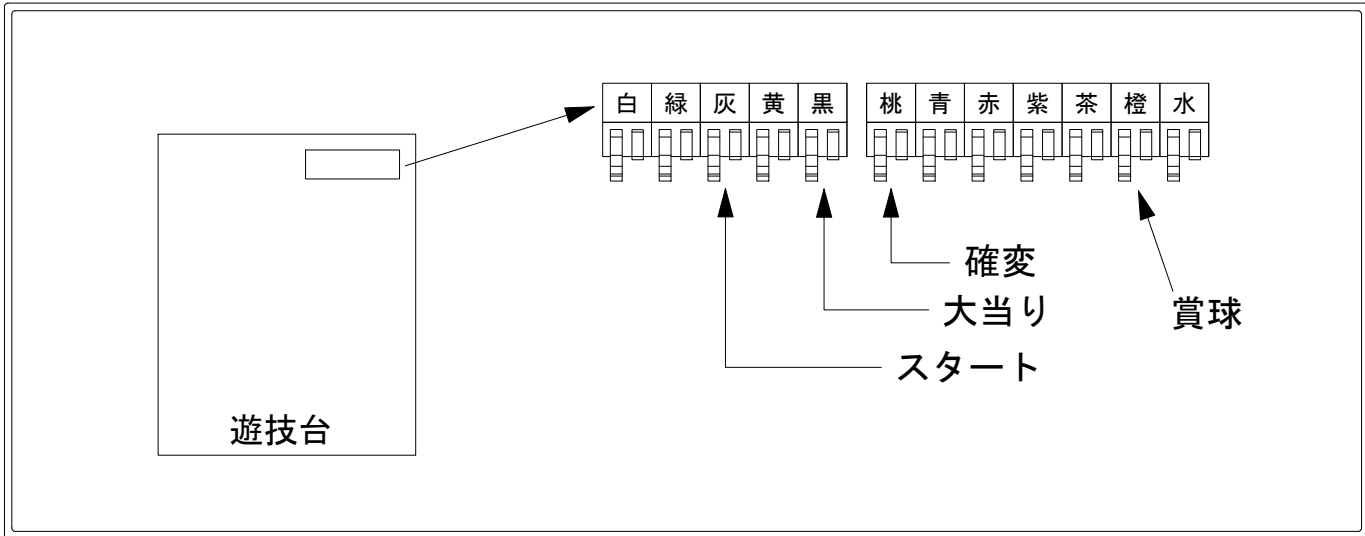

デー太郎（パチンコ） 取付配線資料 2021年11月02日 135-1

メーカー名	SANYO		
機種名	Pスーパー海物語IN沖縄5 桜ver.		STA SCF
ワンタッチ台接続ハーネス	A	DSH-H001	
賞球入力変換ハーネス	B	DYR-H182	

ハーネス結線図

外部端子板

出力情報

端子	色	出力内容	時短	大当		
①	白	賞球				
②	緑	扉・枠開放				
③	灰	特別図柄確定				→スタートに接続
④	黄	始動口1入賞				
⑤	黒	大当り1 (大当り)		○		→大当りに接続
⑥	桃	大当り2 (大当り及び時間短縮)	○	○		→確変に接続
⑦	青	予備1				
⑧	赤	始動口2入賞				
⑨	紫	ゲート通過				
⑩	茶	アウト				
⑪	橙	メイン賞球				→賞球に接続
⑫	水	セキュリティ				