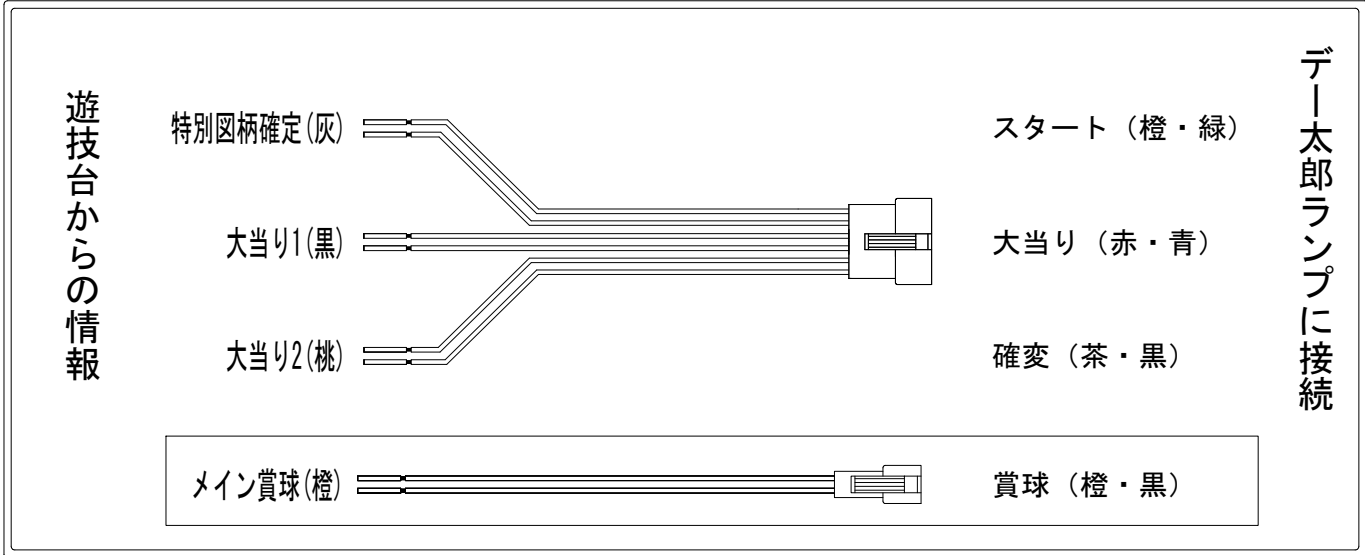

デー太郎（パチンコ） 取付配線資料 2021年11月02日 135-1

メーカー名	SANYO		
機種名	Pスーパー海物語IN沖縄5 桜ver.		STA SCF
ワンタッチ台接続ハーネス	A	DSH-H001	
賞球入力変換ハーネス	B	DYR-H182	

ハーネス結線図

外部端子板

出力情報

端子	色	出力内容	時短	大当		
①	白	賞球				
②	緑	扉・枠開放				
③	灰	特別図柄確定				→スタートに接続
④	黄	始動口1入賞				
⑤	黒	大当り1 (大当り)		○		→大当りに接続
⑥	桃	大当り2 (大当り及び時間短縮)	○	○		→確変に接続
⑦	青	予備1				
⑧	赤	始動口2入賞				
⑨	紫	ゲート通過				
⑩	茶	アウト				
⑪	橙	メイン賞球				→賞球に接続
⑫	水	セキュリティ				