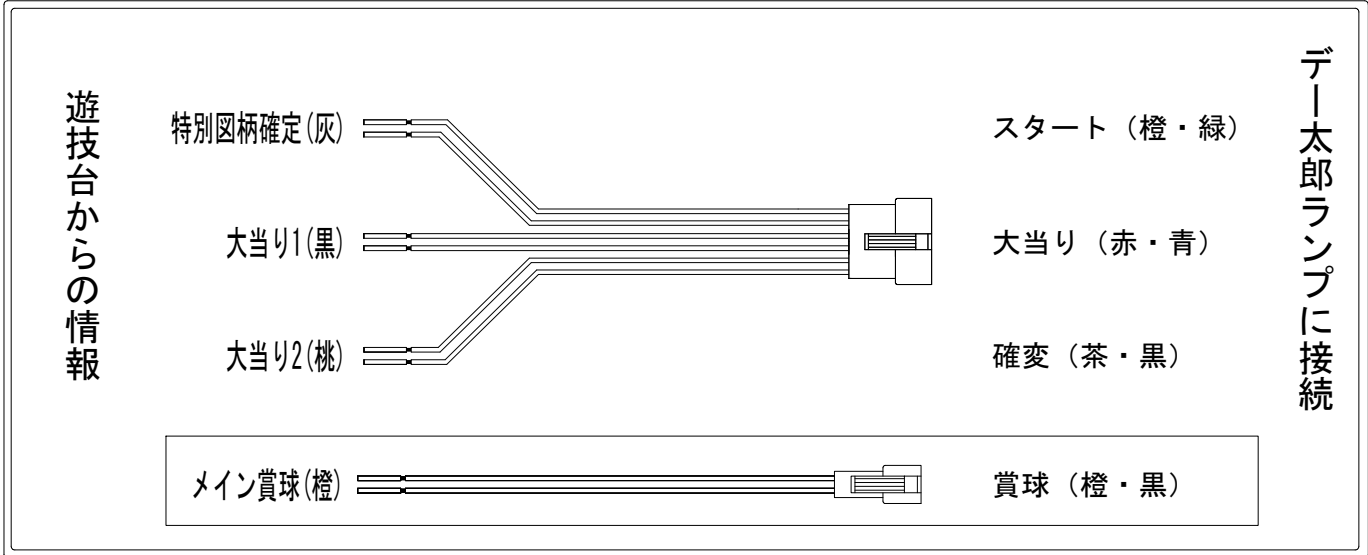

# デー太郎（パチンコ） 取付配線資料 2022年01月31日 131-1

メーカー名	SANYO	
機種名	Pギンギラパラダイス夢幻カーニバル HCA HBA(遊タイム付)	
ワンタッチ台接続ハーネス	A	DSH-H001
賞球入力変換ハーネス	B	DYR-H182

ハーネス結線図

外部端子板

出力情報

端子	色	出力内容	時短	大当		
①	白	賞球				
②	緑	扉・枠開放				
③	灰	特別図柄確定				→スタートに接続
④	黄	始動口1入賞				
⑤	黒	大当り1 (大当り)		○		→大当りに接続
⑥	桃	大当り2 (大当り及び右打ち時)	○	○		→確変に接続
⑦	青	大当りA (大当り及び遊タイム)		○		
⑧	赤	時短状態	○			
⑨	紫	始動口2入賞				
⑩	茶	アウト				
⑪	橙	メイン賞球				→賞球に接続
⑫	水	セキュリティ				