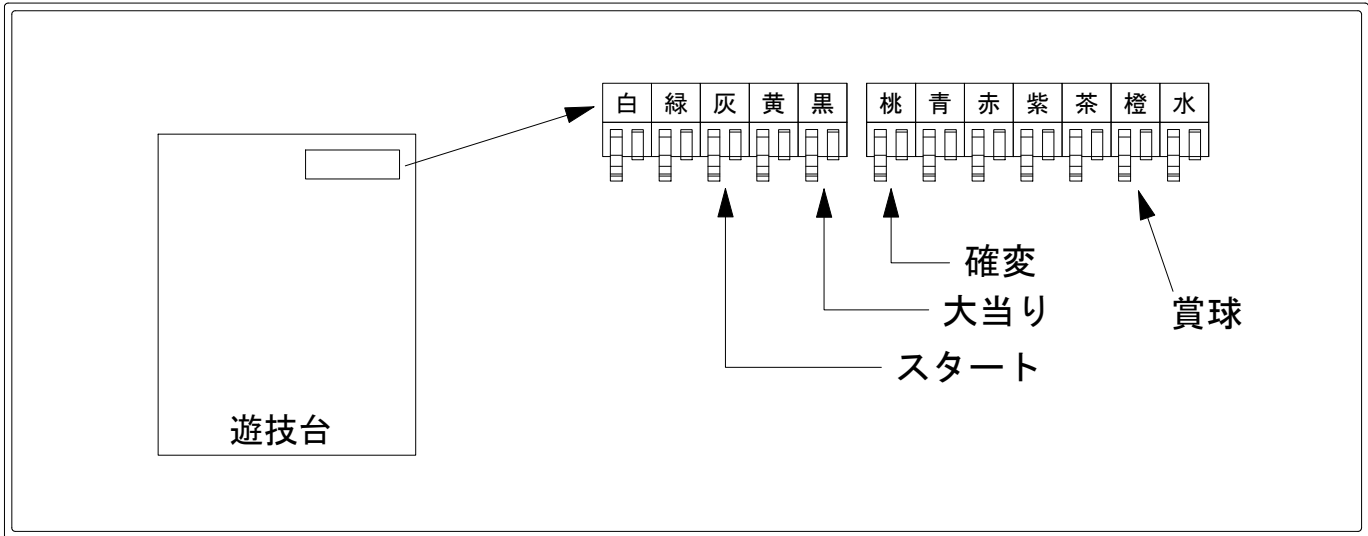

# デー太郎（パチンコ） 取付配線資料 2022年01月31日 131-1

メーカー名	SANYO	
機種名	Pギンギラパラダイス夢幻カーニバル HCA HBA(遊タイム付)	
ワンタッチ台接続ハーネス	A	DSH-H001
賞球入力変換ハーネス	B	DYR-H182

ハーネス結線図

外部端子板

出力情報

端子	色	出力内容	時短	大当		
①	白	賞球				
②	緑	扉・枠開放				
③	灰	特別図柄確定				→スタートに接続
④	黄	始動口1入賞				
⑤	黒	大当り1 (大当り)		○		→大当りに接続
⑥	桃	大当り2 (大当り及び右打ち時)	○	○		→確変に接続
⑦	青	大当りA (大当り及び遊タイム)		○		
⑧	赤	時短状態	○			
⑨	紫	始動口2入賞				
⑩	茶	アウト				
⑪	橙	メイン賞球				→賞球に接続
⑫	水	セキュリティ				