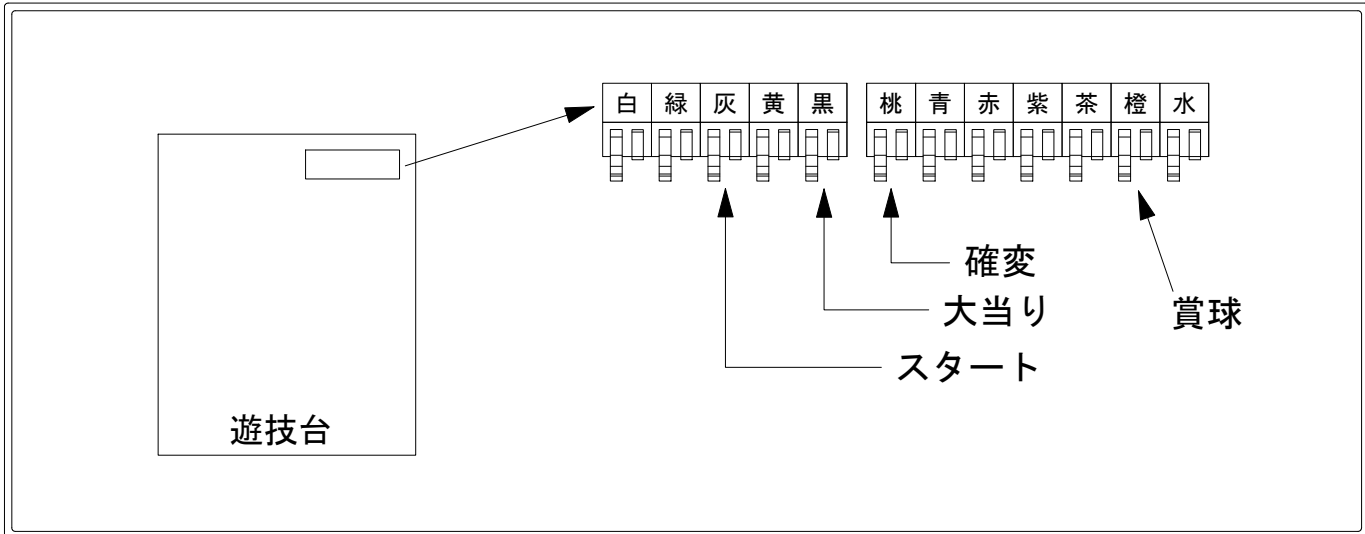

デー太郎（パチンコ） 取付配線資料 2021年04月27日 130

メーカー名	SANYO	
機種名	Pギンギラパラダイス夢幻カーニバル	HTK
ワンタッチ台接続ハーネス	A	DSH-H001
賞球入力変換ハーネス	B	DYR-H182

ハーネス結線図

外部端子板

出力情報

端子	色	出力内容	時短	大当		
①	白	賞球				
②	緑	扉・枠開放				
③	灰	特別図柄確定				→スタートに接続
④	黄	始動口1入賞				
⑤	黒	大当り1 (大当り)		○		→大当りに接続
⑥	桃	大当り2 (大当り及び右打ち時)	○	○		→確変に接続
⑦	青	予備1				
⑧	赤	時短状態	○			
⑨	紫	右入賞口				
⑩	茶	アウト				
⑪	橙	メイン賞球				→賞球に接続
⑫	水	セキュリティ				