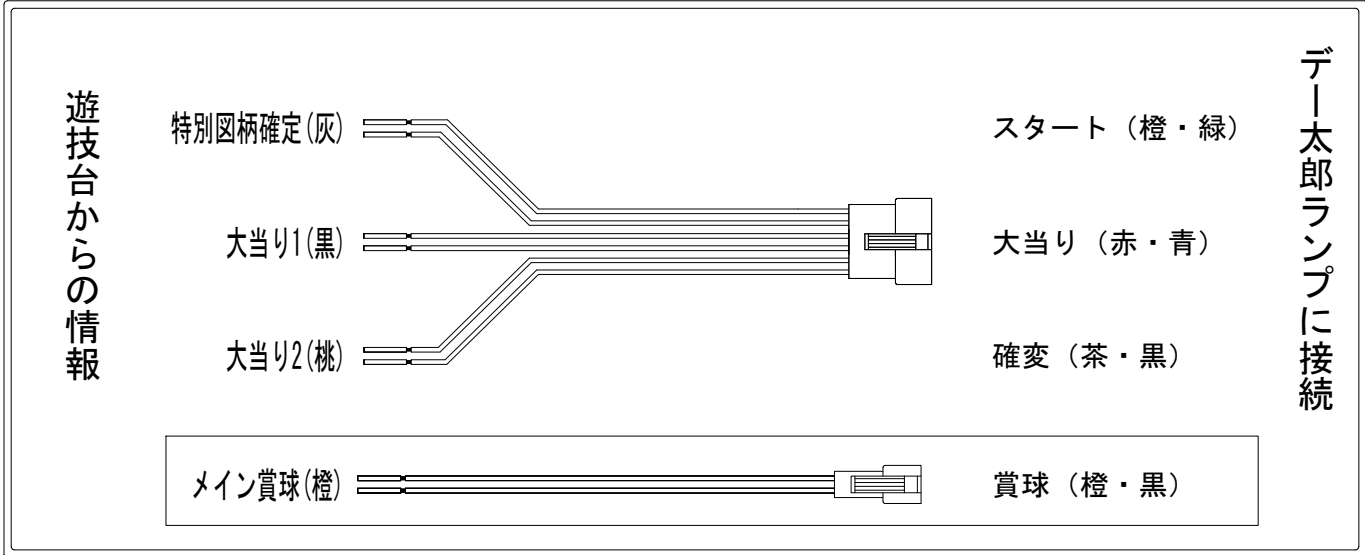

デー太郎（パチンコ） 取付配線資料 2021年04月27日 130

メーカー名	SANYO	
機種名	Pギンギラパラダイス夢幻カーニバル	HTK
ワンタッチ台接続ハーネス	A	DSH-H001
賞球入力変換ハーネス	B	DYR-H182

ハーネス結線図

外部端子板

出力情報

端子	色	出力内容	時短	大当		
①	白	賞球				
②	緑	扉・枠開放				
③	灰	特別図柄確定				→スタートに接続
④	黄	始動口1入賞				
⑤	黒	大当り1 (大当り)		○		→大当りに接続
⑥	桃	大当り2 (大当り及び右打ち時)	○	○		→確変に接続
⑦	青	予備1				
⑧	赤	時短状態	○			
⑨	紫	右入賞口				
⑩	茶	アウト				
⑪	橙	メイン賞球				→賞球に接続
⑫	水	セキュリティ				