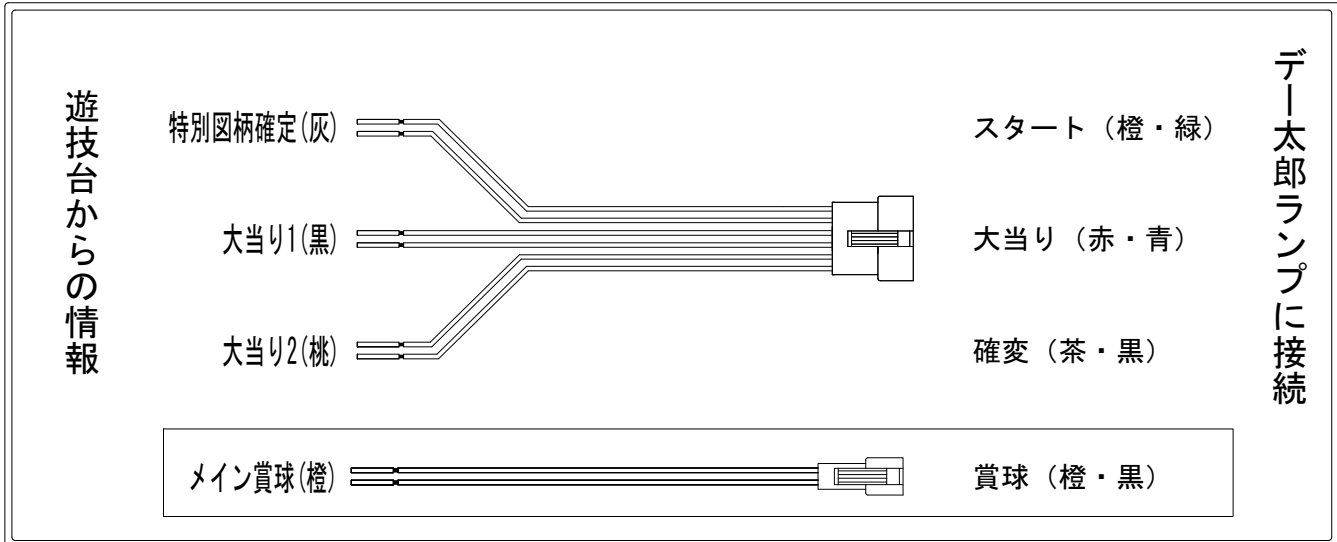

デー太郎（パチンコ） 取付配線資料 2019年12月27日 121

メーカー名	SANYO	
機種名	PA海物語3R2	FA
ワンタッチ台接続ハーネス	A	DSH-H001
賞球入力変換ハーネス	B	DYR-H182

ハーネス結線図

外部端子板

出力情報

端子	色	出力内容	時短	大当		
①	黄緑	予備				
②	茶	アウト				
③	黒	大当り1 (大当り)		○		→大当りに接続
④	灰	特別図柄確定				→スタートに接続
⑤	桃	大当り2 (大当り及び時間短縮)	○	○		→確変に接続
⑥	黄	始動口2入賞				
⑦	赤	ゲート通過				
⑧	青	始動口1入賞				
⑨	橙	メイン賞球				→賞球に接続
⑩	水	セキュリティ				
⑪	白	賞球				
⑫	緑	枠開放				
⑬	紫	扉開放				