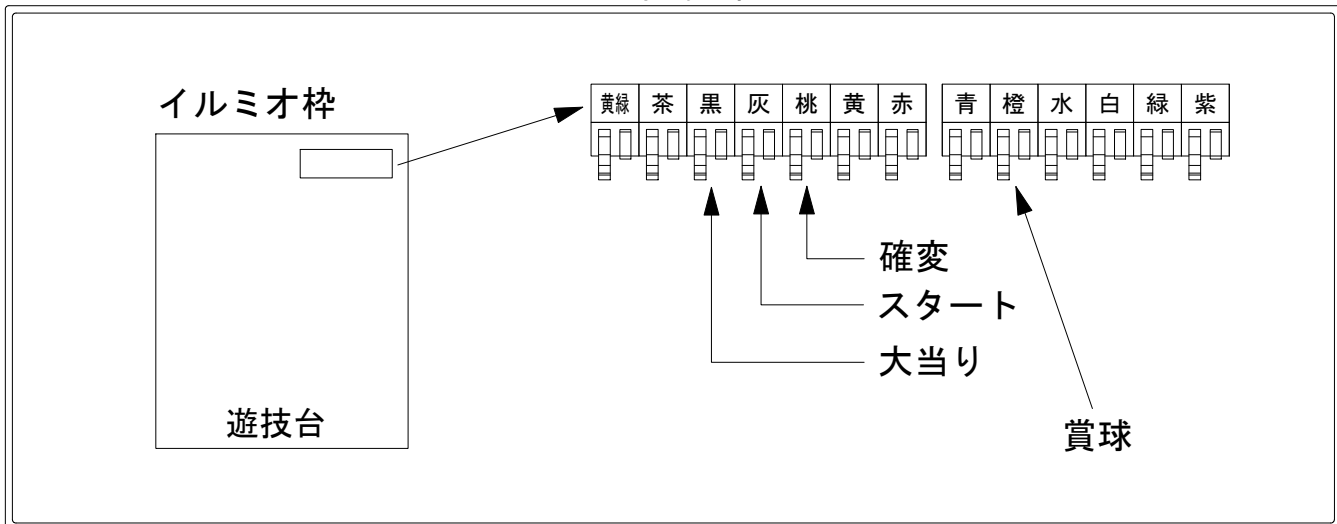

デー太郎（パチンコ） 取付配線資料 2019年12月27日 121

メーカー名	SANYO	
機種名	PA海物語3R2	FA
ワンタッチ台接続ハーネス	A	DSH-H001
賞球入力変換ハーネス	B	DYR-H182

ハーネス結線図

外部端子板

出力情報

端子	色	出力内容	時短	大当		
①	黄緑	予備				
②	茶	アウト				
③	黒	大当り1 (大当り)		○		→大当りに接続
④	灰	特別図柄確定				→スタートに接続
⑤	桃	大当り2 (大当り及び時間短縮)	○	○		→確変に接続
⑥	黄	始動口2入賞				
⑦	赤	ゲート通過				
⑧	青	始動口1入賞				
⑨	橙	メイン賞球				→賞球に接続
⑩	水	セキュリティ				
⑪	白	賞球				
⑫	緑	枠開放				
⑬	紫	扉開放				