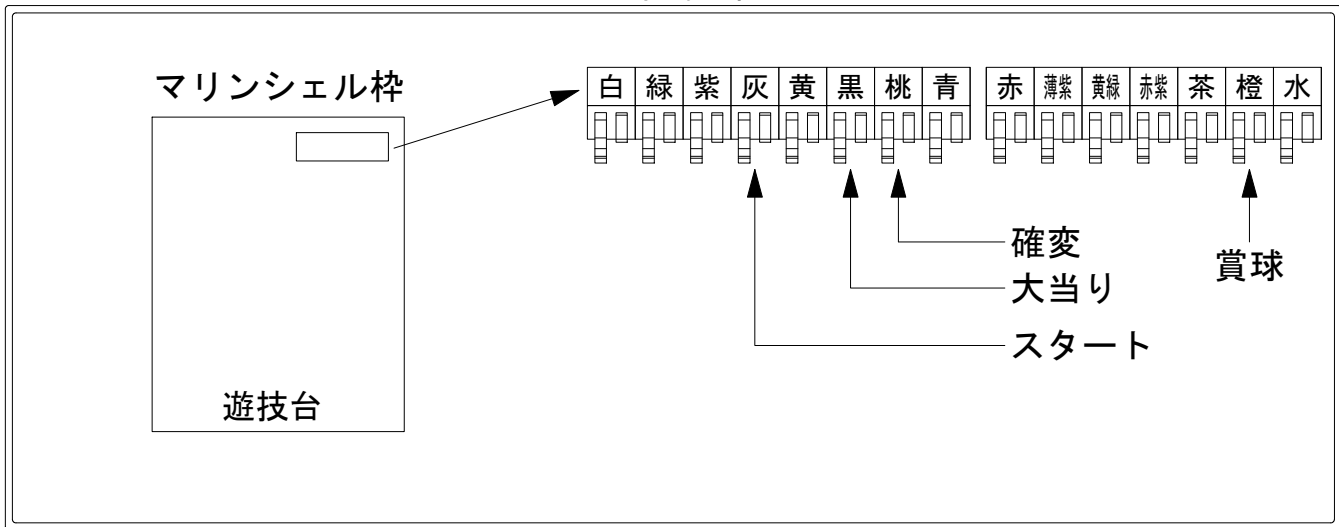

デー太郎（パチンコ） 取付配線資料 2019年11月26日 115-2

メーカー名	SANYO	
機種名	P咲-S a k i -阿知賀編	MCD MTC MBB
ワンタッチ台接続ハーネス	A	DSH-H001
賞球入力変換ハーネス	B	DYR-H182

ハーネス結線図

外部端子板

出力情報

端子	色	出力内容	時短	大当	
①	白	賞球			
②	緑	枠開放			
③	紫	扉開放			
④	灰	特別図柄確定			→スタートに接続
⑤	黄	始動口1入賞			
⑥	黒	大当り1 (大当り)		○	→大当りに接続
⑦	桃	大当り2 (大当り及び時間短縮)	○	○	→確変に接続
⑧	青	予備1			
⑨	赤	予備2			
⑩	薄紫	右上入賞口入賞			
⑪	黄緑	始動口2入賞			
⑫	赤紫	ゲート通過			
⑬	茶	アウト			
⑭	橙	メイン賞球			→賞球に接続
⑮	水	セキュリティ			