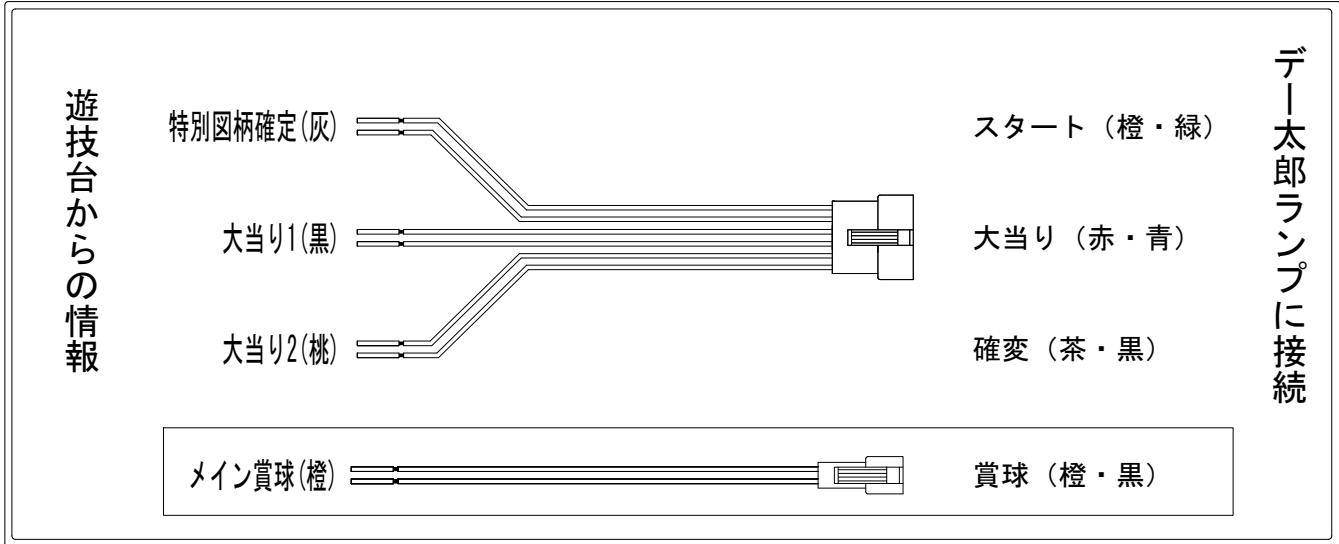

デー太郎（パチンコ） 取付配線資料 2019年11月26日 115-2

メーカー名	SANYO	
機種名	P咲-S a k i -阿知賀編	MCD MTC MBB
ワンタッチ台接続ハーネス	A	DSH-H001
賞球入力変換ハーネス	B	DYR-H182

ハーネス結線図

外部端子板

出力情報

端子	色	出力内容	時短	大当	
①	白	賞球			
②	緑	枠開放			
③	紫	扉開放			
④	灰	特別図柄確定			→スタートに接続
⑤	黄	始動口1入賞			
⑥	黒	大当り1 (大当り)		○	→大当りに接続
⑦	桃	大当り2 (大当り及び時間短縮)	○	○	→確変に接続
⑧	青	予備1			
⑨	赤	予備2			
⑩	薄紫	右上入賞口入賞			
⑪	黄緑	始動口2入賞			
⑫	赤紫	ゲート通過			
⑬	茶	アウト			
⑭	橙	メイン賞球			→賞球に接続
⑮	水	セキュリティ			