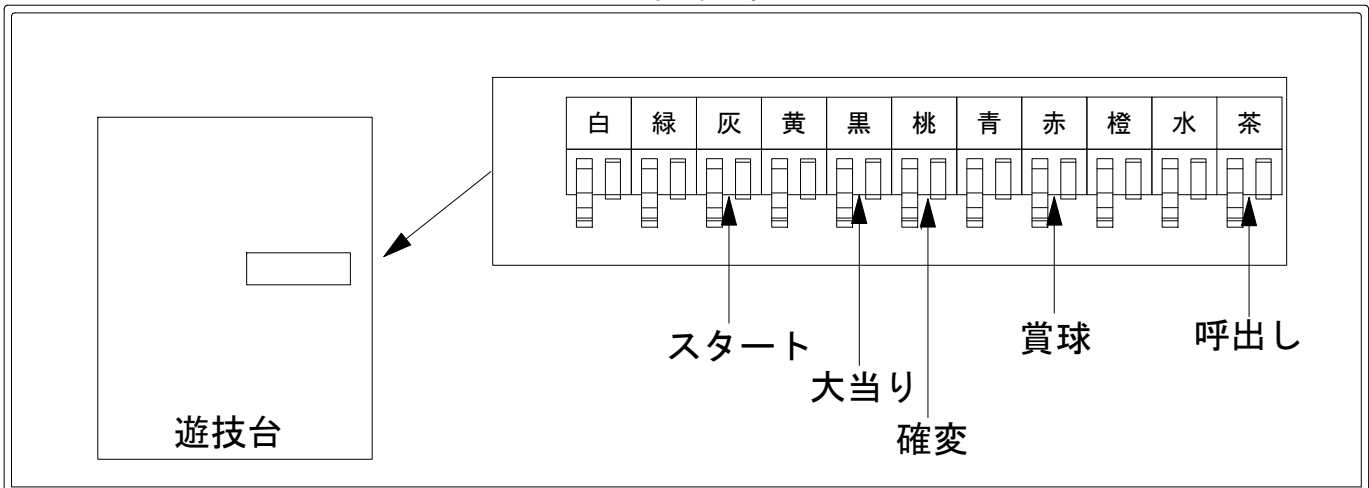

# デー太郎（パチンコ） 取付配線資料 2021年06月01日 115

メーカー名	サンセイ R & D	
機種名	P牙狼 月虹ノ旅人	MAXX-MC
ワンタッチ台接続ハーネス	A	DSH-H001
賞球入力変換ハーネス	B	DYR-H182

ハーネス結線図

外部端子板

出力情報

端子番号	名称	出力内容	時短	大当			
CN1 (白)	賞球	賞球10球払い出しごとに出力					
CN2 (緑)	扉・枠開放	ガラス枠あるいは、内枠開放中に出力					
CN3 (灰)	図柄確定	図柄確定ごとに出力					→スタートに接続
CN4 (黄)	始動口	始動口入賞ごとに出力					
CN5 (黒)	情報1	大当たり中、小当たり中に出力		○			→大当りに接続
CN6 (桃)	情報2	大当たり中、小当たり中、時短中に出力 (演出による遅延あり)	○	○			→確変に接続
CN7 (青)	情報3	大当たり中、小当たり中、遊タイム突入時 (0.2秒間) に出力		○			
CN8 (赤)	メイン賞球	賞球10球払出し予定数ごとに出力					→賞球線に接続
CN9 (橙)	セキュリティ	異常発生時に出力					
CN10 (水)	情報4	アウトカウントユニット通過10球ごとに出力					
CN11 (茶)	呼出し※1	コールボタンを押下している間のみ出力 (モ-ンタリ-モード)					