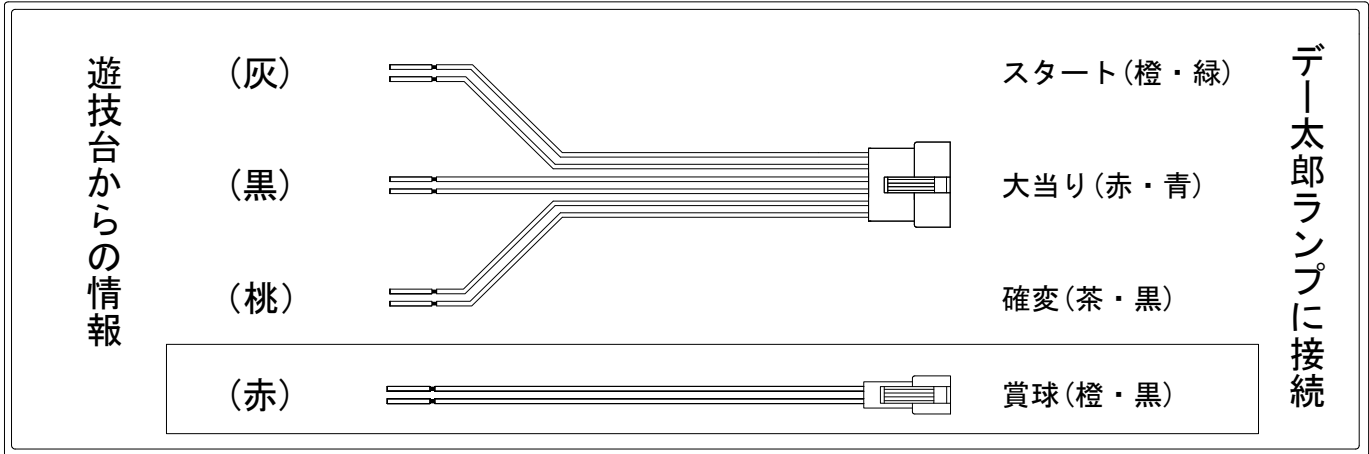

# デー太郎（パチンコ） 取付配線資料 2021年06月01日 115

メーカー名	サンセイ R & D	
機種名	P牙狼 月虹ノ旅人	MAXX-MC
ワンタッチ台接続ハーネス	A	DSH-H001
賞球入力変換ハーネス	B	DYR-H182

ハーネス結線図

外部端子板

出力情報

端子番号	名称	出力内容	時短	大当			
CN1 (白)	賞球	賞球10球払い出しごとに出力					
CN2 (緑)	扉・枠開放	ガラス枠あるいは、内枠開放中に出力					
CN3 (灰)	図柄確定	図柄確定ごとに出力					→スタートに接続
CN4 (黄)	始動口	始動口入賞ごとに出力					
CN5 (黒)	情報1	大当たり中、小当たり中に出力		○			→大当りに接続
CN6 (桃)	情報2	大当たり中、小当たり中、時短中に出力 (演出による遅延あり)	○	○			→確変に接続
CN7 (青)	情報3	大当たり中、小当たり中、遊タイム突入時 (0.2秒間) に出力		○			
CN8 (赤)	メイン賞球	賞球10球払出し予定数ごとに出力					→賞球線に接続
CN9 (橙)	セキュリティ	異常発生時に出力					
CN10 (水)	情報4	アウトカウントユニット通過10球ごとに出力					
CN11 (茶)	呼出し※1	コールボタンを押下している間のみ出力 (モ-ンタリ-モード)					