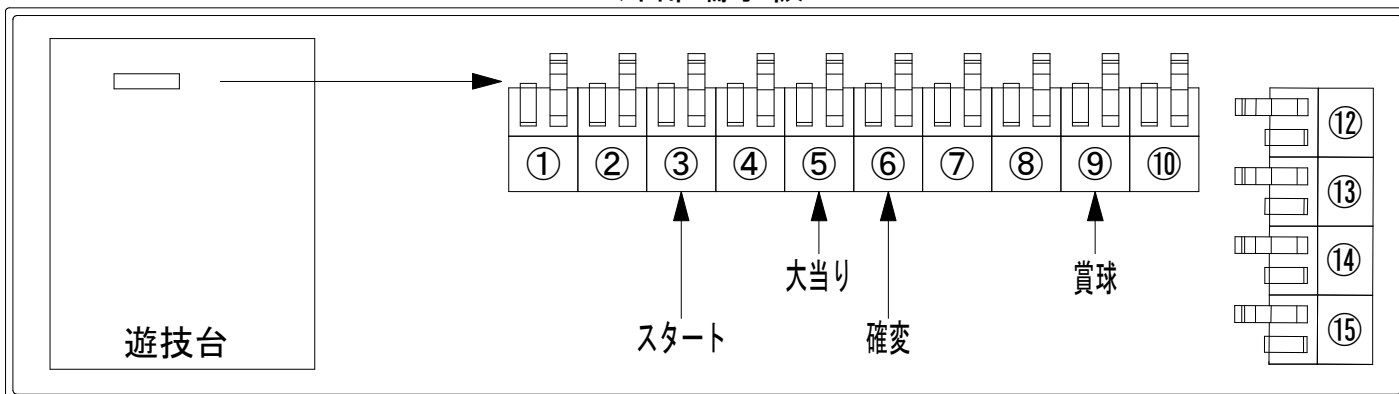

デー太郎（パチンコ） 取付配線資料 2026年06月29日 191

メーカー名	SANKYO	
機種名	PFブルーロック Light ver.	Y
ワンタッチ台接続ハーネス	A	DSH-H001
賞球入力変換ハーネス	B	DYR-H182

ハーネス結線図

外部端子板

出力情報

端子番号	端子色	出力情報	内容	大当	右打ち	ラッキー トリガー
①	白	賞球	賞球10個毎にON			
②	緑	扉・枠開放	遊技機の前枠および内枠が開放中にON			
③	灰	全図柄確定回数	特別図柄1の停止毎、特別図柄2の大当り及び小当りの変動停止毎、または特定状態で変動を開始した普通図柄の変動停止毎にON			
④	黄	全始動口	始動口1および始動口2への入賞毎にON			
⑤	黒	大当り1	大当り中および小当り中ON	○		
⑥	桃	大当り2	大当り中、小当り中および右打ち状態中ON	○	○	
⑦	青	大当り3	大当り中および小当り中ON	○		
⑧	赤	アウト	アウト確認スイッチ通過時、10個毎にON			
⑨	橙	入賞	全ての入賞口入賞時、賞球10個毎にON			
⑩	水	セキュリティ	電源投入時、異常入賞、磁気、電波、スイッチ異常検出時にON			
⑫	茶	盤面出力1	始動口1への入賞毎にON			
⑬	紫	盤面出力2	始動口2への入賞毎にON			
⑭	黄緑	盤面出力3	右打ち状態中の特定の普図柄当り時に出力			
⑮	ロゼ	盤面出力4	大当り中ON	○		

→スタートに接続

→大当りに接続

→確変に接続

→賞球線に接続