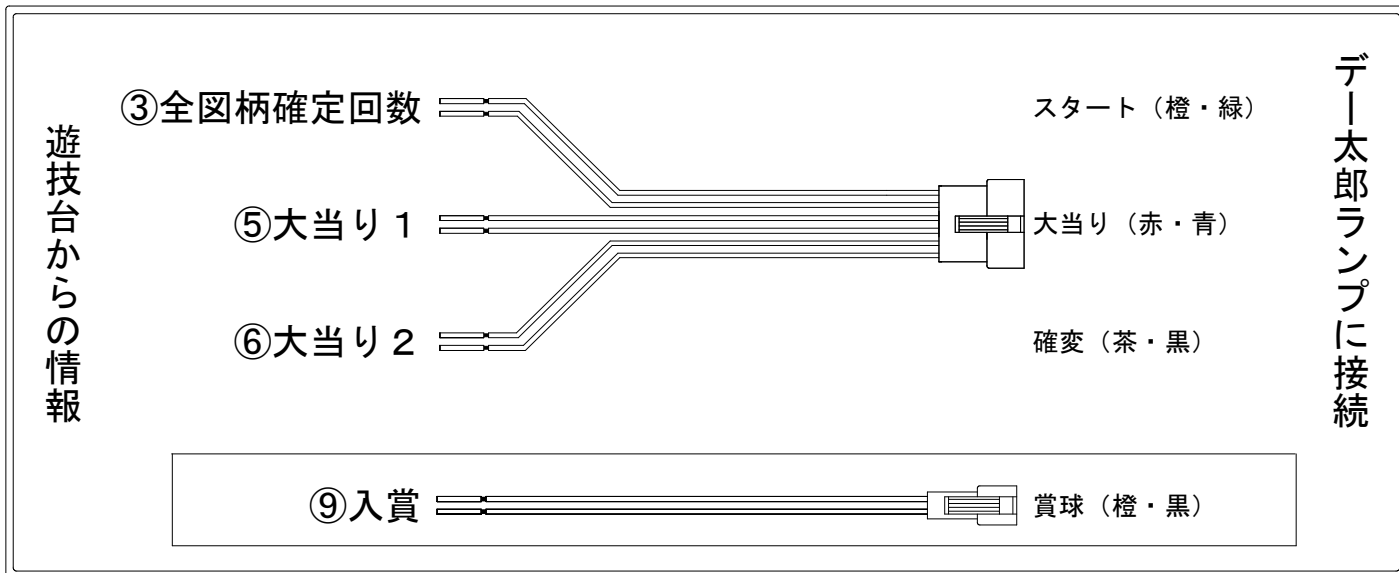

デー太郎（パチンコ） 取付配線資料 2026年06月29日 191

メーカー名	SANKYO	
機種名	PFブルーロック Light ver.	Y
ワンタッチ台接続ハーネス	A	DSH-H001
賞球入力変換ハーネス	B	DYR-H182

ハーネス結線図

外部端子板

出力情報

端子番号	端子色	出力情報	内容	大当	右打ち	ラッキー トリガー
①	白	賞球	賞球10個毎にON			
②	緑	扉・枠開放	遊技機の前枠および内枠が開放中にON			
③	灰	全図柄確定回数	特別図柄1の停止毎、特別図柄2の大当り及び小当りの変動停止毎、または特定状態で変動を開始した普通図柄の変動停止毎にON			
④	黄	全始動口	始動口1および始動口2への入賞毎にON			
⑤	黒	大当り1	大当り中および小当り中ON	○		
⑥	桃	大当り2	大当り中、小当り中および右打ち状態中ON	○	○	
⑦	青	大当り3	大当り中および小当り中ON	○		
⑧	赤	アウト	アウト確認スイッチ通過時、10個毎にON			
⑨	橙	入賞	全ての入賞口入賞時、賞球10個毎にON			
⑩	水	セキュリティ	電源投入時、異常入賞、磁気、電波、スイッチ異常検出時にON			
⑫	茶	盤面出力1	始動口1への入賞毎にON			
⑬	紫	盤面出力2	始動口2への入賞毎にON			
⑭	黄緑	盤面出力3	右打ち状態中の特定の普図柄当り時に出力			
⑮	ロゼ	盤面出力4	大当り中ON	○		

→スタートに接続

→大当りに接続

→確変に接続

→賞球線に接続