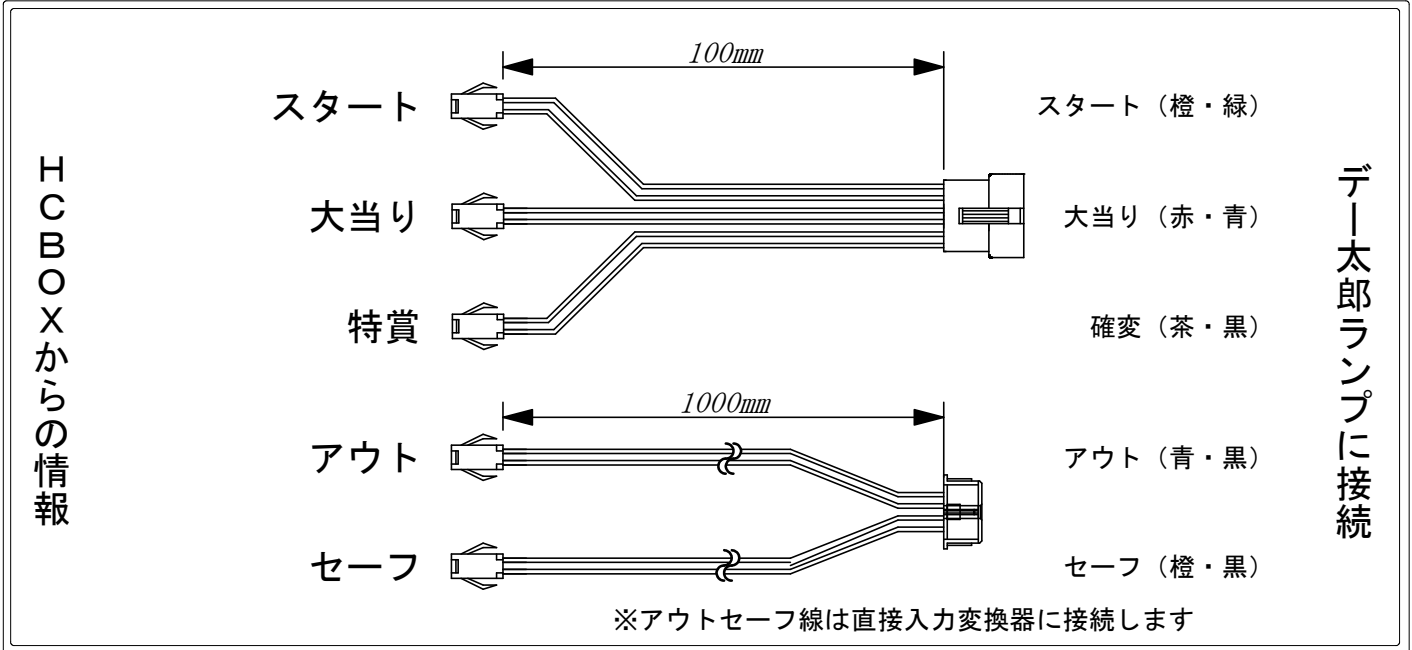

デー太郎（パチンコ） 取付配線資料 2026年06月01日 190

メーカー名	SANKYO		
機種名	eF デッドマウント・ディスプレイ 魂神9000		T
ワンタッチ台接続ハーネス	入力変換ワンタッチハーネス	DSH-H018	
アウトセーフ	アウトセーフ入力ハーネス	DYR-H482	

ハーネス結線図

HCBOX出力情報

端子番号	出力情報	内容	
コネクタ1	1	発射数	発射数10球毎に出力
	2	賞球	賞球10球毎に出力
	3	扉開放	扉開放中に出力(前飾り開放時および裏機構部開放時)
	4	不正	扉開放時、磁石エラー、電波エラー、不正入賞エラー等に出力
	5	図柄確定回数	特別図柄1および特別図柄2の停止毎、または特定状態で変動を開始した普通図柄の変動停止毎に出力
	6	全始動口	始動口1および始動口2への入賞毎に出力
	7	始動口1	始動口1への入賞毎に出力
	8	始動口2	始動口2への入賞毎に出力
	9	大当り1	全ての大当り中、小当り中に出力
	10	大当り中+時短	全ての大当り中、小当り中および右打ち状態中に出力
	11	—	—
	12	時短中	高ベース中に出力
	13	大当り3	特別図柄2変動中、特別図柄2確定中、大当り中、小当り中、特別図柄2保留有り時出力
コネクタ2	14	遊技機エラー	管理遊技機内通信異常、減算機構入口センサ異常等に出力
	15	—	—
	16	役物入賞個数	大入賞口入賞時に出力
	17	特定領域通過	特定領域通過時に出力
	18	大当り2	全ての大当り中に出力
	19	拡張出力1	特定状態の普通図柄当り時に出力
	20	—	—
	21	—	—
	22	—	—

→アウト線に接続
→セーフ線に接続

→スタートに接続

→大当りに接続
→確変に接続

※出力信号の詳細内容等はメーカー遊技台にお問い合わせください