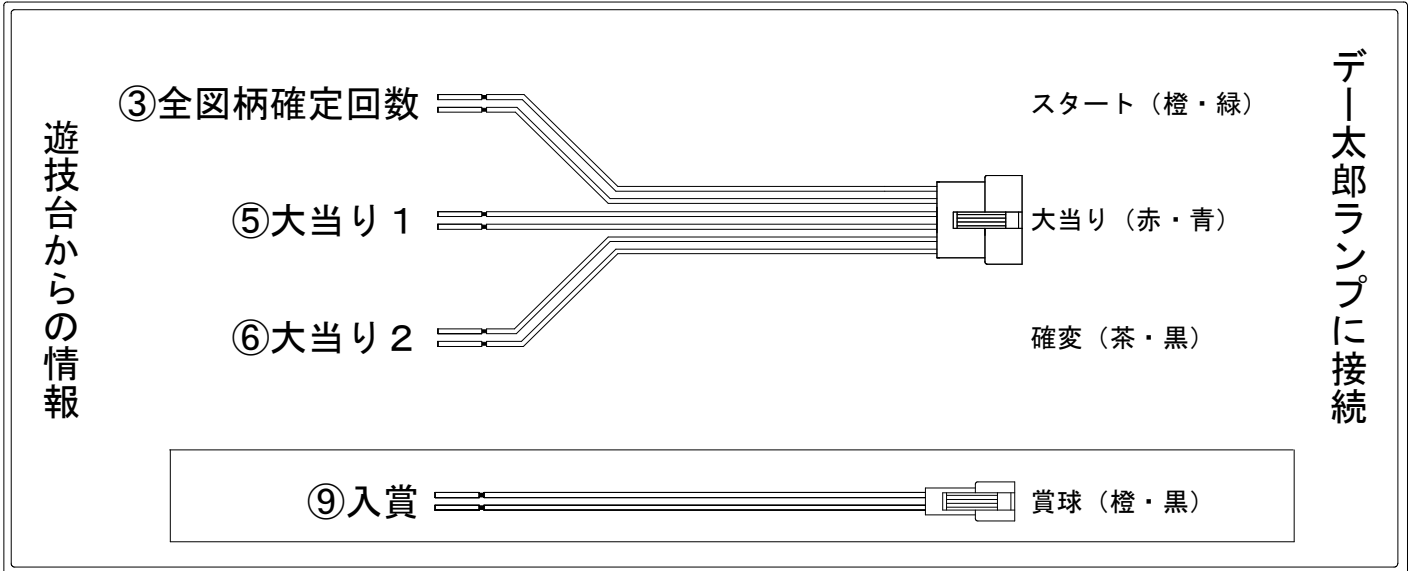

# デー太郎（パチンコ） 取付配線資料 2026年04月30日 189

メーカー名	SANKYO	
機種名	PFクィーンII「2026年」	YS
ワンタッチ台接続ハーネス	A	DSH-H001
賞球入力変換ハーネス	B	DYR-H182

## ハーネス結線図

## 外部端子板

## 出力情報

端子番号	端子色	出力情報	内容	大当	右打ち	ラッキー トリガー
①	白	賞球	賞球10個毎にON			
②	緑	扉・枠開放	遊技機の前枠および内枠が開放中にON			
③	灰	全図柄確定回数	特別図柄1および特別図柄2の停止毎にON			
④	黄	全始動口	始動口1、始動口2および始動口3への入賞毎にON			
⑤	黒	大当り1	大当り中ON	○		
⑥	桃	大当り2	大当り中および高ベース中ON	○	○	
⑦	青	大当り3	大当り中ON	○		
⑧	赤	アウト	アウト確認スイッチ通過時、10個毎にON			
⑨	橙	入賞	全ての入賞口入賞時、賞球10個毎にON			
⑩	水	セキュリティ	電源投入時、異常入賞、磁気、電波、スイッチ異常検出時にON			
⑫	茶	盤面出力1	始動口1への入賞毎にON			
⑬	紫	盤面出力2	始動口2への入賞毎にON			
⑭	黄緑	盤面出力3	始動口3への入賞毎にON			
⑮	ロゼ	盤面出力4	大当り中ON	○		