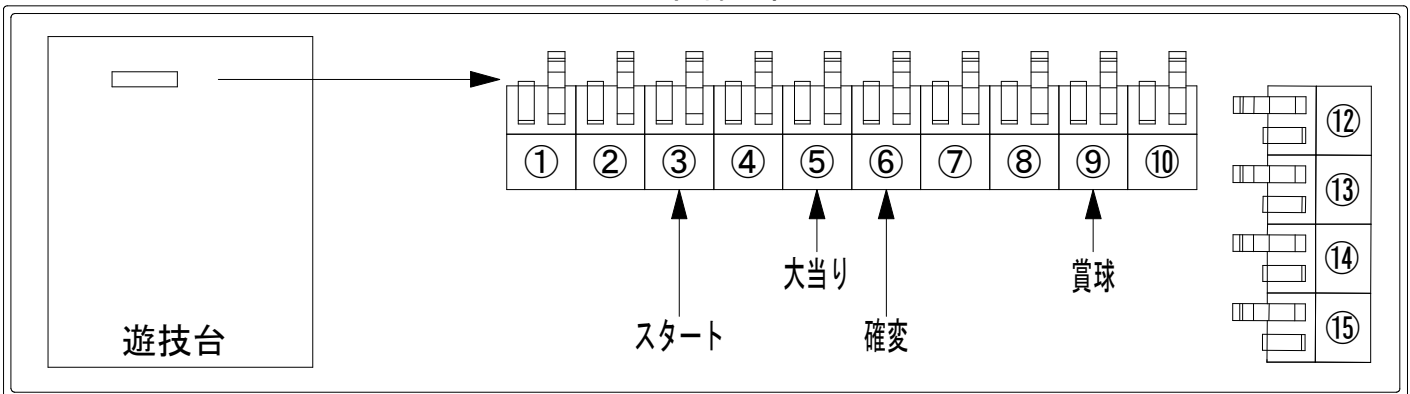

# デー太郎（パチンコ） 取付配線資料 2026年04月30日 189

メーカー名	SANKYO	
機種名	PFクィーンII「2026年」	YS
ワンタッチ台接続ハーネス	A	DSH-H001
賞球入力変換ハーネス	B	DYR-H182

## 外部端子板

## 出力情報

端子番号	端子色	出力情報	内容	大当	右打ち	ラッキー トリガー
①	白	賞球	賞球10個毎にON			
②	緑	扉・枠開放	遊技機の前枠および内枠が開放中にON			
③	灰	全図柄確定回数	特別図柄1および特別図柄2の停止毎にON			
④	黄	全始動口	始動口1、始動口2および始動口3への入賞毎にON			
⑤	黒	大当り1	大当り中ON	○		
⑥	桃	大当り2	大当り中および高ベース中ON	○	○	
⑦	青	大当り3	大当り中ON	○		
⑧	赤	アウト	アウト確認スイッチ通過時、10個毎にON			
⑨	橙	入賞	全ての入賞口入賞時、賞球10個毎にON			
⑩	水	セキュリティ	電源投入時、異常入賞、磁気、電波、スイッチ異常検出時にON			
⑫	茶	盤面出力1	始動口1への入賞毎にON			
⑬	紫	盤面出力2	始動口2への入賞毎にON			
⑭	黄緑	盤面出力3	始動口3への入賞毎にON			
⑮	ロゼ	盤面出力4	大当り中ON	○		