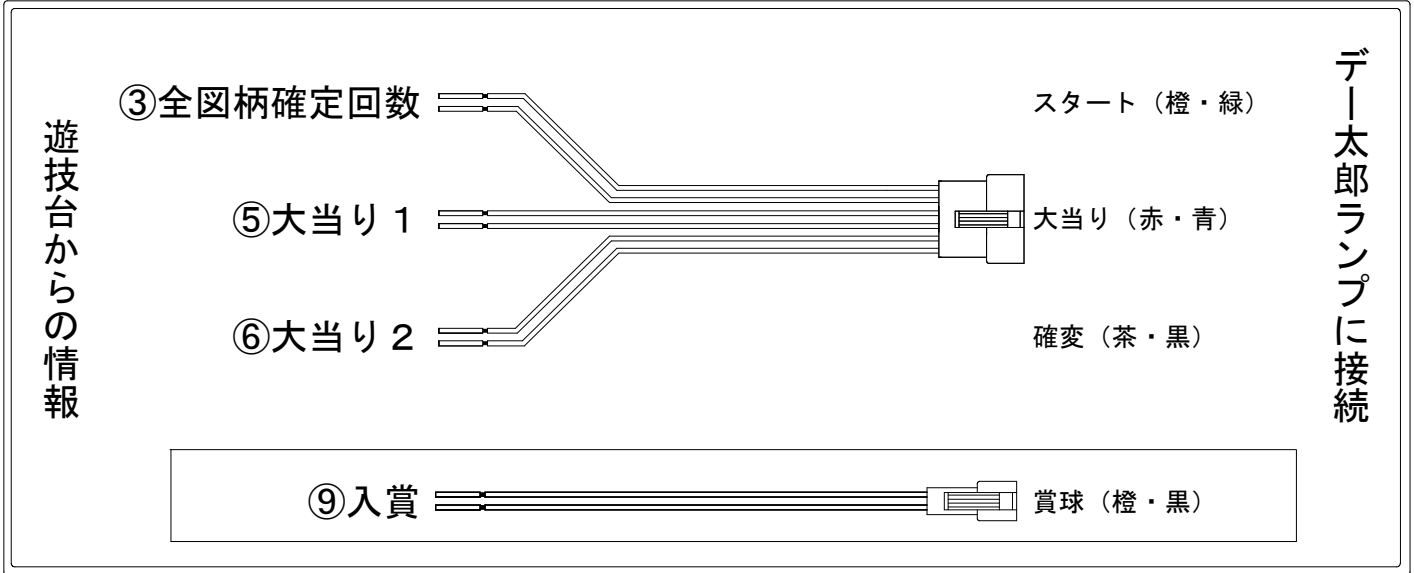

# デー太郎（パチンコ） 取付配線資料 2025年04月01日 176

メーカー名	SANKYO	
機種名	P F うたわれるもの 199ver.	Z
ワンタッチ台接続ハーネス	A	DSH-H001
賞球入力変換ハーネス	B	DYR-H182

## ハーネス結線図

## 外部端子板

## 出力情報

端子番号	端子色	出力情報	内容	大当	右打ち	
①	白	賞球	賞球10個毎にON			
②	緑	扉・枠開放	遊技機の前枠および内枠が開放中にON			
③	灰	全図柄確定回数	特別図柄1および通常時の特別図柄2の停止毎にON			→スタートに接続
④	黄	全始動口	始動口1および始動口2への入賞毎にON			
⑤	黒	大当り 1	大当り中、小当り中ON	○		→大当りに接続
⑥	桃	大当り 2	大当り中および右打ち状態中ON	○	○	→確変に接続
⑦	青	大当り 3	大当り中、小当り中ON	○		
⑧	赤	アウト	アウト確認スイッチ通過時、10個毎にON			
⑨	橙	入賞	全ての入賞口入賞時、賞球10個毎にON			→賞球線に接続
⑩	水	セキュリティ	電源投入時、異常入賞、磁気、電波、スイッチ異常検出時にON			
⑫	茶	盤面出力 1	始動口1への入賞毎にON			
⑬	紫	盤面出力 2	始動口2への入賞毎にON			
⑭	黄緑	盤面出力 3	大当り中ON	○		
⑮	ロゼ	盤面出力 4	大当り中ON	○		