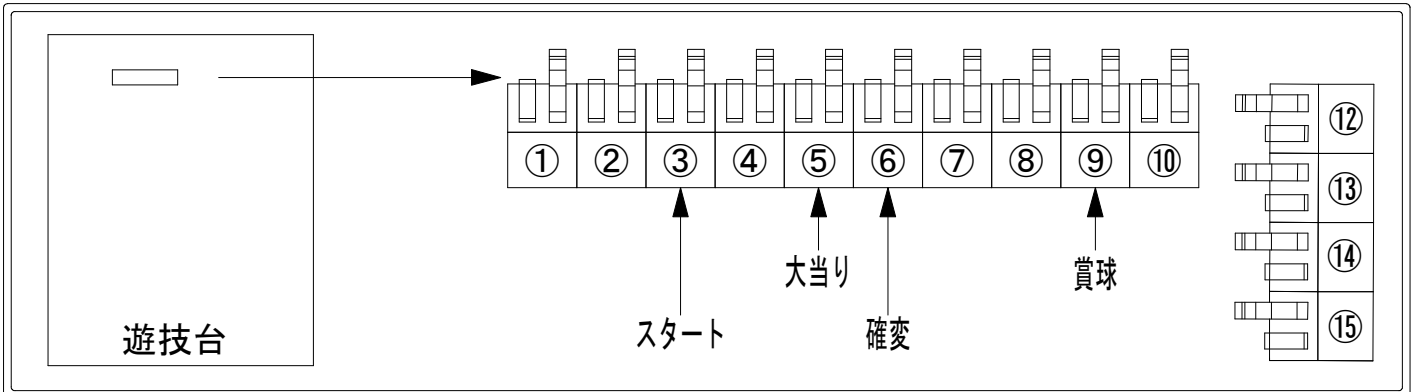

# デー太郎（パチンコ） 取付配線資料 2025年04月01日 176

メーカー名	SANKYO	
機種名	P F うたわれるもの 199ver.	Z
ワンタッチ台接続ハーネス	A	DSH-H001
賞球入力変換ハーネス	B	DYR-H182

## 外部端子板

## 出力情報

端子番号	端子色	出力情報	内容	大当	右打ち	
①	白	賞球	賞球10個毎にON			
②	緑	扉・枠開放	遊技機の前枠および内枠が開放中にON			
③	灰	全図柄確定回数	特別図柄1および通常時の特別図柄2の停止毎にON			→スタートに接続
④	黄	全始動口	始動口1および始動口2への入賞毎にON			
⑤	黒	大当り 1	大当り中、小当り中ON	○		→大当りに接続
⑥	桃	大当り 2	大当り中および右打ち状態中ON	○	○	→確変に接続
⑦	青	大当り 3	大当り中、小当り中ON	○		
⑧	赤	アウト	アウト確認スイッチ通過時、10個毎にON			
⑨	橙	入賞	全ての入賞口入賞時、賞球10個毎にON			→賞球線に接続
⑩	水	セキュリティ	電源投入時、異常入賞、磁気、電波、スイッチ異常検出時にON			
⑫	茶	盤面出力 1	始動口1への入賞毎にON			
⑬	紫	盤面出力 2	始動口2への入賞毎にON			
⑭	黄緑	盤面出力 3	大当り中ON	○		
⑮	ロゼ	盤面出力 4	大当り中ON	○		