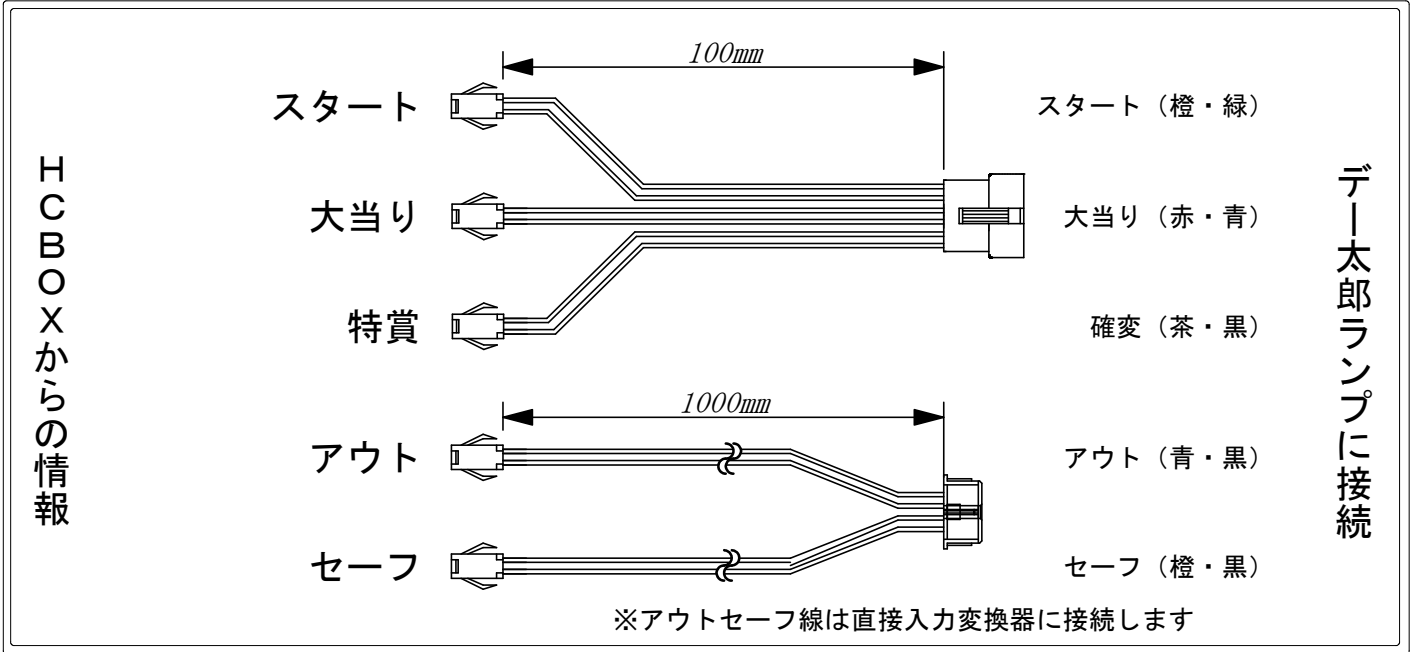

デー太郎（パチンコ） 取付配線資料 2025年02月25日 175

メーカー名	SANKYO	
機種名	eFダンジョンに会いを求めるのは間違っているだろうか2 G	
ワンタッチ台接続ハーネス	入力変換ワンタッチハーネス	DSH-H018
アウトセーフ	アウトセーフ入力ハーネス	DYR-H482

ハーネス結線図

HCBOX出力情報

端子番号	出力情報	内容	
コネクタ1	1	発射数	発射数10球毎に出力
	2	賞球	賞球10球毎に出力
	3	扉開放	扉開放中に出力(前飾り開放時および裏機構部開放時)
	4	不正	扉開放時、磁石エラー、電波エラー、不正入賞エラー等に出力
	5	図柄確定回数	特別図柄1および通常時の特別図柄2の停止毎、または特定状態で変動を開始した普通図柄の変動停止毎に出力
	6	全始動口	始動口1および始動口2への入賞毎に出力
	7	始動口1	始動口1への入賞毎に出力
	8	始動口2	始動口2への入賞毎に出力
	9	大当り1	全ての大当り中、小当り中に出力
	10	大当り中+時短	全ての大当り中、小当り中および右打ち状態中に出力
	11	—	—
	12	時短中	高ベース中に出力
	13	—	—
コネクタ2	14	遊技機エラー	管理遊技機内通信異常、減算機構入口センサ異常等に出力
	15	—	—
	16	役物入賞個数	大入賞口入賞時に出力
	17	特定領域通過	特定領域通過時に出力
	18	大当り2	全ての大当り中に出力
	19	拡張出力1	特定状態の普図当り時に出力
	20	—	—
	21	—	—
	22	—	—

→アウト線に接続
→セーフ線に接続

→スタートに接続

→大当りに接続
→確変に接続

※出力信号の詳細内容等はメーカー遊技台にお問い合わせください