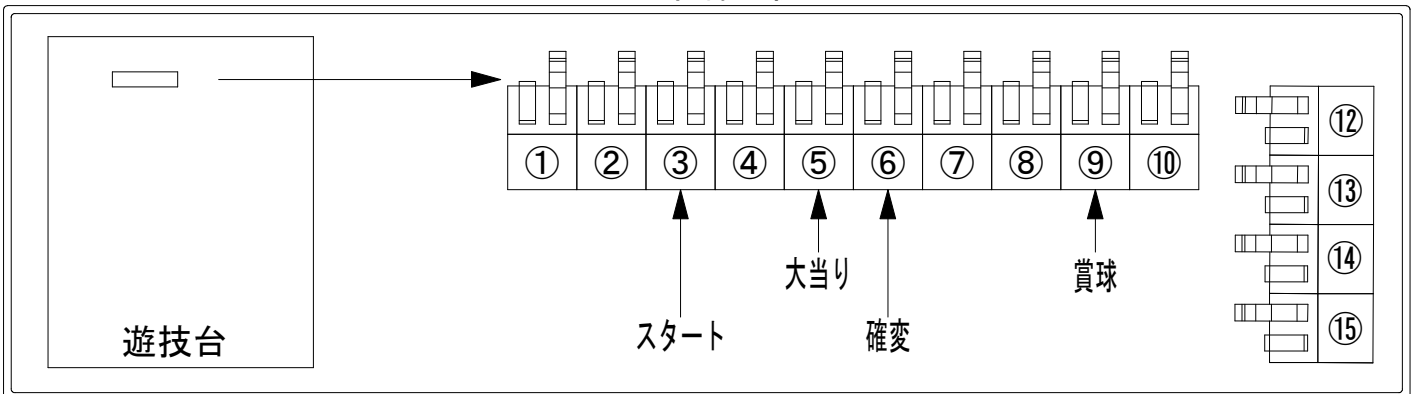

デー太郎（パチンコ） 取付配線資料 2025年01月28日 173

メーカー名	SANKYO		
機種名	PF戦姫絶唱シンフォギア4 199ver.		Z
ワンタッチ台接続ハーネス	A	DSH-H001	
賞球入力変換ハーネス	B	DYR-H182	

ハーネス結線図

外部端子板

出力情報

端子番号	端子色	出力情報	内容	大当	右打ち	
①	白	賞球	賞球10個毎にON			
②	緑	扉・枠開放	遊技機の前枠および内枠が開放中にON			
③	灰	全図柄確定回数	特別図柄1および特別図柄2の停止毎にON			→スタートに接続
④	黄	全始動口	始動口1および始動口2への入賞毎にON			
⑤	黒	大当り 1	大当り中、小当り中ON	○		→大当りに接続
⑥	桃	大当り 2	大当り中および右打ち状態中ON	○	○	→確変に接続
⑦	青	大当り 3	大当り中、小当り中ON	○		
⑧	赤	アウト	アウト確認スイッチ通過時、10個毎にON			
⑨	橙	入賞	全ての入賞口入賞時、賞球10個毎にON			→賞球線に接続
⑩	水	セキュリティ	電源投入時、異常入賞、磁気、電波、スイッチ異常検出時にON			
⑫	茶	盤面出力 1	始動口1への入賞毎にON			
⑬	紫	盤面出力 2	始動口2への入賞毎にON			
⑭	黄緑	盤面出力 3	大当り中ON	○		
⑮	ロゼ	盤面出力 4	大当り中ON	○		