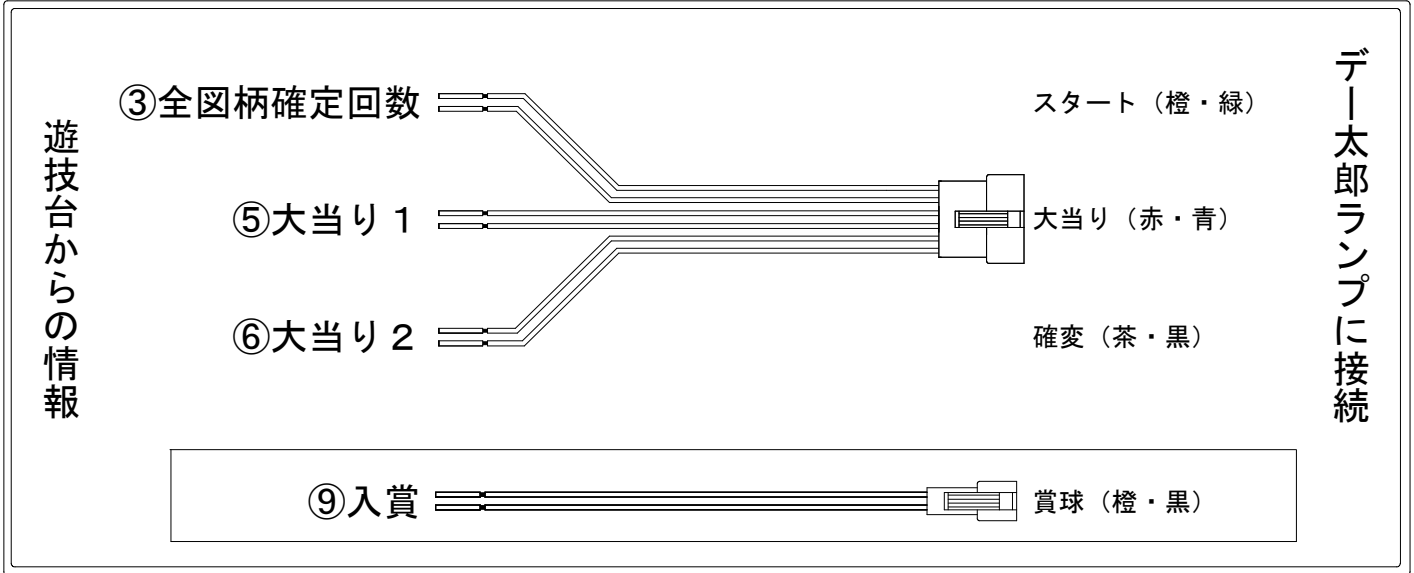

デー太郎（パチンコ） 取付配線資料 2025年01月28日 173

メーカー名	SANKYO		
機種名	PF戦姫絶唱シンフォギア4 199ver.		Z
ワンタッチ台接続ハーネス	A	DSH-H001	
賞球入力変換ハーネス	B	DYR-H182	

ハーネス結線図

外部端子板

出力情報

端子番号	端子色	出力情報	内容	大当	右打ち	
①	白	賞球	賞球10個毎にON			
②	緑	扉・枠開放	遊技機の前枠および内枠が開放中にON			
③	灰	全図柄確定回数	特別図柄1および特別図柄2の停止毎にON			→スタートに接続
④	黄	全始動口	始動口1および始動口2への入賞毎にON			
⑤	黒	大当り 1	大当り中、小当り中ON	○		→大当りに接続
⑥	桃	大当り 2	大当り中および右打ち状態中ON	○	○	→確変に接続
⑦	青	大当り 3	大当り中、小当り中ON	○		
⑧	赤	アウト	アウト確認スイッチ通過時、10個毎にON			
⑨	橙	入賞	全ての入賞口入賞時、賞球10個毎にON			→賞球線に接続
⑩	水	セキュリティ	電源投入時、異常入賞、磁気、電波、スイッチ異常検出時にON			
⑫	茶	盤面出力 1	始動口1への入賞毎にON			
⑬	紫	盤面出力 2	始動口2への入賞毎にON			
⑭	黄緑	盤面出力 3	大当り中ON	○		
⑮	ロゼ	盤面出力 4	大当り中ON	○		