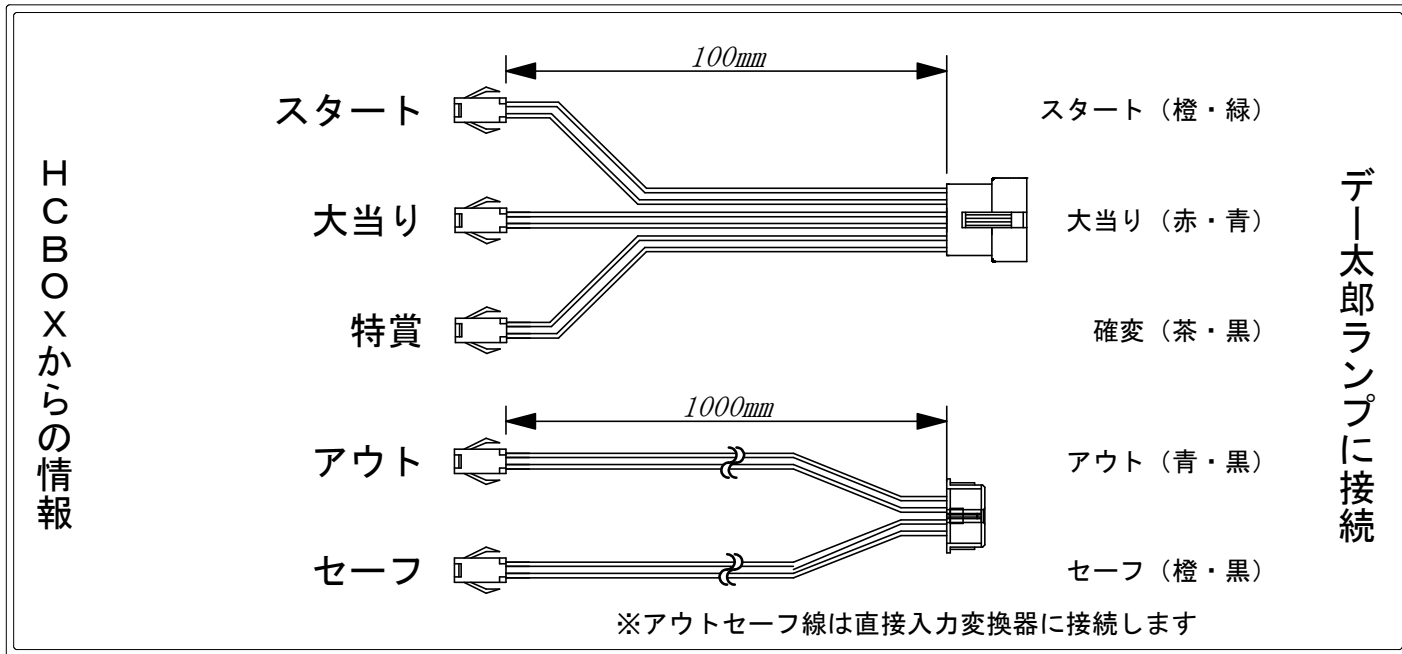

デー太郎（パチンコ） 取付配線資料 2024年10月29日 171

メーカー名	SANKYO	
機種名	eF戦姫絶唱シンフォギア4 キャロルVer.	R
ワンタッチ台接続ハーネス	入力変換ワンタッチハーネス	DSH-H018
アウトセーフ	アウトセーフ入力ハーネス	DYR-H482

ハーネス結線図

HCBOX出力情報

端子番号	出力情報	内容	
コネクタ1	1	発射数	発射数10球毎に出力
	2	賞球	賞球10球毎に出力
	3	扉開放	扉開放中に出力(前飾り開放時および裏機構部開放時)
	4	不正	扉開放時、磁石エラー、電波エラー、不正入賞エラー等に出力
	5	図柄確定回数	特別図柄1の停止毎、特別図柄2の大当りおよび小当りの変動停止、または特定状態で変動を開始した普通図柄の変動停止毎に出力
	6	全始動口	始動口1および始動口2への入賞毎に出力
	7	始動口1	始動口1への入賞毎に出力
	8	始動口2	始動口2への入賞毎に出力
	9	大当り1	全ての大当り中、小当り中に出力
	10	大当り中+時短	全ての大当り中、小当り中および右打ち状態中に出力
	11	—	—
	12	時短中	高ベース中に出力
	13	—	—
コネクタ2	14	遊技機エラー	管理遊技機内通信異常、減算機構入口センサ異常等に出力
	15	—	—
	16	役物入賞個数	大入賞口入賞時に出力
	17	特定領域通過	特定領域通過時に出力
	18	大当り2	全ての大当り中に出力
	19	拡張出力1	特定状態の普図当り時に出力
	20	—	—
	21	—	—
	22	—	—

→アウト線に接続
→セーフ線に接続

→スタートに接続

→大当りに接続
→確変に接続

※出力信号の詳細内容等はメーカー遊技台にお問い合わせください