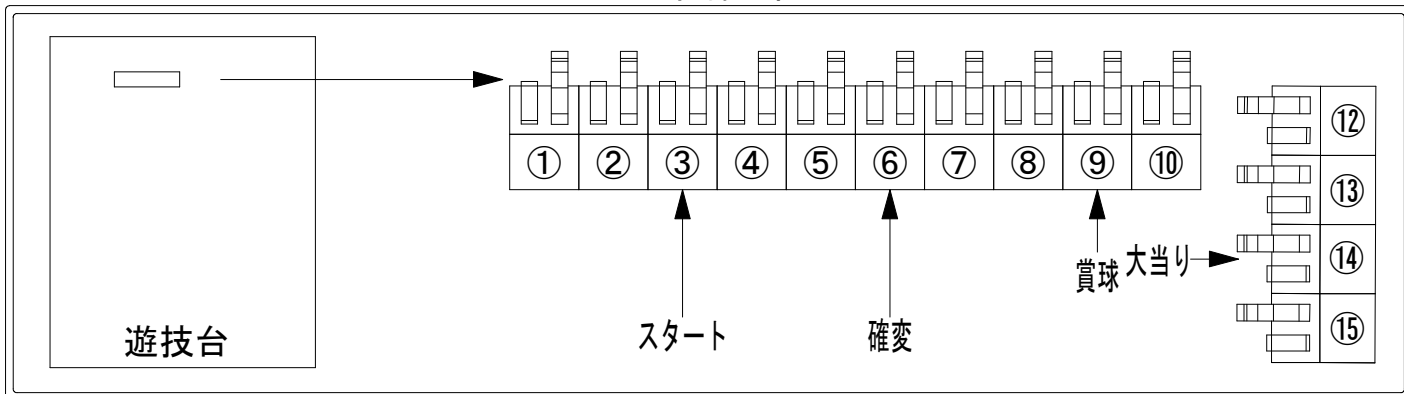

デー太郎（パチンコ） 取付配線資料 2024年04月16日 165

メーカー名	SANKYO	
機種名	PFマクロスフロンティア5	W
ワンタッチ台接続ハーネス	A	DSH-H001
賞球入力変換ハーネス	B	DYR-H182

ハーネス結線図

外部端子板

出力情報

端子番号	端子色	出力情報	内容	大当	高バース	
①	白	賞球	賞球10個毎にON			
②	緑	扉・枠開放	遊技機の前枠および内枠が開放中にON			
③	灰	全図柄確定回数	特別図柄1および特別図柄2の停止毎にON			→スタートに接続
④	黄	全始動口	始動口1および始動口2への入賞毎にON			
⑤	黒	大当り1	大当たり中、小当たり中ONおよびc時短作動時に0.1秒ON後、0.1秒OFF	○		
⑥	桃	大当り2	大当たり中および右打ち状態中ON	○	○	→確変に接続
⑦	青	大当り3	大当たり中、小当たり中ON	○		
⑧	赤	アウト	アウト確認スイッチ通過時、10個毎にON			
⑨	橙	入賞	全ての入賞口入賞時、賞球10個毎にON			→賞球線に接続
⑩	水	セキュリティ	電源投入時、異常入賞、磁気、電波、スイッチ異常検出時にON			
⑫	茶	盘面出力1	始動口1への入賞毎にON			
⑬	紫	盘面出力2	始動口2への入賞毎にON			
⑭	黄緑	盘面出力3	大当たり中、小当たり中ONおよび特定状態中のc時短作動時に0.1秒ON後、0.1秒OFF ※1	○		→大当りに接続
⑮	ロゼ	盘面出力4	大当たり中ON	○		