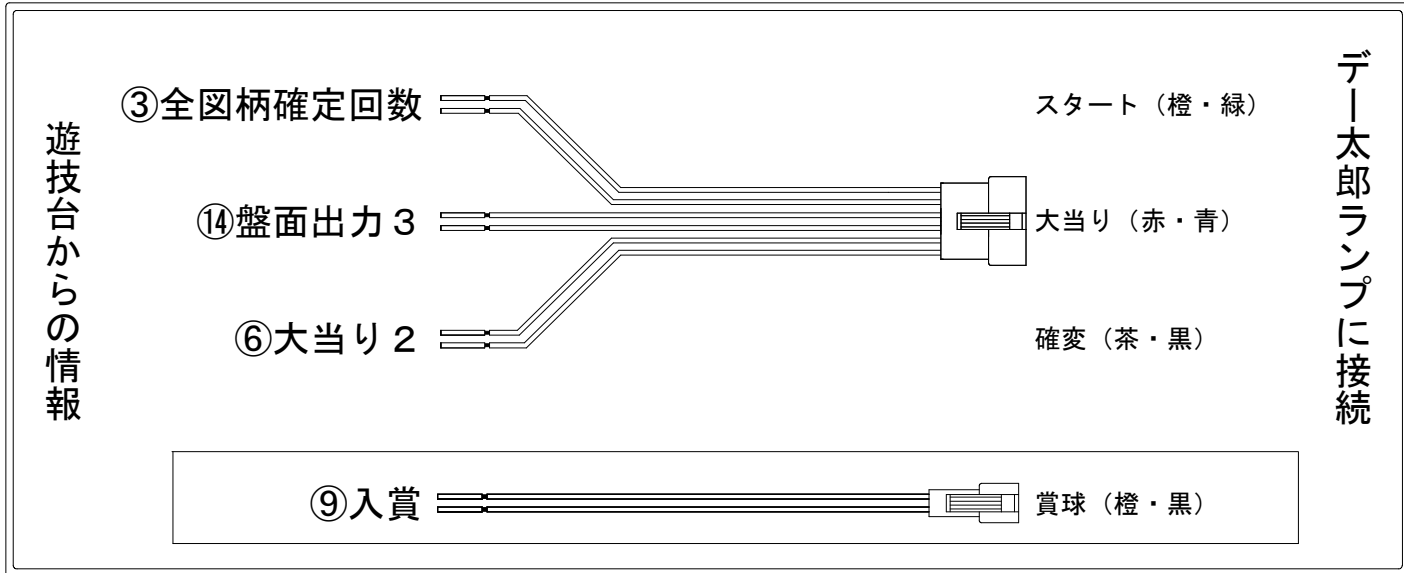

デー太郎（パチンコ） 取付配線資料 2024年04月16日 165

メーカー名	SANKYO	
機種名	PFマクロスフロンティア5	W
ワンタッチ台接続ハーネス	A	DSH-H001
賞球入力変換ハーネス	B	DYR-H182

ハーネス結線図

外部端子板

出力情報

端子番号	端子色	出力情報	内容	大当	高バース	
①	白	賞球	賞球10個毎にON			
②	緑	扉・枠開放	遊技機の前枠および内枠が開放中にON			
③	灰	全図柄確定回数	特別図柄1および特別図柄2の停止毎にON			→スタートに接続
④	黄	全始動口	始動口1および始動口2への入賞毎にON			
⑤	黒	大当り1	大当たり中、小当たり中ONおよびc時短作動時に0.1秒ON後、0.1秒OFF	○		
⑥	桃	大当り2	大当たり中および右打ち状態中ON	○	○	→確変に接続
⑦	青	大当り3	大当たり中、小当たり中ON	○		
⑧	赤	アウト	アウト確認スイッチ通過時、10個毎にON			
⑨	橙	入賞	全ての入賞口入賞時、賞球10個毎にON			→賞球線に接続
⑩	水	セキュリティ	電源投入時、異常入賞、磁気、電波、スイッチ異常検出時にON			
⑫	茶	盘面出力1	始動口1への入賞毎にON			
⑬	紫	盘面出力2	始動口2への入賞毎にON			
⑭	黄緑	盘面出力3	大当たり中、小当たり中ONおよび特定状態中のc時短作動時に0.1秒ON後、0.1秒OFF ※1	○		→大当りに接続
⑮	ロゼ	盘面出力4	大当たり中ON	○		