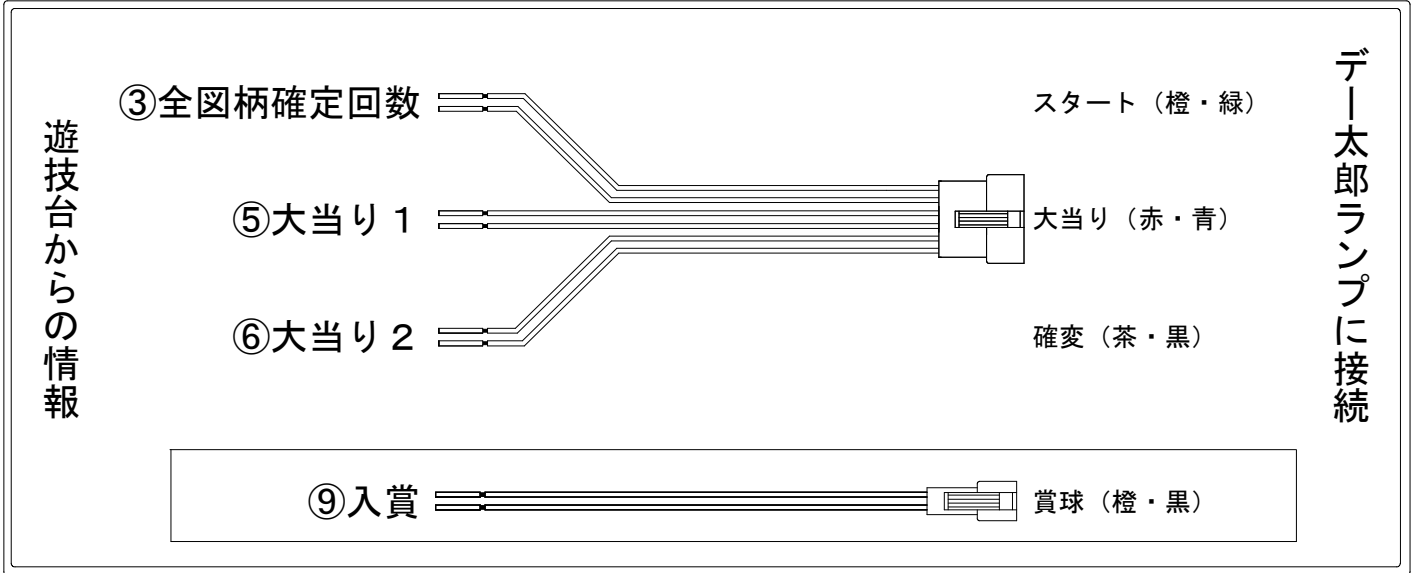

# デー太郎（パチンコ） 取付配線資料 2024年10月01日 163-1

メーカー名	SANKYO	
機種名	PF 革命機ヴァルヴレイヴ 3	R Y
ワンタッチ台接続ハーネス	A	DSH-H001
賞球入力変換ハーネス	B	DYR-H182

## ハーネス結線図

## 外部端子板

## 出力情報

端子番号	端子色	出力情報	内容	大当	高バース	
①	白	賞球	賞球10個毎にON			
②	緑	扉・枠開放	遊技機の前枠および内枠が開放中にON			
③	灰	全図柄確定回数	特別図柄1および特別図柄2の停止毎にON			→スタートに接続
④	黄	全始動口	始動口1および始動口2への入賞毎にON			
⑤	黒	大当り 1	大当り中ON	○		→大当りに接続
⑥	桃	大当り 2	大当り中および右打ち状態中ON	○	○	→確変に接続
⑦	青	大当り 3	大当り中ON	○		
⑧	赤	アウト	アウト確認スイッチ通過時、10個毎にON			
⑨	橙	入賞	全ての入賞口入賞時、賞球10個毎にON			→賞球線に接続
⑩	水	セキュリティ	電源投入時、異常入賞、磁気、電波、スイッチ異常検出時にON			
⑫	茶	盤面出力 1	始動口1への入賞毎にON			
⑬	紫	盤面出力 2	始動口2への入賞毎にON			
⑭	黄緑	盤面出力 3	大当り中ON	○		
⑮	ロゼ	盤面出力 4	大当り中ON	○		