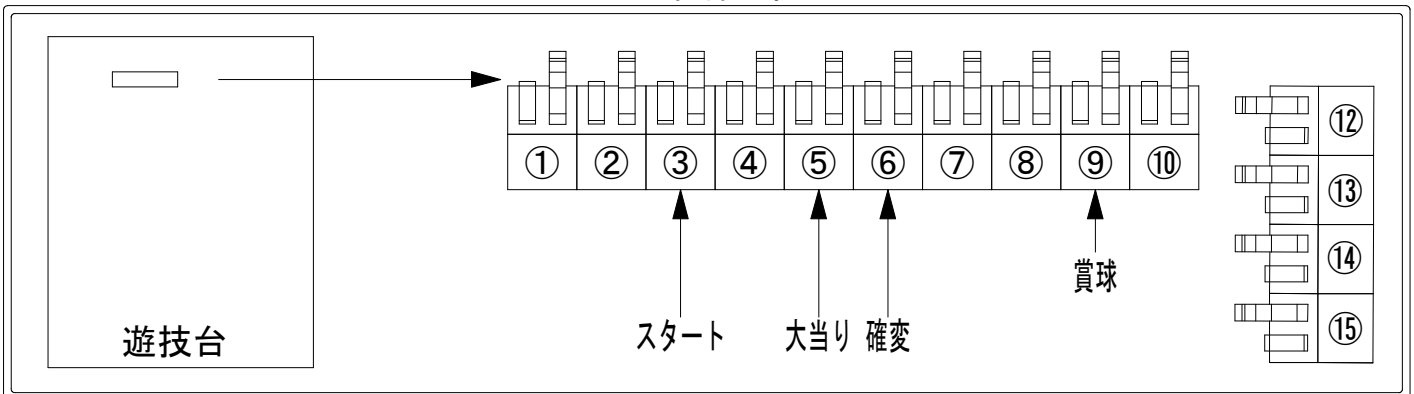

# デー太郎（パチンコ） 取付配線資料 2024年10月01日 163-1

メーカー名	SANKYO	
機種名	PF 革命機ヴァルヴレイヴ 3	R Y
ワンタッチ台接続ハーネス	A	DSH-H001
賞球入力変換ハーネス	B	DYR-H182

## 外部端子板

## 出力情報

端子番号	端子色	出力情報	内容	大当	高バース	
①	白	賞球	賞球10個毎にON			
②	緑	扉・枠開放	遊技機の前枠および内枠が開放中にON			
③	灰	全図柄確定回数	特別図柄1および特別図柄2の停止毎にON			→スタートに接続
④	黄	全始動口	始動口1および始動口2への入賞毎にON			
⑤	黒	大当り 1	大当り中ON	○		→大当りに接続
⑥	桃	大当り 2	大当り中および右打ち状態中ON	○	○	→確変に接続
⑦	青	大当り 3	大当り中ON	○		
⑧	赤	アウト	アウト確認スイッチ通過時、10個毎にON			
⑨	橙	入賞	全ての入賞口入賞時、賞球10個毎にON			→賞球線に接続
⑩	水	セキュリティ	電源投入時、異常入賞、磁気、電波、スイッチ異常検出時にON			
⑫	茶	盤面出力 1	始動口1への入賞毎にON			
⑬	紫	盤面出力 2	始動口2への入賞毎にON			
⑭	黄緑	盤面出力 3	大当り中ON	○		
⑮	ロゼ	盤面出力 4	大当り中ON	○		