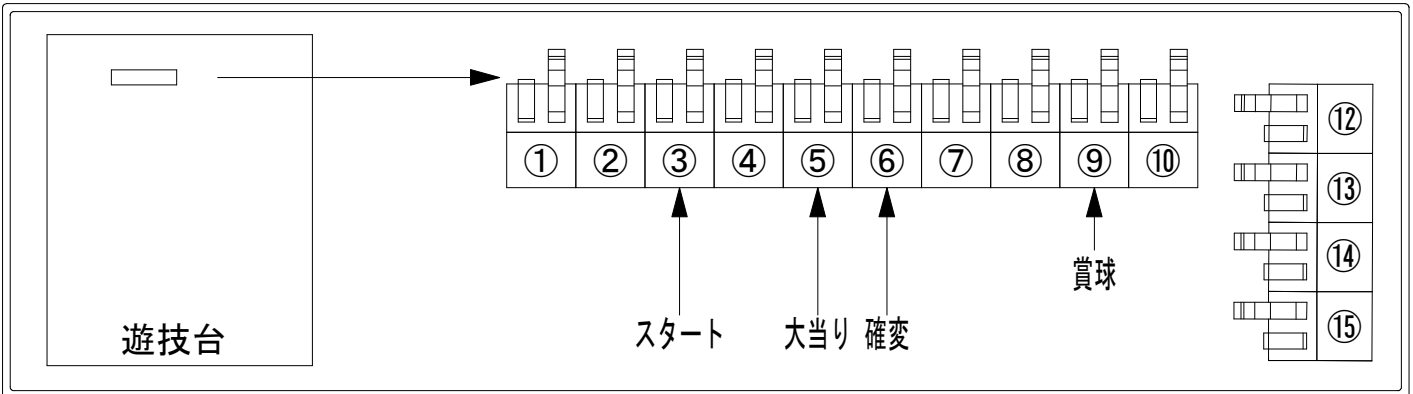

デー太郎（パチンコ） 取付配線資料 2024年08月27日 161-1

メーカー名	SANKYO	
機種名	PFかぐや様は告らせたい	R YG
ワンタッチ台接続ハーネス	A	DSH-H001
賞球入力変換ハーネス	B	DYR-H182

ハーネス結線図

外部端子板

出力情報

端子番号	端子色	出力情報	内容	高ベース	大当		
①	白	賞球	賞球10個毎にON				
②	緑	扉・枠開放	遊技機の前枠および内枠が開放中にON				
③	灰	全図柄確定回数	特別図柄1および特別図柄2の停止毎にON				→スタートに接続
④	黄	全始動口	始動口1および始動口2への入賞毎にON				
⑤	黒	大当り 1	大当り中ON		○		→大当りに接続
⑥	桃	大当り 2	大当り中および高ベース中ON	○	○		→確変に接続
⑦	青	大当り 3	大当り中ON		○		
⑧	赤	アウト	アウト確認スイッチ通過時、10個毎にON				
⑨	橙	入賞	全ての入賞口入賞時、賞球10個毎にON				→賞球線に接続
⑩	水	セキュリティ	電源投入時、異常入賞、磁気、電波、スイッチ異常検出時にON				
⑫	茶	盤面出力 1	始動口1への入賞毎にON				
⑬	紫	盤面出力 2	始動口2への入賞毎にON				
⑭	黄緑	盤面出力 3	大当り中ON		○		
⑮	ロゼ	盤面出力 4	大当り中ON		○		