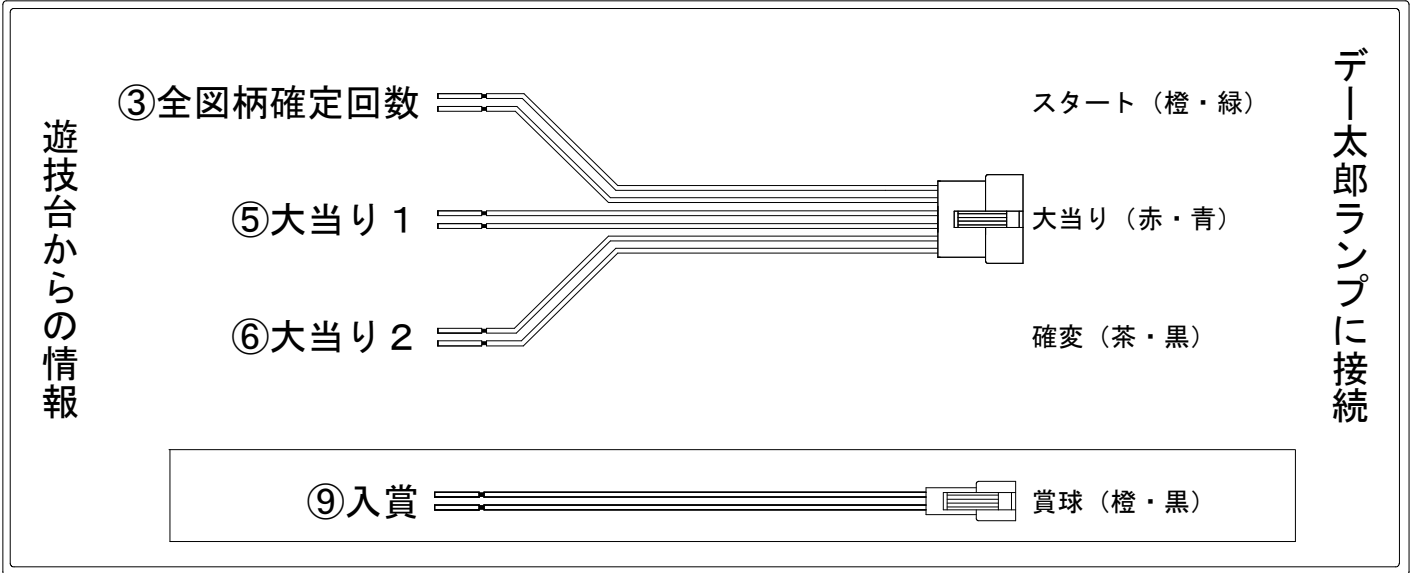

デー太郎（パチンコ） 取付配線資料 2024年08月27日 161-1

メーカー名	SANKYO	
機種名	PFかぐや様は告らせたい	R YG
ワンタッチ台接続ハーネス	A	DSH-H001
賞球入力変換ハーネス	B	DYR-H182

ハーネス結線図

外部端子板

出力情報

端子番号	端子色	出力情報	内容	高ベース	大当		
①	白	賞球	賞球10個毎にON				
②	緑	扉・枠開放	遊技機の前枠および内枠が開放中にON				
③	灰	全図柄確定回数	特別図柄1および特別図柄2の停止毎にON				→スタートに接続
④	黄	全始動口	始動口1および始動口2への入賞毎にON				
⑤	黒	大当り 1	大当り中ON		○		→大当りに接続
⑥	桃	大当り 2	大当り中および高ベース中ON	○	○		→確変に接続
⑦	青	大当り 3	大当り中ON		○		
⑧	赤	アウト	アウト確認スイッチ通過時、10個毎にON				
⑨	橙	入賞	全ての入賞口入賞時、賞球10個毎にON				→賞球線に接続
⑩	水	セキュリティ	電源投入時、異常入賞、磁気、電波、スイッチ異常検出時にON				
⑫	茶	盤面出力 1	始動口1への入賞毎にON				
⑬	紫	盤面出力 2	始動口2への入賞毎にON				
⑭	黄緑	盤面出力 3	大当り中ON		○		
⑮	ロゼ	盤面出力 4	大当り中ON		○		