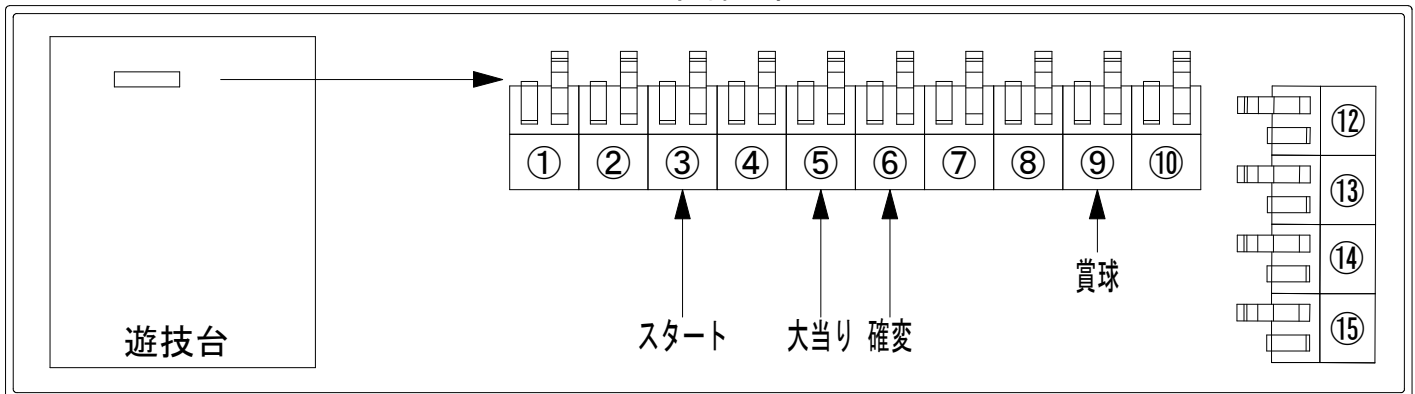

メーカー名	SANKYO	
機種名	PFスプラッシュ×スプラッシュ	
ワンタッチ台接続ハーネス	A	DSH-H001
賞球入力変換ハーネス	B	DYR-H182

ハーネス結線図

外部端子板

出力情報

端子番号	端子色	出力情報	内容	高ベース	大当		
①	白	賞球	賞球10個毎にON				
②	緑	扉・枠開放	遊技機の前枠および内枠が開放中にON				
③	灰	全図柄確定回数	特別図柄1および特別図柄2の停止毎にON				→スタートに接続
④	黄	全始動口	始動口1および始動口2への入賞毎にON				
⑤	黒	大当り 1	大当たり中および小当たり中ON		○		→大当りに接続
⑥	桃	大当り 2	大当たり中および高ベース中ON	○	○		→確変に接続
⑦	青	大当り 3	大当たり中および小当たり中ON		○		
⑧	赤	アウト	アウト確認スイッチ通過時、10個毎にON				
⑨	橙	入賞	全ての入賞口入賞時、賞球10個毎にON				→賞球線に接続
⑩	水	セキュリティ	電源投入時、異常入賞、磁気、電波、スイッチ異常検出時にON				
⑫	茶	盤面出力 1	始動口1への入賞毎にON				
⑬	紫	盤面出力 2	始動口2への入賞毎にON				
⑭	黄緑	盤面出力 3	大当たり中ON		○		
⑮	ロゼ	盤面出力 4	大当たり中ON		○		