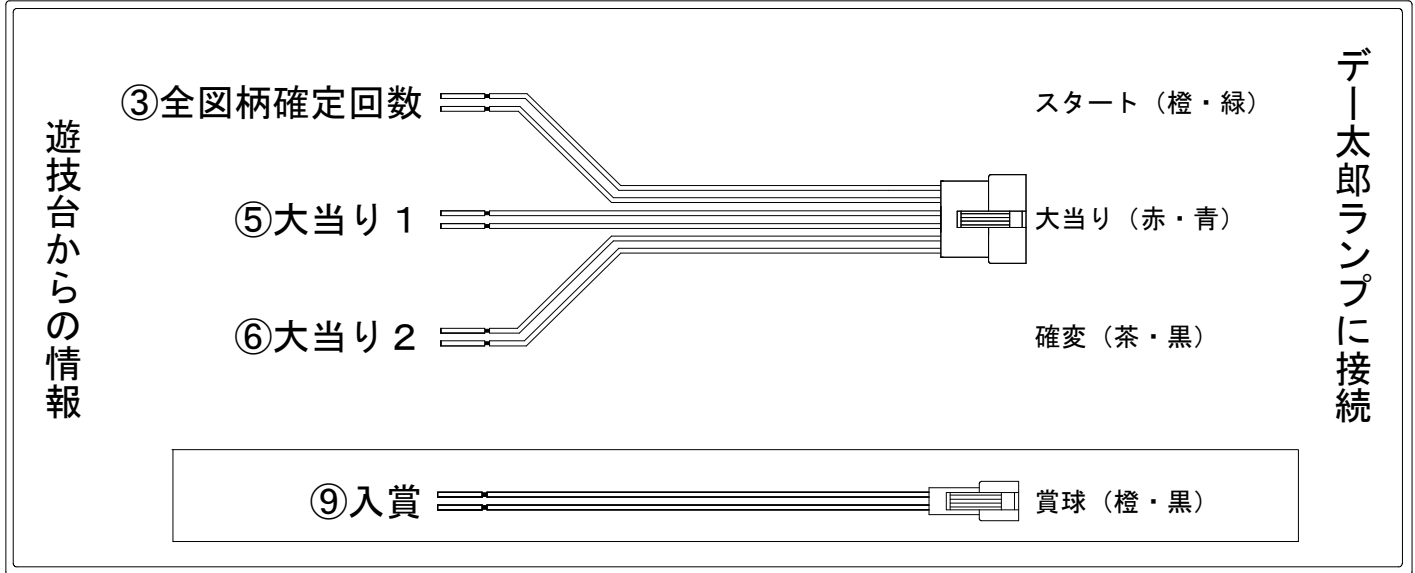

メーカー名	SANKYO	
機種名	PFスプラッシュ×スプラッシュ	
ワンタッチ台接続ハーネス	A	DSH-H001
賞球入力変換ハーネス	B	DYR-H182

ハーネス結線図

外部端子板

出力情報

端子番号	端子色	出力情報	内容	高ベース	大当		
①	白	賞球	賞球10個毎にON				
②	緑	扉・枠開放	遊技機の前枠および内枠が開放中にON				
③	灰	全図柄確定回数	特別図柄1および特別図柄2の停止毎にON				→スタートに接続
④	黄	全始動口	始動口1および始動口2への入賞毎にON				
⑤	黒	大当り 1	大当たり中および小当たり中ON		○		→大当りに接続
⑥	桃	大当り 2	大当たり中および高ベース中ON	○	○		→確変に接続
⑦	青	大当り 3	大当たり中および小当たり中ON		○		
⑧	赤	アウト	アウト確認スイッチ通過時、10個毎にON				
⑨	橙	入賞	全ての入賞口入賞時、賞球10個毎にON				→賞球線に接続
⑩	水	セキュリティ	電源投入時、異常入賞、磁気、電波、スイッチ異常検出時にON				
⑫	茶	盤面出力 1	始動口1への入賞毎にON				
⑬	紫	盤面出力 2	始動口2への入賞毎にON				
⑭	黄緑	盤面出力 3	大当たり中ON		○		
⑮	ロゼ	盤面出力 4	大当たり中ON		○		