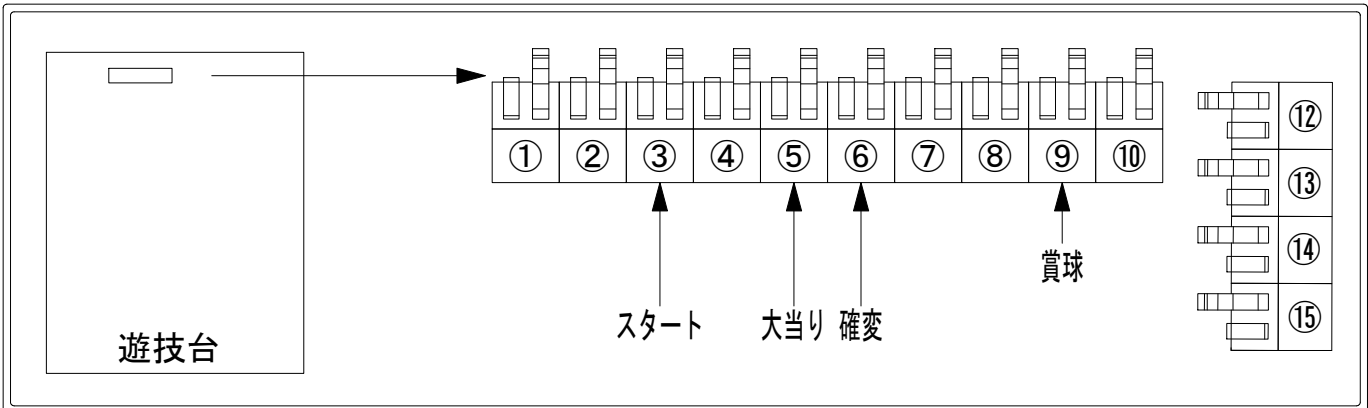

# デー太郎（パチンコ） 取付配線資料 2022年08月30日 152

メーカー名	SANKYO		
機種名	PF戦姫絶唱シンフォギア3 黄金絶唱		N
ワンタッチ台接続ハーネス	A	DSH-H001	
賞球入力変換ハーネス	B	DYR-H182	

ハーネス結線図

外部端子板

出力情報

端子番号	端子色	出力情報	内容	高ベース	大当			
①	白	賞球	賞球10個毎にON					
②	緑	扉・枠開放	遊技機の前枠および内枠が開放中にON					
③	灰	全図柄確定回数	特別図柄1および特別図柄2の停止毎にON					→スタートに接続
④	黄	全始動口	始動口1、始動口2への入賞毎にON					
⑤	黒	大当り 1	大当り中および特定の図柄による小当り中にON		○			→大当りに接続
⑥	桃	大当り 2	大当り中および高ベース中ON	○	○			→確変に接続
⑦	青	大当り 3	大当り中および特定の図柄による小当り中にON		○			
⑧	赤	アウト	アウト確認スイッチ通過時、10個毎にON					
⑨	橙	入賞	全ての入賞口入賞時、賞球10個毎にON					→賞球線に接続
⑩	水	セキュリティ	電源投入時、異常入賞、磁気、電波、スイッチ異常検出時にON					
⑫	茶	盤面出力 1	始動口1への入賞毎にON					
⑬	紫	盤面出力 2	大当り中ON		○			
⑭	黄緑	盤面出力 3	未使用					
⑮	ロゼ	呼出し	呼出しボタン押下中ON					