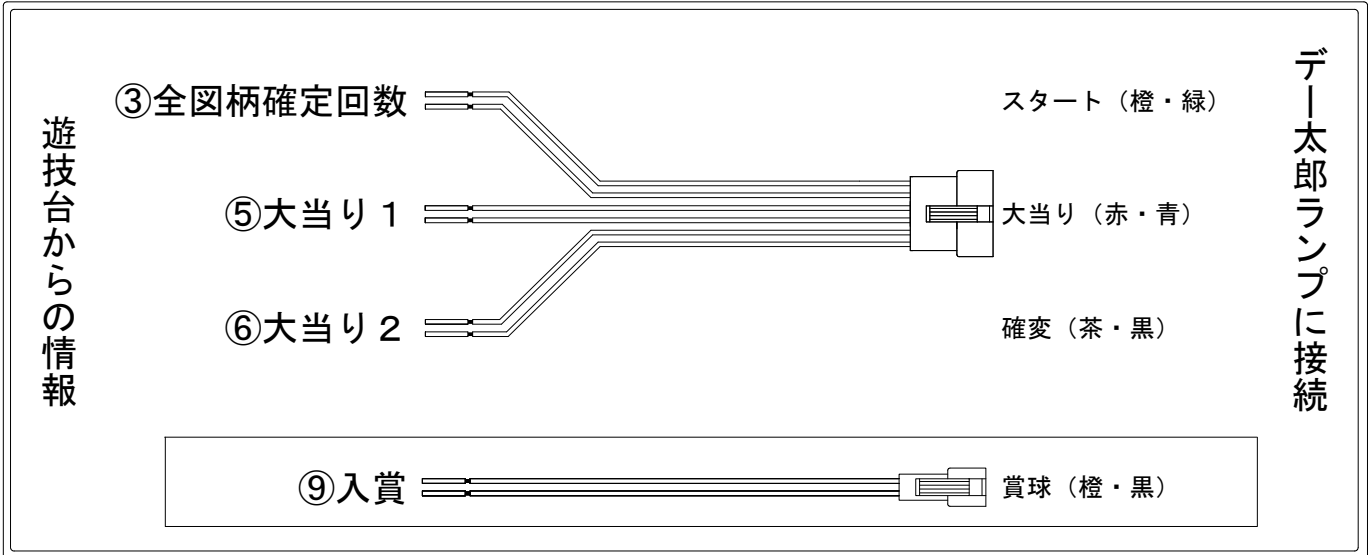

# デー太郎（パチンコ） 取付配線資料 2022年08月30日 152

メーカー名	SANKYO		
機種名	PF戦姫絶唱シンフォギア3 黄金絶唱		N
ワンタッチ台接続ハーネス	A	DSH-H001	
賞球入力変換ハーネス	B	DYR-H182	

ハーネス結線図

外部端子板

出力情報

端子番号	端子色	出力情報	内容	高ベース	大当			
①	白	賞球	賞球10個毎にON					
②	緑	扉・枠開放	遊技機の前枠および内枠が開放中にON					
③	灰	全図柄確定回数	特別図柄1および特別図柄2の停止毎にON					→スタートに接続
④	黄	全始動口	始動口1、始動口2への入賞毎にON					
⑤	黒	大当り 1	大当り中および特定の図柄による小当り中にON		○			→大当りに接続
⑥	桃	大当り 2	大当り中および高ベース中ON	○	○			→確変に接続
⑦	青	大当り 3	大当り中および特定の図柄による小当り中にON		○			
⑧	赤	アウト	アウト確認スイッチ通過時、10個毎にON					
⑨	橙	入賞	全ての入賞口入賞時、賞球10個毎にON					→賞球線に接続
⑩	水	セキュリティ	電源投入時、異常入賞、磁気、電波、スイッチ異常検出時にON					
⑫	茶	盤面出力 1	始動口1への入賞毎にON					
⑬	紫	盤面出力 2	大当り中ON		○			
⑭	黄緑	盤面出力 3	未使用					
⑮	ロゼ	呼出し	呼出しボタン押下中ON					