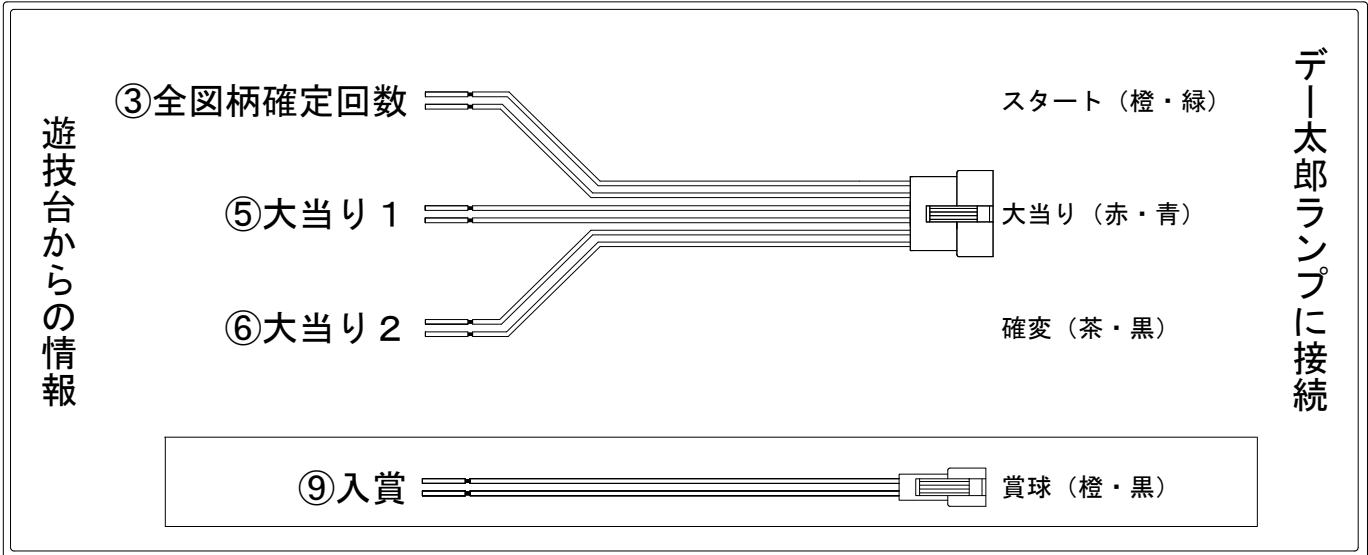

# デー太郎（パチンコ） 取付配線資料 2021年07月28日 143

メーカー名	SANKYO	
機種名	PF 機動戦士ガンダムユニコーン b	
ワンタッチ台接続ハーネス	A	DSH-H001
賞球入力変換ハーネス	B	DYR-H182

ハーネス結線図

外部端子板

出力情報

端子番号	端子色	出力情報	内容	高ベース	大当			
①	白	賞球	賞球10個毎にON					
②	緑	扉・枠開放	遊技機の前枠および内枠が開放中にON					
③	灰	全図柄確定回数	特別図柄1および特別図柄2の停止毎にON					→スタートに接続
④	黄	全始動口	始動口1および始動口2への入賞毎にON					
⑤	黒	大当たり 1	大当たり中ON(大当たり最終ラウンド終了から0.1秒後にOFF)		○			→大当りに接続
⑥	桃	大当たり 2	大当たり中および高ベース中ON	○	○			→確変に接続
⑦	青	大当たり 3	大当たり中および特定の図柄による小当たり中ON(大当たり最終ラウンド終了から0.1秒後にOFF)		○			
⑧	赤	アウト	アウト確認スイッチ通過時、10個毎にON					
⑨	橙	入賞	全ての入賞口入賞時、賞球10個毎にON					→賞球線に接続
⑩	水	セキュリティ	電源投入時、異常入賞、磁気、電波、スイッチ異常検出時にON					
⑫	茶	盤面出力 1	始動口1への入賞毎にON					
⑬	紫	盤面出力 2	始動口2への入賞毎にON					
⑭	黄緑	盤面出力 3	大当たり中ON(大当たり最終ラウンド終了から0.1秒後にOFF)		○			
⑮	ロゼ	盤面出力 4	大当たり中および特定の図柄による小当たり中ON		○			