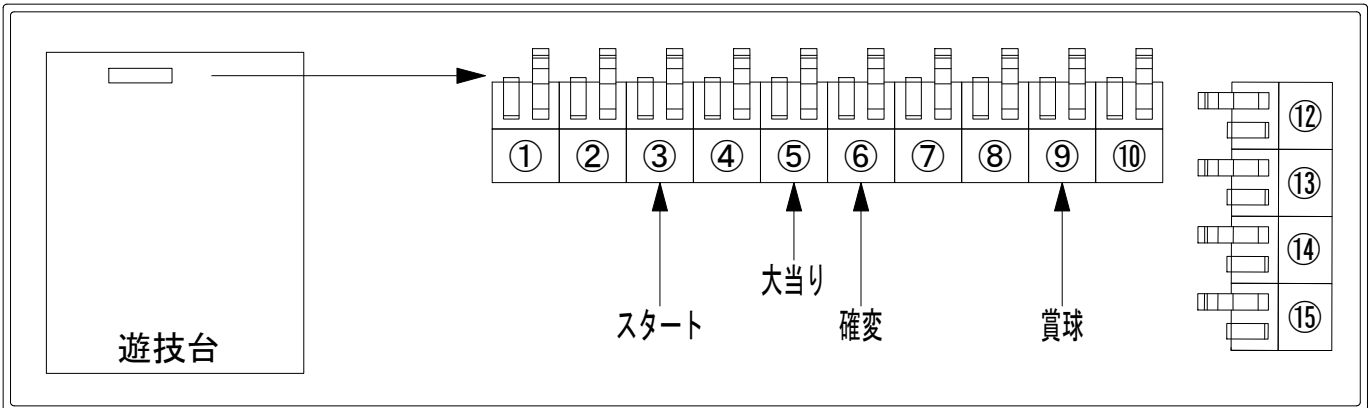

# デー太郎（パチンコ） 取付配線資料 2021年07月28日 143

メーカー名	SANKYO	
機種名	PF 機動戦士ガンダムユニコーン b	
ワンタッチ台接続ハーネス	A	DSH-H001
賞球入力変換ハーネス	B	DYR-H182

ハーネス結線図

外部端子板

出力情報

端子番号	端子色	出力情報	内容	高ベース	大当			
①	白	賞球	賞球10個毎にON					
②	緑	扉・枠開放	遊技機の前枠および内枠が開放中にON					
③	灰	全図柄確定回数	特別図柄1および特別図柄2の停止毎にON					→スタートに接続
④	黄	全始動口	始動口1および始動口2への入賞毎にON					
⑤	黒	大当たり 1	大当たり中ON(大当たり最終ラウンド終了から0.1秒後にOFF)		○			→大当りに接続
⑥	桃	大当たり 2	大当たり中および高ベース中ON	○	○			→確変に接続
⑦	青	大当たり 3	大当たり中および特定の図柄による小当たり中ON(大当たり最終ラウンド終了から0.1秒後にOFF)		○			
⑧	赤	アウト	アウト確認スイッチ通過時、10個毎にON					
⑨	橙	入賞	全ての入賞口入賞時、賞球10個毎にON					→賞球線に接続
⑩	水	セキュリティ	電源投入時、異常入賞、磁気、電波、スイッチ異常検出時にON					
⑫	茶	盤面出力 1	始動口1への入賞毎にON					
⑬	紫	盤面出力 2	始動口2への入賞毎にON					
⑭	黄緑	盤面出力 3	大当たり中ON(大当たり最終ラウンド終了から0.1秒後にOFF)		○			
⑮	ロゼ	盤面出力 4	大当たり中および特定の図柄による小当たり中ON		○			