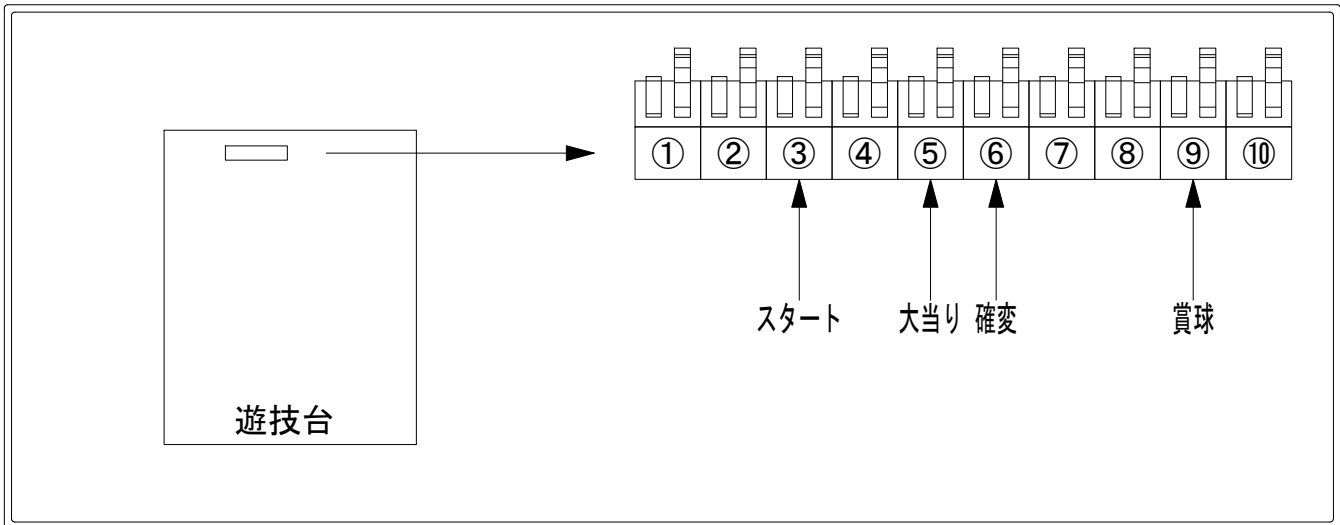

デー太郎（パチンコ） 取付配線資料 2020年03月10日 128-1

| | | | |
|--------------|---------------------|----------|-----|
| メーカー名 | SANKYO | | |
| 機種名 | P F 機動戦士ガンダム 逆襲のシャア | | Z Y |
| ワンタッチ台接続ハーネス | A | DSH-H001 | |
| 賞球入力変換ハーネス | B | DYR-H182 | |

ハーネス結線図

外部端子板

出力情報

| 端子番号 | 端子色 | 出力情報 | 内容 | 高ベース | 大当 | 小当 | | |
|------|-----|---------|-------------------------------|------|----|----|--|----------|
| ① | 白 | 賞球 | 賞球10個毎にON | | | | | |
| ② | 緑 | 扉・枠開放 | 遊技機の前枠および内枠が開放中にON | | | | | |
| ③ | 灰 | 全図柄確定回数 | 特別図柄1及び特別図柄2の停止毎にON | | | | | →スタートに接続 |
| ④ | 黄 | 全始動口 | 始動口1、始動口2への入賞毎にON | | | | | |
| ⑤ | 黒 | 大当り1 | 大当り中ON | | ○ | | | →大当りに接続 |
| ⑥ | 桃 | 大当り2 | 大当り中及び高ベース中ON | ○ | ○ | | | →確変に接続 |
| ⑦ | 青 | 大当り3 | 大当り中および小当り中ON | | ○ | ○ | | |
| ⑧ | 赤 | アウト | アウト確認スイッチ通過時10個毎にON | | | | | |
| ⑨ | 橙 | 入賞 | 全ての入賞口入賞時、賞球10個毎にON | | | | | →賞球線に接続 |
| ⑩ | 水 | セキュリティ | 電源投入時、異常入賞、磁気、電波、スイッチ異常検出時にON | | | | | |