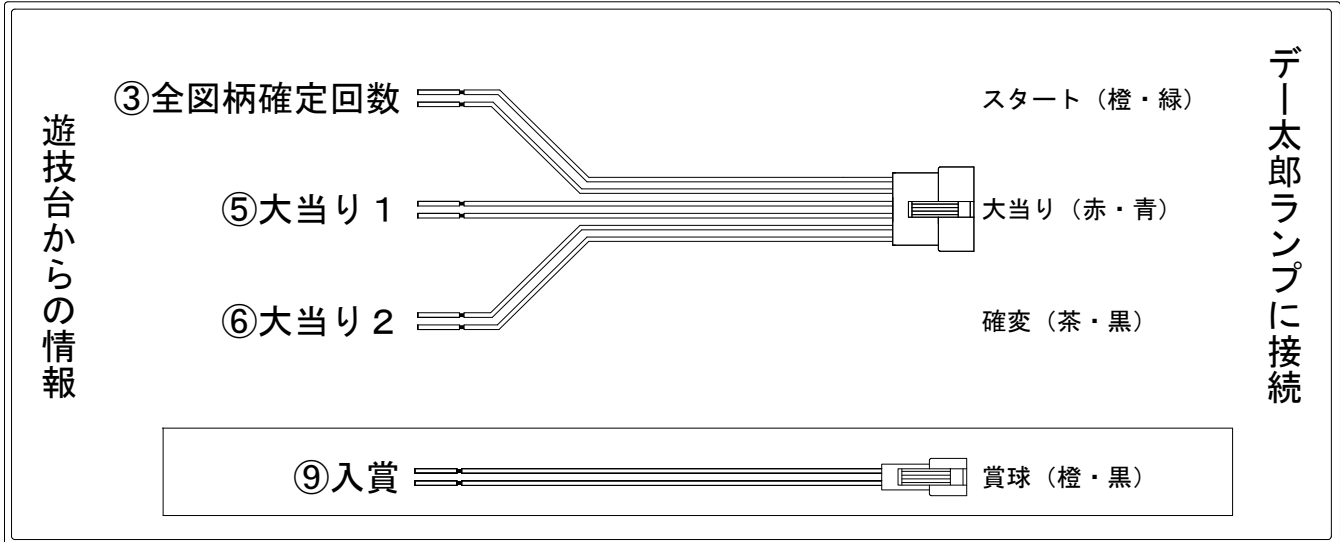

デー太郎（パチンコ） 取付配線資料 2020年03月10日 128-1

| | | | |
|--------------|---------------------|----------|-----|
| メーカー名 | SANKYO | | |
| 機種名 | P F 機動戦士ガンダム 逆襲のシャア | | Z Y |
| ワンタッチ台接続ハーネス | A | DSH-H001 | |
| 賞球入力変換ハーネス | B | DYR-H182 | |

ハーネス結線図

外部端子板

出力情報

| 端子番号 | 端子色 | 出力情報 | 内容 | 高ベース | 大当 | 小当 | | |
|------|-----|---------|-------------------------------|------|----|----|--|----------|
| ① | 白 | 賞球 | 賞球10個毎にON | | | | | |
| ② | 緑 | 扉・枠開放 | 遊技機の前枠および内枠が開放中にON | | | | | |
| ③ | 灰 | 全図柄確定回数 | 特別図柄1及び特別図柄2の停止毎にON | | | | | →スタートに接続 |
| ④ | 黄 | 全始動口 | 始動口1、始動口2への入賞毎にON | | | | | |
| ⑤ | 黒 | 大当り1 | 大当り中ON | | ○ | | | →大当りに接続 |
| ⑥ | 桃 | 大当り2 | 大当り中及び高ベース中ON | ○ | ○ | | | →確変に接続 |
| ⑦ | 青 | 大当り3 | 大当り中および小当り中ON | | ○ | ○ | | |
| ⑧ | 赤 | アウト | アウト確認スイッチ通過時10個毎にON | | | | | |
| ⑨ | 橙 | 入賞 | 全ての入賞口入賞時、賞球10個毎にON | | | | | →賞球線に接続 |
| ⑩ | 水 | セキュリティ | 電源投入時、異常入賞、磁気、電波、スイッチ異常検出時にON | | | | | |