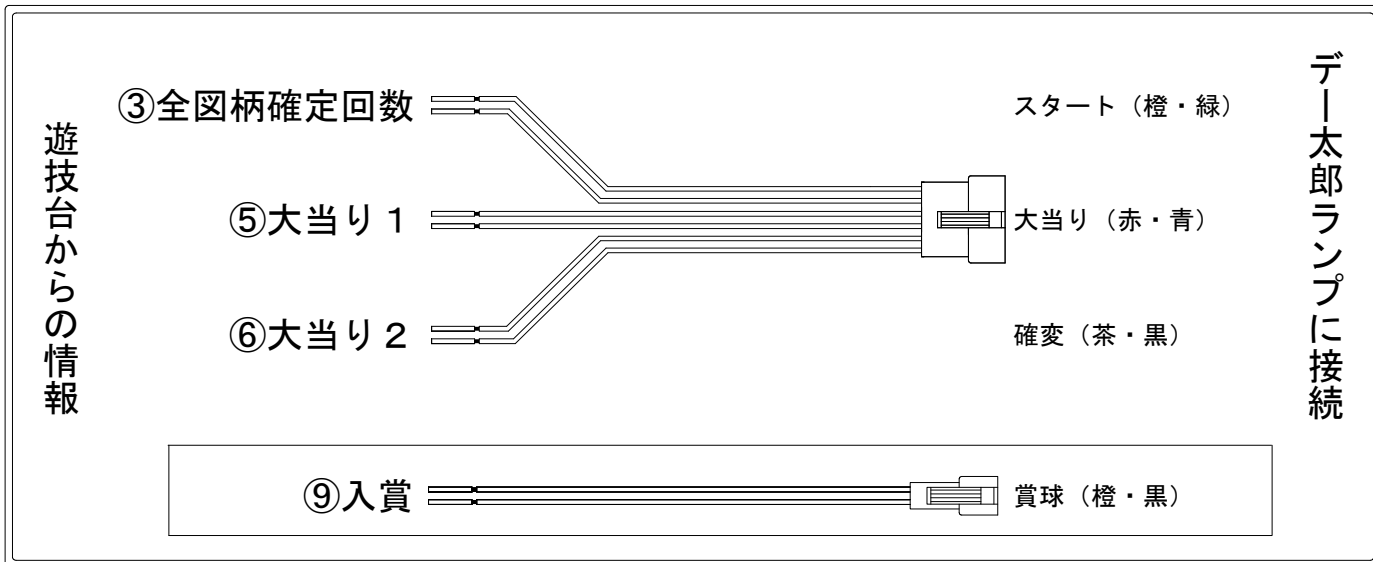

# デー太郎（パチンコ） 取付配線資料 2019年02月26日 121

メーカー名	SANKYO		
機種名	PFアクエリオンW 最終決戦ver.		Z
ワンタッチ台接続ハーネス	A	DSH-H001	
賞球入力変換ハーネス	B	DYR-H182	

## ハーネス結線図

## 外部端子板

## 出力情報

端子番号	端子色	出力情報	内容	高ベース	大当				
①	白	賞球	賞球10個毎にON						
②	緑	扉・枠開放	遊技機の前枠および内枠が開放中にON						
③	灰	全図柄確定回数	特別図柄1及び特別図柄2の停止毎にON						→スタートに接続
④	黄	全始動口	始動口1、始動口2及び始動口3への入賞毎にON						
⑤	黒	大当り 1	大当り中ON		○				→大当りに接続
⑥	桃	大当り 2	大当り中及び高ベース中ON	○	○				→確変に接続
⑦	青	大当り 3	特定領域通過による大当り中ON		○				
⑧	赤	大当り 4	高ベース中ON	○					
⑨	橙	入賞	全ての入賞口入賞時、賞球10個毎にON						→賞球線に接続
⑩	水	セキュリティ	電源投入時、異常入賞、磁気、電波、スイッチ異常検出時にON						