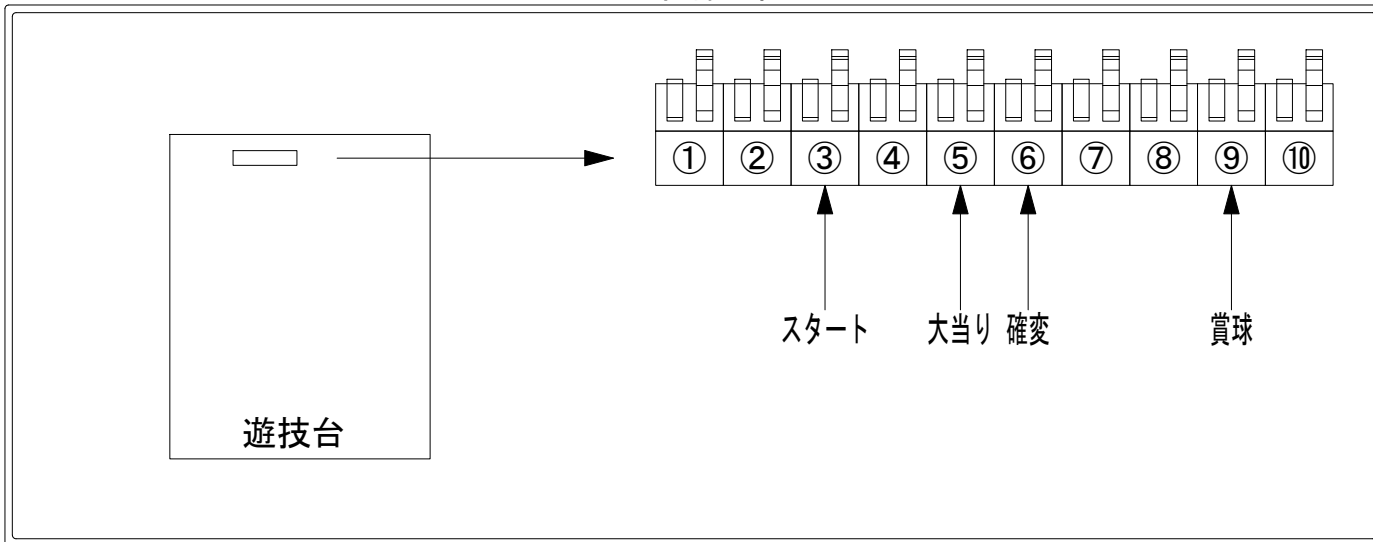

## 外部端子板

## 出力情報

端子番号	端子色	出力情報	内容	高ベース	大当				
①	白	賞球	賞球10個毎にON						
②	緑	扉・枠開放	遊技機の前枠および内枠が開放中にON						
③	灰	全図柄確定回数	特別図柄1及び特別図柄2の停止毎にON						→スタートに接続
④	黄	全始動口	始動口1、始動口2及び始動口3への入賞毎にON						
⑤	黒	大当り 1	大当り中ON		○				→大当りに接続
⑥	桃	大当り 2	大当り中及び高ベース中ON	○	○				→確変に接続
⑦	青	大当り 3	特定領域通過による大当り中ON		○				
⑧	赤	大当り 4	高ベース中ON	○					
⑨	橙	入賞	全ての入賞口入賞時、賞球10個毎にON						→賞球線に接続
⑩	水	セキュリティ	電源投入時、異常入賞、磁気、電波、スイッチ異常検出時にON						