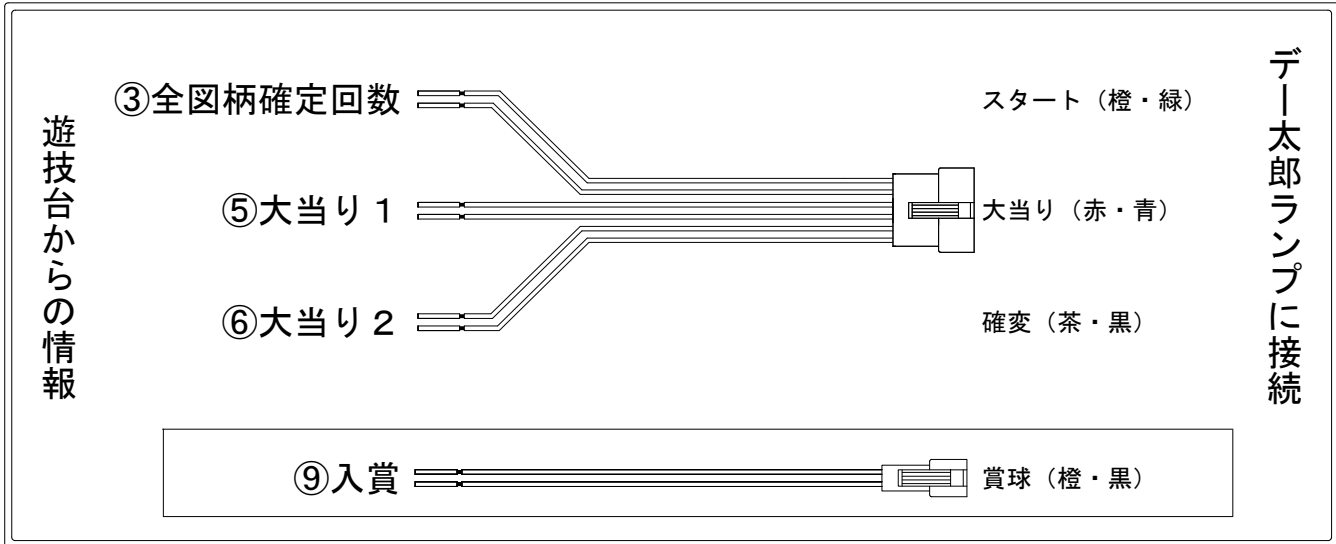

# デー太郎（パチンコ） 取付配線資料 2019年04月30日 115-1

メーカー名	SANKYO	
機種名	P F 革命機ヴァルヴレイヴW	
ワンタッチ台接続ハーネス	A	DSH-H001
賞球入力変換ハーネス	B	DYR-H182

## ハーネス結線図

## 外部端子板

## 出力情報

端子番号	端子色	出力情報	内容	高バース	大当		
①	白	賞球	賞球10個毎にON				
②	緑	扉・枠開放	遊技機の前枠および内枠が開放中にON				
③	灰	全図柄確定回数	特別図柄1及び特別図柄2の停止毎にON				
④	黄	全始動口	始動口1、始動口2及び始動口3への入賞毎にON				
⑤	黒	大当り1	大当たり中ON		○		
⑥	桃	大当り2	大当たり中及び高ベース中ON	○	○		
⑦	青	大当り3	高ベース中ON	○			
⑧	赤	大当り4	大当たり中ON		○		
⑨	橙	入賞	全ての入賞口入賞時、賞球10個毎にON				
⑩	水	セキュリティ	電源投入時、異常入賞、磁気、電波、スイッチ異常検出時にON				