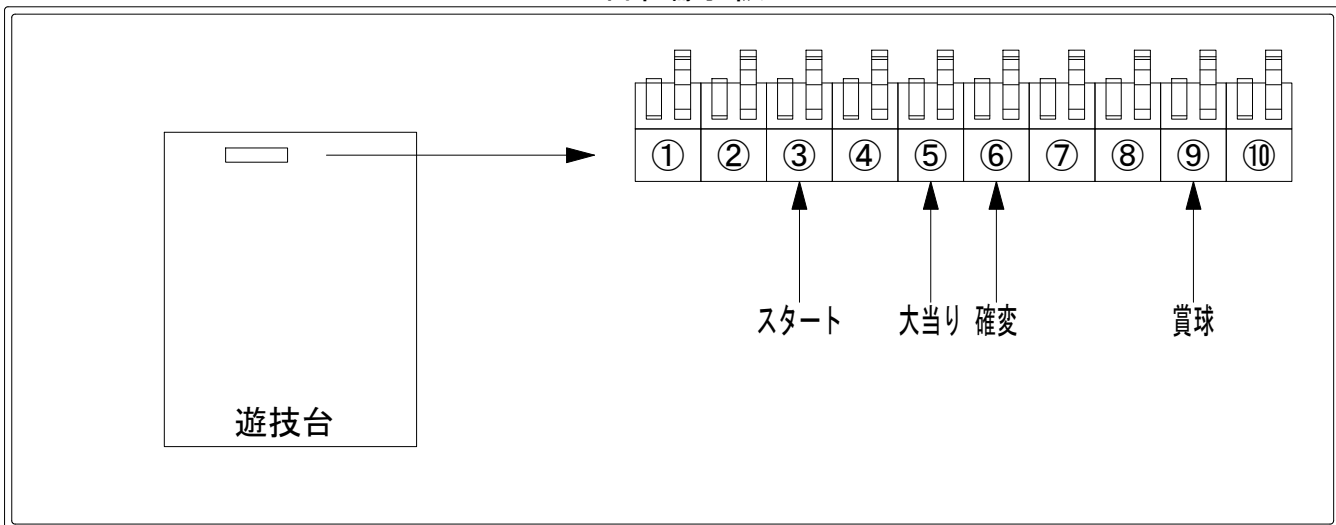

## ハーネス結線図

## 外部端子板

## 出力情報

端子番号	端子色	出力情報	内容	高バース	大当		
①	白	賞球	賞球10個毎にON				
②	緑	扉・枠開放	遊技機の前枠および内枠が開放中にON				
③	灰	全図柄確定回数	特別図柄1及び特別図柄2の停止毎にON				
④	黄	全始動口	始動口1、始動口2及び始動口3への入賞毎にON				
⑤	黒	大当り1	大当たり中ON		○		
⑥	桃	大当り2	大当たり中及び高ベース中ON	○	○		
⑦	青	大当り3	高ベース中ON	○			
⑧	赤	大当り4	大当たり中ON		○		
⑨	橙	入賞	全ての入賞口入賞時、賞球10個毎にON				
⑩	水	セキュリティ	電源投入時、異常入賞、磁気、電波、スイッチ異常検出時にON				