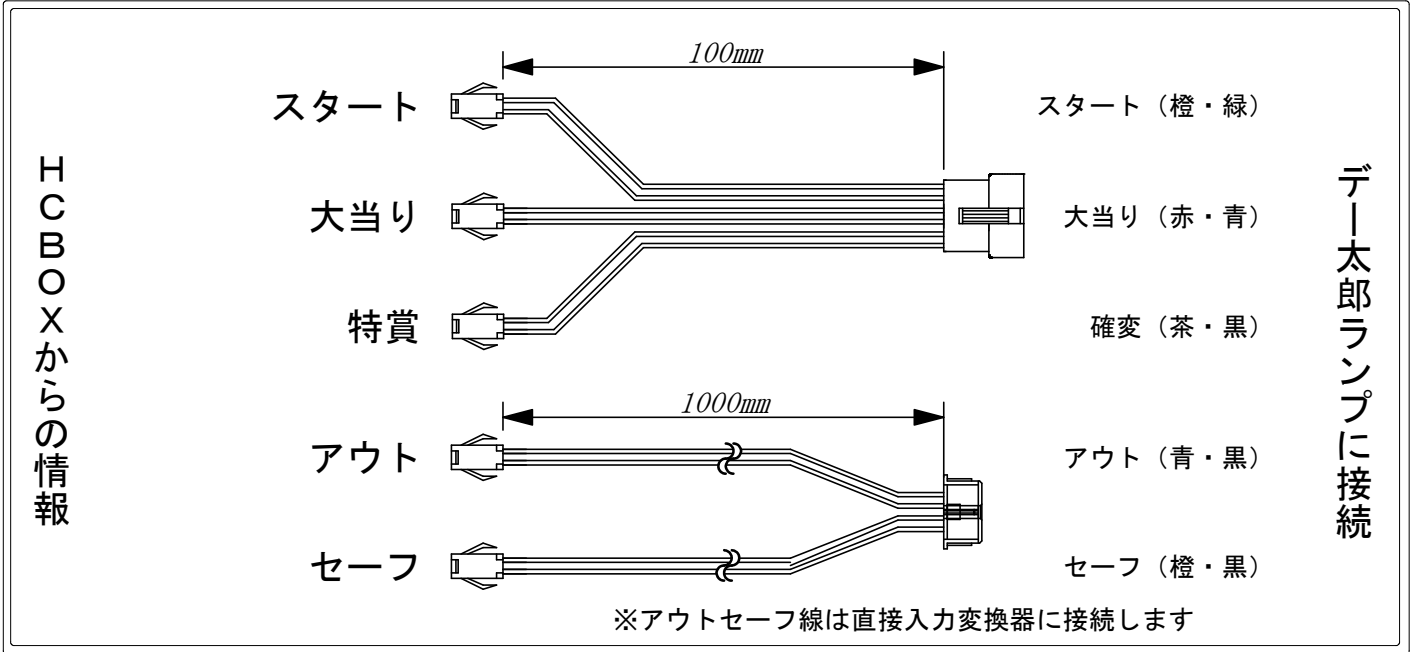

# デー太郎（パチンコ） 取付配線資料 2025年01月28日 178

メーカー名	サミー	
機種名	e 蒼天の拳 羅龍	SREN
ワンタッチ台接続ハーネス	入力変換ワンタッチハーネス	DSH-H018
アウトセーフ	アウトセーフ入力ハーネス	DYR-H482

## ハーネス結線図

## HCBOX出力情報

端子番号	出力情報	内容	
コネクタ1	1	発射数	発射球数が10球ごとに信号を出力
	2	賞球	賞球球数が10球ごとに信号を出力
	3	扉開放	「ガラス枠」「ブラ枠」が開放している間信号を出力
	4	不正	不正を検知した時に信号を出力
	5	図柄確定回数	特別図柄(1+2)、電サポ中に普通図柄が停止するごとに信号を出力
	6	全始動口	各始動口に入賞するごとに信号を出力
	7	始動口1	始動口1に入賞するごとに信号を出力
	8	始動口2	始動口2に入賞するごとに信号を出力
	9	大当り1	特別図柄1による大当りの間、特別図柄2による大当り+小当り中+当り終了時の特別図柄2保留による特別図柄2の変動中または停止図柄表示中の間、信号を出力
	10	大当り中+時短中+有利状態中	全ての大当り+全ての小当り中の間、電サポ中+特別図柄2の変動中または停止図柄表示中の間、信号を出力
	11	高確率中	未使用
	12	時短中+有利状態中	電サポ中の中、信号を出力
	13	大当り3	ラッキートリガー機能が発動する大当り後、1.0秒間の間隔を置いて出力を開始、出力終了条件(※1)のいずれかを満たすまでの間、信号を出力
コネクタ2	14	遊技機エラー	遊技機でエラーを検出した時に信号を出力
	15	役物回数	未使用
	16	役物入賞回数	大入賞口に入賞するごとに信号を出力
	17	特定領域通過	未使用
	18	大当り2	全ての大当り+全ての小当り中の中、信号を出力
	19	パルス出力1	未使用
	20	パルス出力2	未使用
	21	状態出力1	未使用
	22	状態出力2	未使用