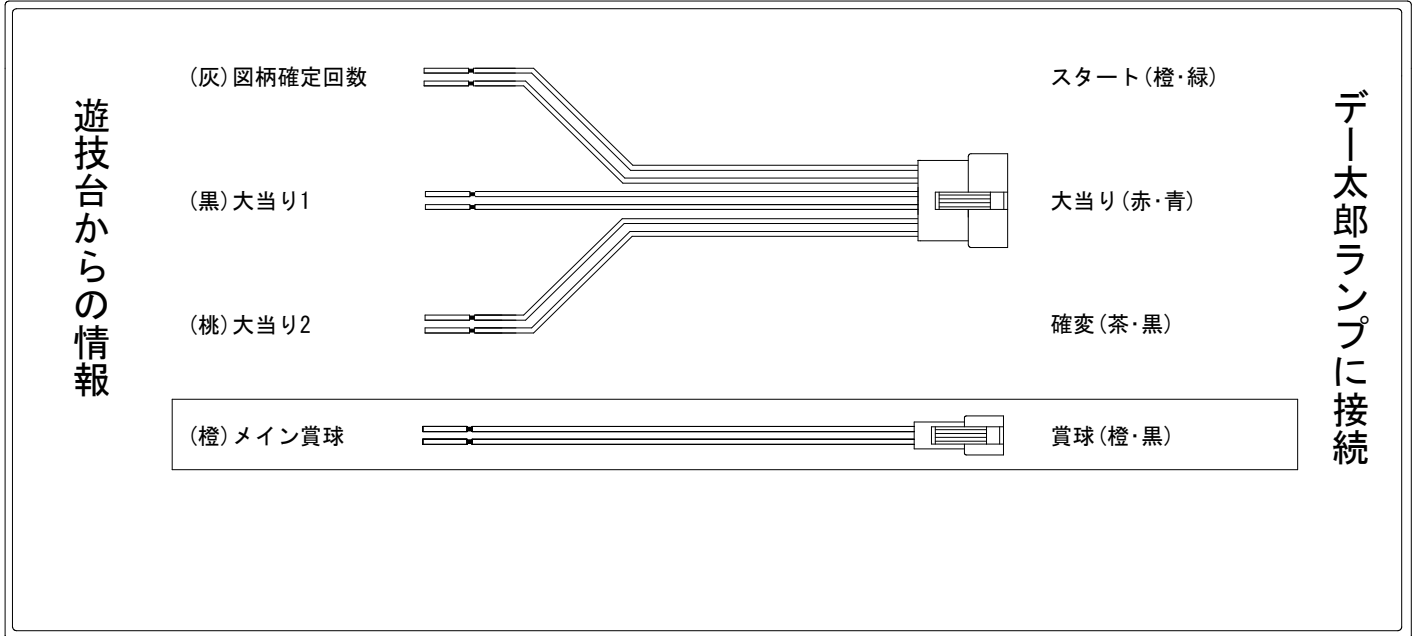

| | | | |
|--------------|--------------------|----------|----|
| メーカー名 | ソフィア | | |
| 機種名 | P モモキュンソード 速撃3000+ | | ZC |
| ワンタッチ台接続ハーネス | A | DSH-H001 | |
| 賞球入力変換ハーネス | B | DYR-H182 | |

ハーネス結線図

外部端子板

出力情報

| 色 | 信号名 | 信号内容 | 大当 | 時短 | |
|-----|--------|-------------------------------------|----|----|----------|
| (白) | 賞球 | 賞球10個払出し動作終了毎に出力 | | | |
| (緑) | 扉・枠開放 | 遊技機の前枠または遊技機枠開放中に出力 | | | |
| (灰) | 図柄確定回数 | 特別図柄1及び特別図柄2の変動停止毎に出力 | | | →スタートに接続 |
| (黄) | 始動口 | 各始動口入賞毎に出力 | | | |
| (黒) | 大当り1 | 全ての当り動作中に出力 | ○ | | →大当りに接続 |
| (桃) | 大当り2 | 全ての当り動作中+電サポ中に出力 | ○ | ○ | →確変に接続 |
| (青) | 大当り3 | 全ての当り動作中+電サポ100回図柄当選後の電サポ中に出力 | ○ | ○ | |
| (赤) | 大当り4 | 大当り1と同様 | ○ | | |
| (橙) | メイン賞球 | 賞球10個払出予定確定毎に出力 | | | →賞球線に接続 |
| (水) | セキュリティ | 設定確認/変更中・バックアップクリア・メイン異常・各種エラー発生時出力 | | | |
| (茶) | アウト | アウト通過10個毎に出力 | | | |
| (紫) | 呼出 | 呼出スイッチ入力検出毎に出力 | | | |