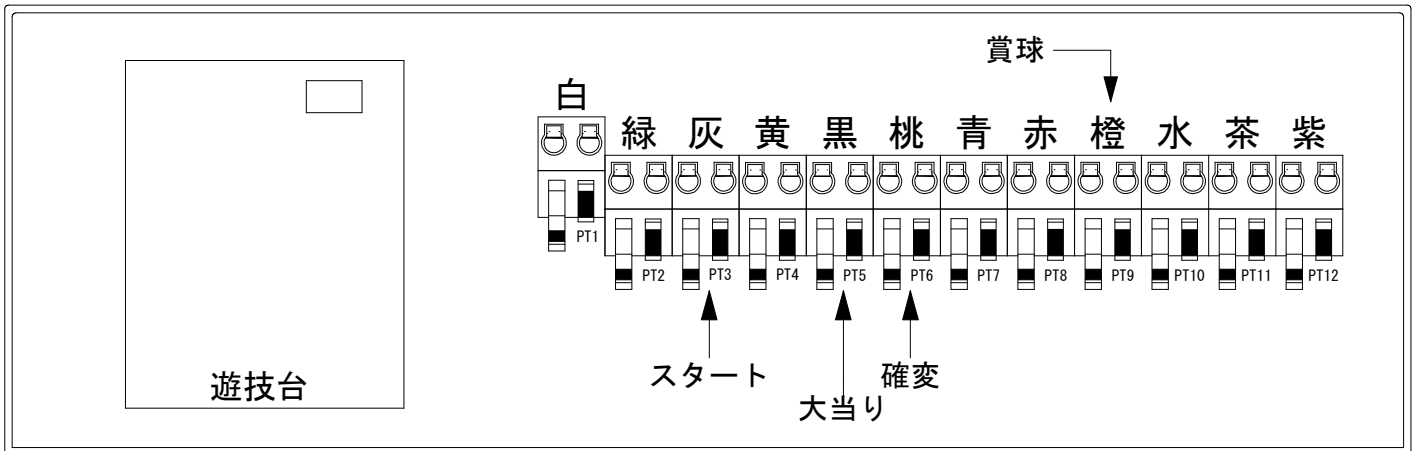

| | | | |
|--------------|--------------------|----------|----|
| メーカー名 | ソフィア | | |
| 機種名 | P モモキュンソード 速撃3000+ | | ZC |
| ワンタッチ台接続ハーネス | A | DSH-H001 | |
| 賞球入力変換ハーネス | B | DYR-H182 | |

ハーネス結線図

外部端子板

出力情報

| 色 | 信号名 | 信号内容 | 大当 | 時短 | |
|-----|--------|-------------------------------------|----|----|----------|
| (白) | 賞球 | 賞球10個払出し動作終了毎に出力 | | | |
| (緑) | 扉・枠開放 | 遊技機の前枠または遊技機枠開放中に出力 | | | |
| (灰) | 図柄確定回数 | 特別図柄1及び特別図柄2の変動停止毎に出力 | | | →スタートに接続 |
| (黄) | 始動口 | 各始動口入賞毎に出力 | | | |
| (黒) | 大当り1 | 全ての当り動作中に出力 | ○ | | →大当りに接続 |
| (桃) | 大当り2 | 全ての当り動作中+電サポ中に出力 | ○ | ○ | →確変に接続 |
| (青) | 大当り3 | 全ての当り動作中+電サポ100回図柄当選後の電サポ中に出力 | ○ | ○ | |
| (赤) | 大当り4 | 大当り1と同様 | ○ | | |
| (橙) | メイン賞球 | 賞球10個払出予定確定毎に出力 | | | →賞球線に接続 |
| (水) | セキュリティ | 設定確認/変更中・バックアップクリア・メイン異常・各種エラー発生時出力 | | | |
| (茶) | アウト | アウト通過10個毎に出力 | | | |
| (紫) | 呼出 | 呼出スイッチ入力検出毎に出力 | | | |