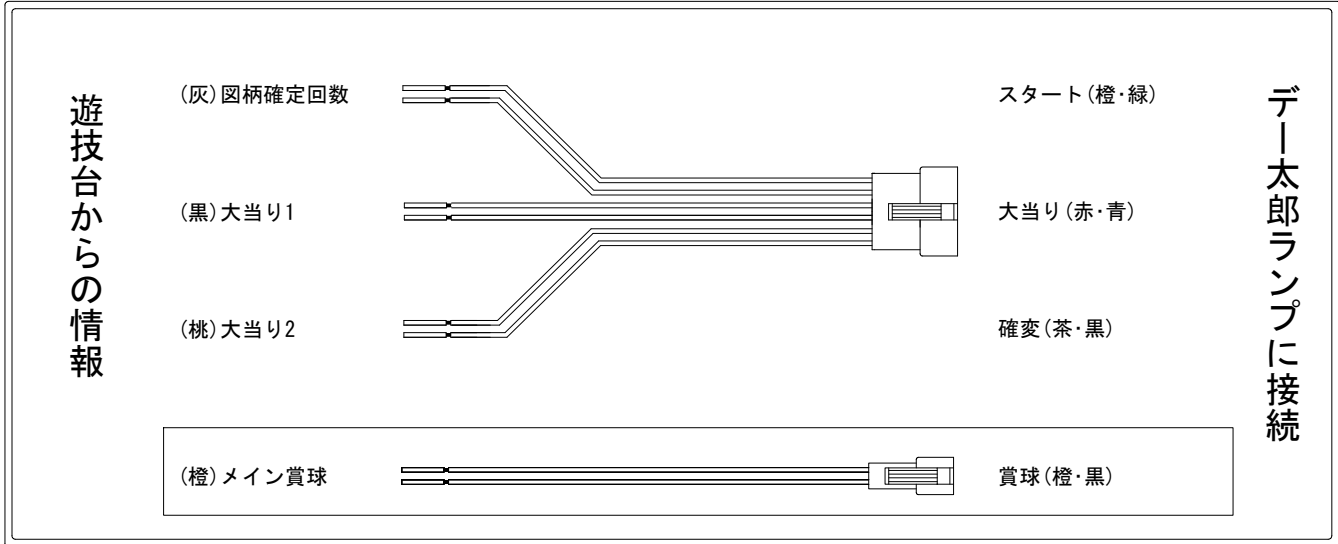

# デー太郎（パチンコ） 取付配線資料 2020年1月14日 115

メーカー名	西陣(ソフィア)		
機種名	P春夏秋冬	ZB	MA GLB
ワンタッチ台接続ハーネス	A	DSH-H001	
賞球入力変換ハーネス	B	DYR-H182	

ハーネス結線図

外部端子板

出力情報

色	信号名	信号内容	時短	大当		
(白)	賞球	賞球10個払出動作終了毎に出力				
(緑)	扉・枠開放	遊技機前枠及び遊技機枠開放中に出力				
(灰)	図柄確定回数1	特別図柄1、特別図柄2の変動停止毎に出力				→スタートに接続
(黄)	始動口1	始動口1入賞毎に出力				
(黒)	大当り1	全ての大当り動作中に出力		○		→大当りに接続
(桃)	大当り2	全ての大当り動作中・電サポ中に出力	○	○		→確変に接続
(青)	大当り3	大当り1と同様		○		
(赤)	大当り4	大当り1と同様		○		
(橙)	メイン賞球	賞球10個払出予定確定毎に出力				→賞球線に接続
(水)	セキュリティ	設定確認/変更中・バックアップクリア・メイン異常・各種エラー発生時出力				
(茶)	アウト	アウト通過10個毎に出力				
(紫)	呼出	呼出スイッチ入力検出毎に出力				