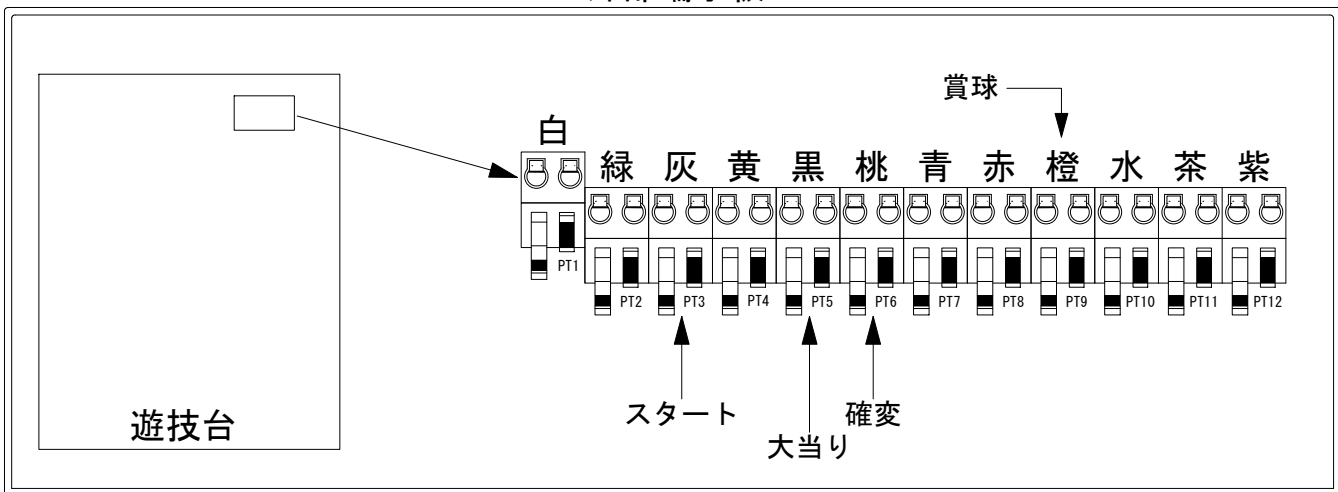

# デー太郎（パチンコ） 取付配線資料 2020年1月14日 115

メーカー名	西陣(ソフィア)		
機種名	P春夏秋冬	ZB	MA GLB
ワンタッチ台接続ハーネス	A	DSH-H001	
賞球入力変換ハーネス	B	DYR-H182	

ハーネス結線図

外部端子板

出力情報

色	信号名	信号内容	時短	大当		
(白)	賞球	賞球10個払出動作終了毎に出力				
(緑)	扉・枠開放	遊技機前枠及び遊技機枠開放中に出力				
(灰)	図柄確定回数1	特別図柄1、特別図柄2の変動停止毎に出力				→スタートに接続
(黄)	始動口1	始動口1入賞毎に出力				
(黒)	大当り1	全ての大当り動作中に出力		○		→大当りに接続
(桃)	大当り2	全ての大当り動作中・電サポ中に出力	○	○		→確変に接続
(青)	大当り3	大当り1と同様		○		
(赤)	大当り4	大当り1と同様		○		
(橙)	メイン賞球	賞球10個払出予定確定毎に出力				→賞球線に接続
(水)	セキュリティ	設定確認/変更中・バックアップクリア・メイン異常・各種エラー発生時出力				
(茶)	アウト	アウト通過10個毎に出力				
(紫)	呼出	呼出スイッチ入力検出毎に出力				