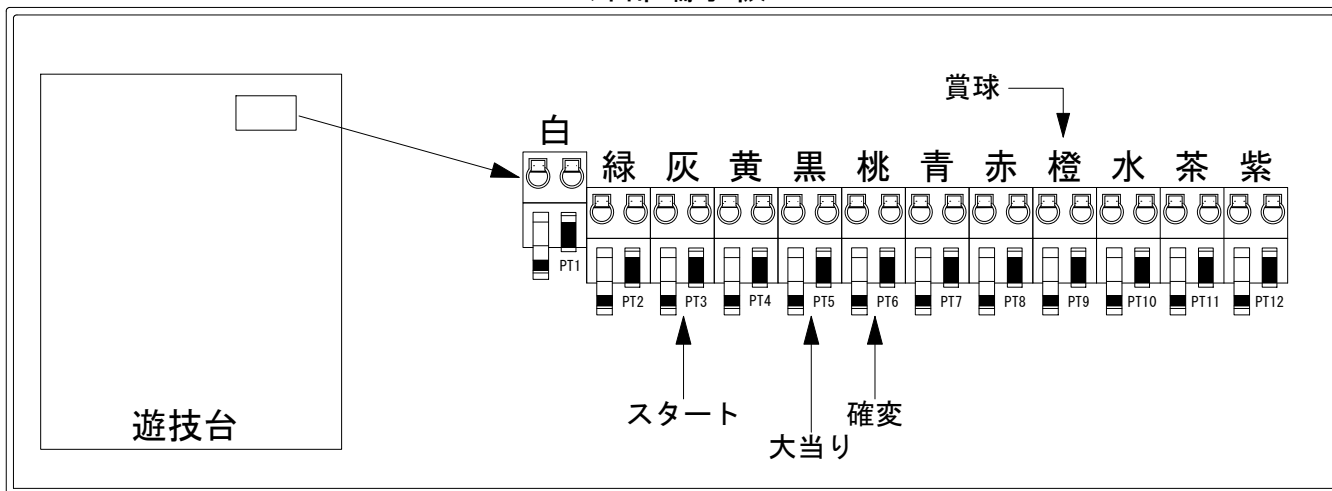

デー太郎（パチンコ） 取付配線資料 2020年08月11日 113-1

メーカー名	西陣(ソフィア)	
機種名	Pツインループ花満開	XD GLA
ワンタッチ台接続ハーネス	A	DSH-H001
賞球入力変換ハーネス	B	DYR-H182

ハーネス結線図

外部端子板

出力情報

色	信号名	信号内容	時短	大当		
(白)	賞球	賞球10個払出動作終了毎に出力				
(緑)	扉・枠開放	遊技機前枠及び遊技機枠開放中に出力				
(灰)	図柄確定回数	特別図柄1及び特別図柄2の変動停止毎に出力				→スタートに接続
(黄)	始動口	各始動口入賞毎に出力				
(黒)	大当り1	全ての当り動作中に出力		○		→大当りに接続
(桃)	大当り2	全ての当り動作中・電サポ中に出力	○	○		→確変に接続
(青)	大当り3	大当り1と同様		○		
(赤)	大当り4	大当り動作中に出力		○		
(橙)	メイン賞球	賞球10個払出予定確定毎に出力				→賞球線に接続
(水)	セキュリティ	設定確認/変更中・バックアップクリア・メイン異常・各種エラー発生時出力				
(茶)	7外	アウト通過10個毎に出力				
(紫)	呼出	呼出スイッチ入力検出毎に出力				