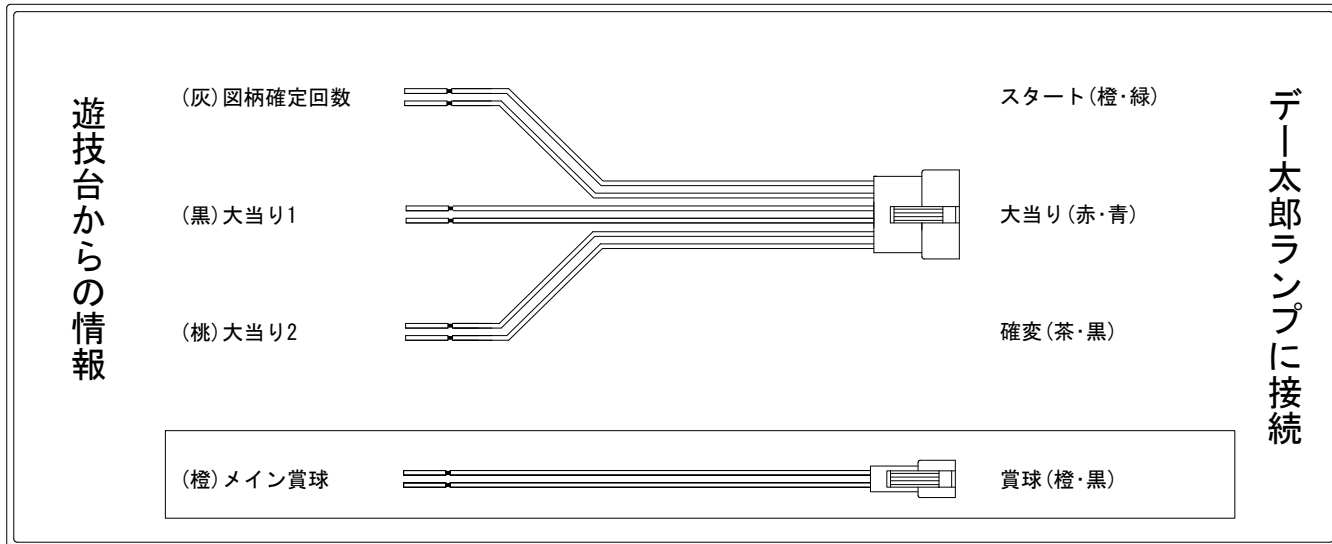

デー太郎（パチンコ） 取付配線資料 2020年08月11日 113-1

メーカー名	西陣(ソフィア)	
機種名	Pツインループ花満開	XD GLA
ワンタッチ台接続ハーネス	A	DSH-H001
賞球入力変換ハーネス	B	DYR-H182

ハーネス結線図

外部端子板

出力情報

色	信号名	信号内容	時短	大当		
(白)	賞球	賞球10個払出動作終了毎に出力				
(緑)	扉・枠開放	遊技機前枠及び遊技機枠開放中に出力				
(灰)	図柄確定回数	特別図柄1及び特別図柄2の変動停止毎に出力				→スタートに接続
(黄)	始動口	各始動口入賞毎に出力				
(黒)	大当り1	全ての当り動作中に出力		○		→大当りに接続
(桃)	大当り2	全ての当り動作中・電サポ中に出力	○	○		→確変に接続
(青)	大当り3	大当り1と同様		○		
(赤)	大当り4	大当り動作中に出力		○		
(橙)	メイン賞球	賞球10個払出予定確定毎に出力				→賞球線に接続
(水)	セキュリティ	設定確認/変更中・バックアップクリア・メイン異常・各種エラー発生時出力				
(茶)	7外	アウト通過10個毎に出力				
(紫)	呼出	呼出スイッチ入力検出毎に出力				