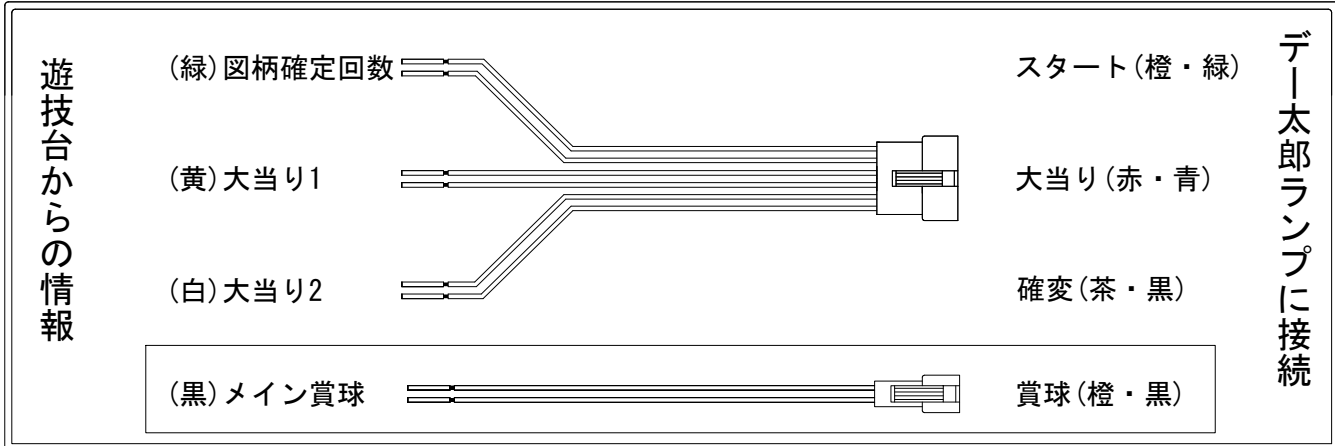

デー太郎(パチンコ) 取付配線資料

2019年07月30日 104-1

メーカー名	西陣(ソフィア)	
機種名	P 春一番～花札昇舞～	MC GLB
ワンタッチ台接続ハーネス	A	DSH-H001
賞球入力変換ハーネス	B	DYR-H182

ハーネス結線図

外部端子板

出力情報

情報名	端子	出力内容	確変	大当		
賞球	灰	10個払出し動作終了毎に1パルス出力				
セキュリティ	水	バックアップクリア時及びエラー中に出力				
扉・枠開放	橙	前枠、遊技枠開放中に出力				
メイン賞球	黒	10個払出し予定確定毎に1パルス出力				→賞球線に接続
始動口	紫	始動口又は、電チュー入賞毎に1パルス出力				
図柄確定回数	緑	特別図柄変動停止毎に1パルス出力				→スタートに接続
大当り4	青	大当り1と同様		○		
大当り3	赤	大当り1と同様		○		
大当り2	白	大当り動作中+電サボ中に出力	○	○		→確変に接続
大当り1	黄	大当り動作中に出力		○		→大当りに接続