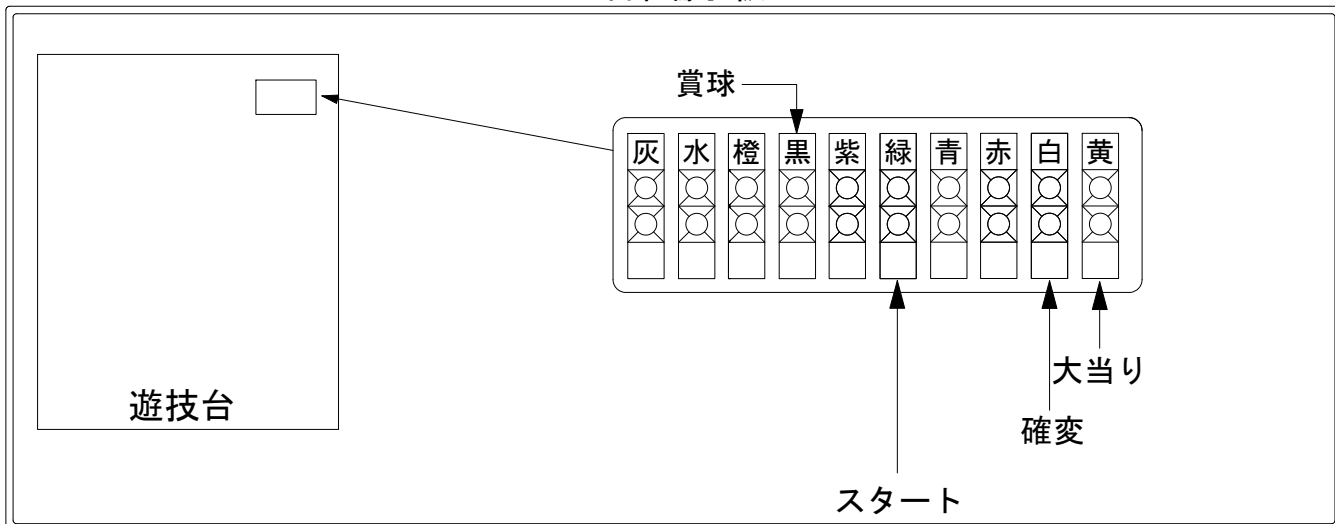

デー太郎(パチンコ) 取付配線資料

2019年07月30日 104-1

メーカー名	西陣(ソフィア)	
機種名	P 春一番～花札昇舞～	MC GLB
ワンタッチ台接続ハーネス	A	DSH-H001
賞球入力変換ハーネス	B	DYR-H182

ハーネス結線図

外部端子板

出力情報

情報名	端子	出力内容	確変	大当		
賞球	灰	10個払出し動作終了毎に1パルス出力				
セキュリティ	水	バックアップクリア時及びエラー中に出力				
扉・枠開放	橙	前枠、遊技枠開放中に出力				
メイン賞球	黒	10個払出し予定確定毎に1パルス出力				→賞球線に接続
始動口	紫	始動口又は、電チュー入賞毎に1パルス出力				
図柄確定回数	緑	特別図柄変動停止毎に1パルス出力				→スタートに接続
大当り4	青	大当り1と同様		○		
大当り3	赤	大当り1と同様		○		
大当り2	白	大当り動作中+電サボ中に出力	○	○		→確変に接続
大当り1	黄	大当り動作中に出力		○		→大当りに接続