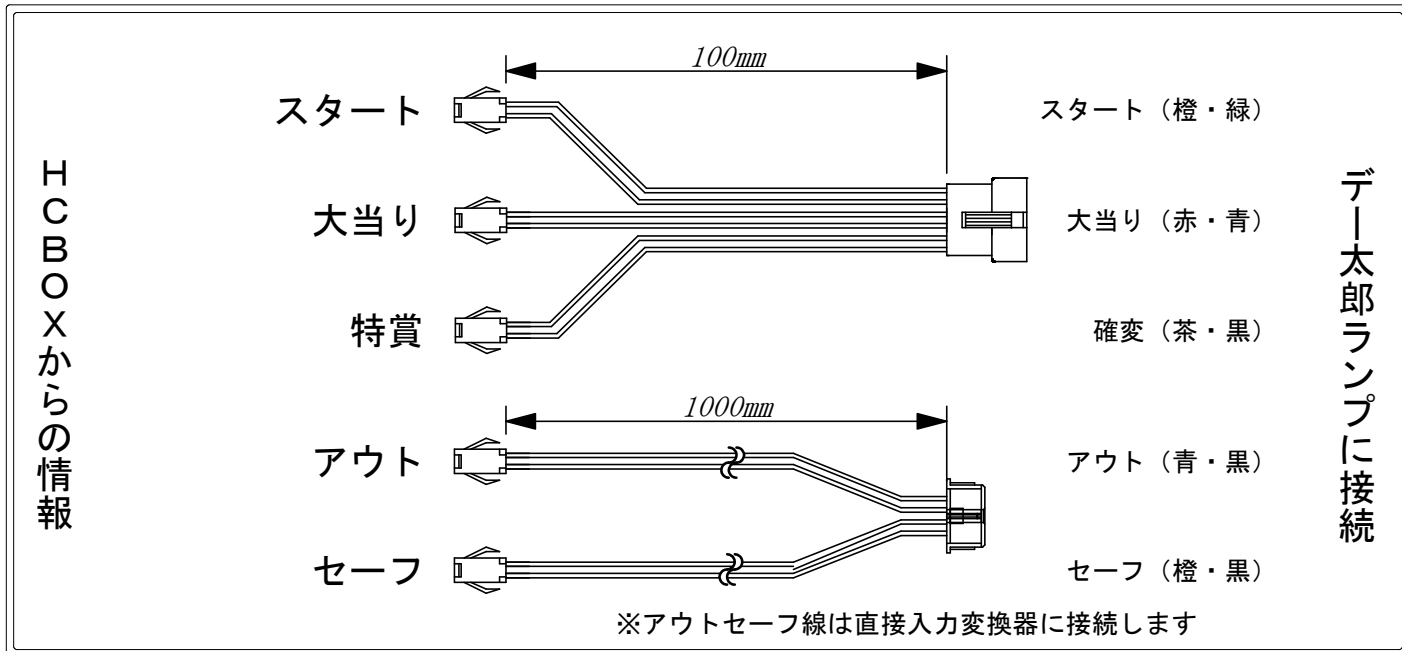

デー太郎（パチンコ） 取付配線資料 2026年06月29日 241

メーカー名	ニューギン	
機種名	e 無職転生 ～異世界行ったら本気だす～	H2E
ワンタッチ台接続ハーネス	入力変換ワンタッチハーネス	DSH-H018
アウトセーフ	アウトセーフ入力ハーネス	DYR-H482

ハーネス結線図

HCBOX出力情報

端子番号	出力情報	内容		
コネクタ1	1	発射数	発射10球で1パルス出力	→アウト線に接続 →セーフ線に接続
	2	賞球	賞球10球で1パルス出力	
	3	扉開放	前枠・中枠が開放状態の間出力	→スタートに接続
	4	不正	磁気感知エラー、異常入賞エラー、扉開放エラー、不正電波検知等に出力	
	5	図柄確定回数	通常時：特別図柄が停止毎に1パルス 右打ち報知中：普通図柄の変動停止毎に1パルス	
	6	全始動口	中始動口、右始動口(普通電役)に入賞毎に1パルス	
	7	始動口1	中始動口に入賞毎に1パルス	
	8	始動口2	右始動口(普通電役)に入賞毎に1パルス	
	9	大当たり1	全ての大当たり中、小当たり中に出力	→大当りに接続 →確変に接続
	10	大当たり中+時短	役物連続作動装置作動中、小当たり中、変動時間短縮機能作動中、変短中に変動開始した特図変動中+停止図柄表示中、普通電動役物作動中、変短中に変動開始した普通変動中+停止図柄表示中	
	11	高確率中	出力なし	
	12	時短中	役物連続作動装置作動中、小当たり中、変動時間短縮機能作動中、変短中に変動開始した特図変動中+停止図柄表示中、普通電動役物作動中、変短中に変動開始した普通変動中+停止図柄表示中 ※ただし大当たり中V通過後の小当たり動作中、非入賞容易状態での特図1小当りは除く	
	13	大当たり3	全ての当たり中、小当たり中に出力 ※ただし、特定の状態で特定の図柄の組合せが表示された特別電動役物作動時、条件装置作動中を除く	
コネクタ2	14	遊技機エラー	スイッチ断線エラー、スマートパチンコ内通信異常等に出力	
	15	役物回数	出力なし	
	16	役物入賞回数	大入賞口に入賞ごとに1パルス	
	17	特定領域通過	特定の領域通過ごとに1パルス	
	18	大当たり2	大当たり中、小当たり中に出力	
	19	パルス出力1	出力なし	
	20	パルス出力2	出力なし	
	21	状態出力1	出力なし	
	22	状態出力2	出力なし	

※出力信号の詳細内容等はメーカー遊技台にお問い合わせください