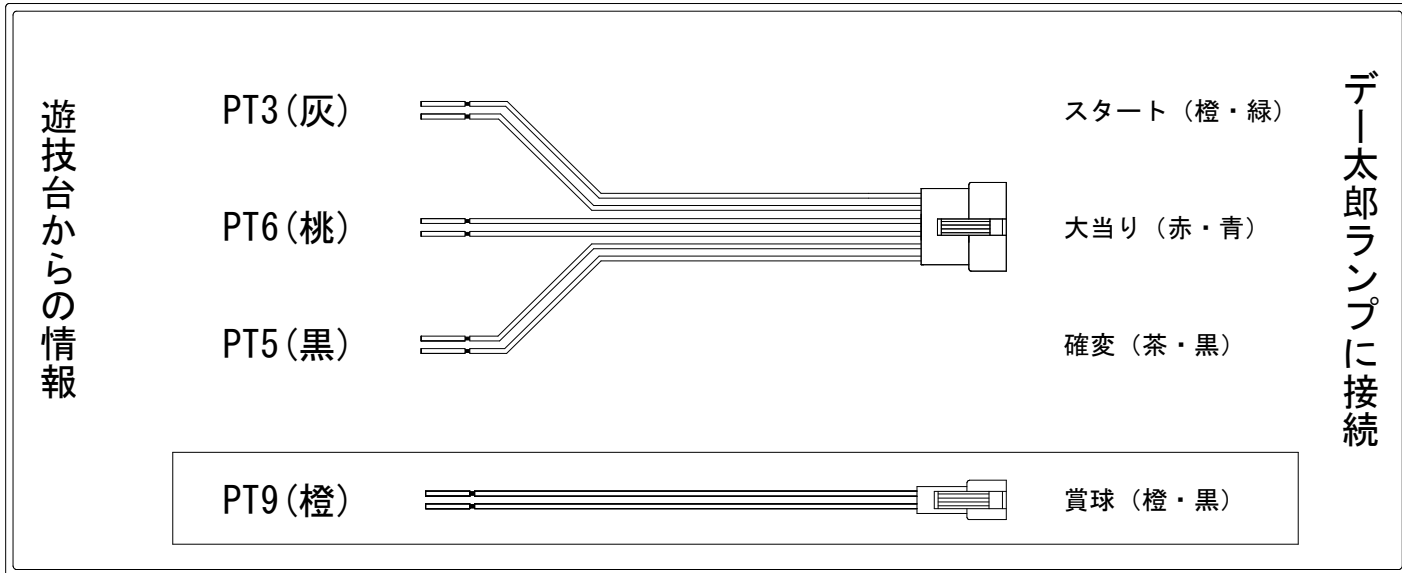

デー太郎（パチンコ） 取付配線資料 2025年02月25日 228

メーカー名	ニューギン		
機種名	Pうる星やつら～Eternal Love Song～ 129ver. 2N2-K		
ワンタッチ台接続ハーネス	A	DSH-H001	
賞球入力変換ハーネス	B	DYR-H182	

ハーネス結線図

外部端子板

出力情報

信号		情報内容		確変	大当	
賞球	PT1	白	賞球(未払い出し分除く)10個で1パルス			
扉・枠開放	PT2	緑	前枠・中枠が開放状態の間出力			
外部情報1	PT3	灰	特別図柄(1+2)が停止ごとに1パルス			→スタートに接続
外部情報2	PT4	黄	中始動口及び右始動口(普通電役)に入賞ごとに1パルス			
外部情報3	PT5	黒	大当たり中及び、全変動短縮中に出力	○	○	→確変に接続
外部情報4	PT6	桃	大当たり中及び小当たり中に出力		○	→大当りに接続
外部情報5	PT7	青	全変動短縮中に出力	○		
外部情報6	PT8	赤	アウト10個で1パルス			
賞球予定	PT9	橙	賞球(未払出分含む)10個で1パルス			→賞球線に接続
セキュリティ	PT10	水	磁気検知、大入賞口、下始動口、誘導磁界、ラムクリア時			
外部情報7	PT11	茶	大当たり中及び全変動短縮中に出力	○	○	
外部情報8	PT12	紫	呼出しボタン押下状態の間出力			