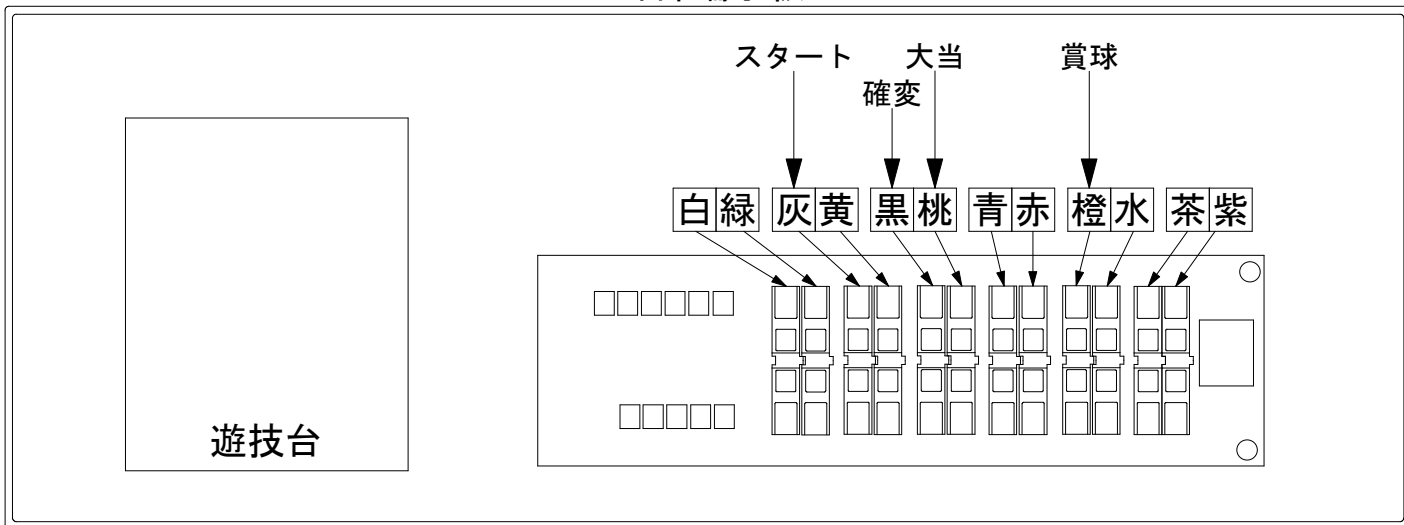

デー太郎（パチンコ） 取付配線資料 2024年01月30日 215

メーカー名	ニューギン	
機種名	P異世界魔王と召喚少女の奴隷魔術	L3-X
ワンタッチ台接続ハーネス	A	DSH-H001
賞球入力変換ハーネス	B	DYR-H182

ハーネス結線図

外部端子板

出力情報

信号	情報内容		確変	大当
賞球	PT1	白	賞球(未払い出し分除く)10個で1パルス	
枠開放	PT2	緑	前枠・中枠が開放状態の間出力	
図柄確定回数1	PT3	灰	特別図柄(1+2)が停止ごとに1パルス	
始動口	PT4	黄	中始動口及び右始動口(普通電役)に入賞ごとに1パルス	
大当り23	PT5	黒	大当り中及び全変動短縮中に出力	○ ○
大当り51	PT6	桃	大当り中及び小当り中に出力	○
大当り24	PT7	青	全変動短縮中に出力	○
アウト	PT8	赤	アウト10個で1パルス	
賞球予定	PT9	橙	賞球(未払出分含む)10個で1パルス	
セキュリティ	PT10	水	磁気検知、大入賞口、下始動口、誘導磁界、ラムクリア時	
図柄確定回数2	PT11	茶	特別図柄2が停止ごとに1パルス	
呼出	PT12	紫	呼出しボタン押下状態の間出力	

→スタートに接続

→確変に接続

→大当りに接続

→賞球線に接続