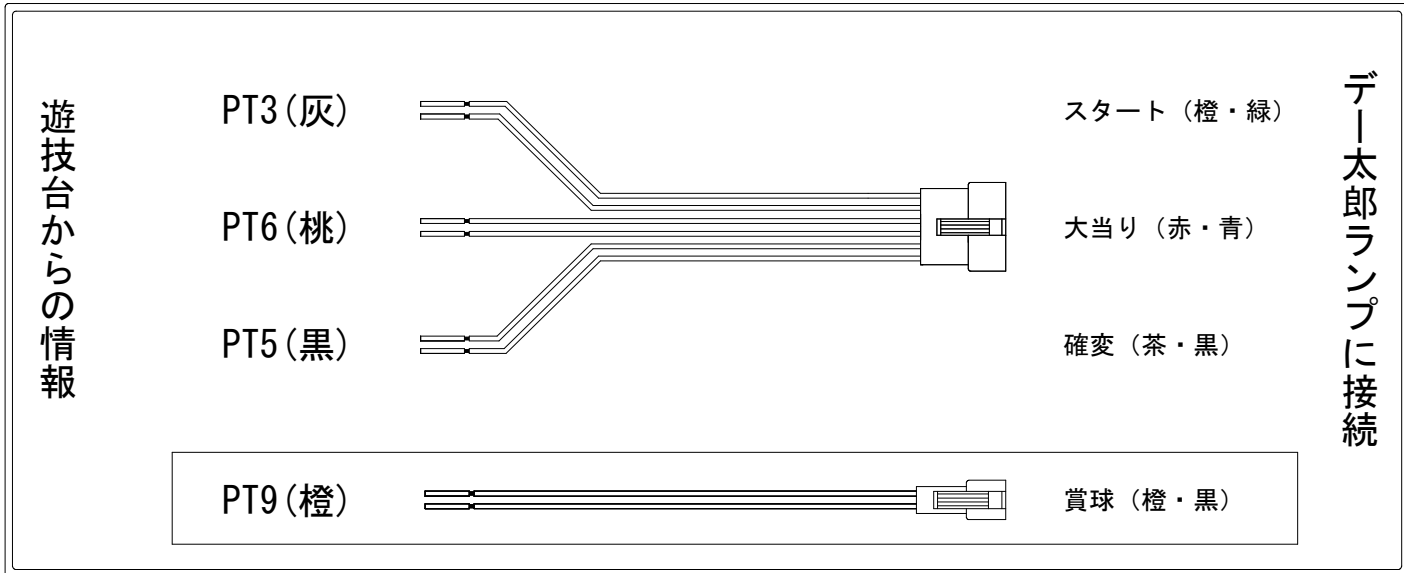

デー太郎（パチンコ） 取付配線資料 2024年01月30日 215

メーカー名	ニューギン	
機種名	P異世界魔王と召喚少女の奴隷魔術	L3-X
ワンタッチ台接続ハーネス	A	DSH-H001
賞球入力変換ハーネス	B	DYR-H182

ハーネス結線図

外部端子板

出力情報

信号	情報内容		確変	大当
賞球	PT1	白	賞球(未払い出し分除く)10個で1パルス	
枠開放	PT2	緑	前枠・中枠が開放状態の間出力	
図柄確定回数1	PT3	灰	特別図柄(1+2)が停止ごとに1パルス	
始動口	PT4	黄	中始動口及び右始動口(普通電役)に入賞ごとに1パルス	
大当り23	PT5	黒	大当り中及び全変動短縮中に出力	○ ○
大当り51	PT6	桃	大当り中及び小当り中に出力	○
大当り24	PT7	青	全変動短縮中に出力	○
アウト	PT8	赤	アウト10個で1パルス	
賞球予定	PT9	橙	賞球(未払出分含む)10個で1パルス	
セキュリティ	PT10	水	磁気検知、大入賞口、下始動口、誘導磁界、ラムクリア時	
図柄確定回数2	PT11	茶	特別図柄2が停止ごとに1パルス	
呼出	PT12	紫	呼出しボタン押下状態の間出力	

→スタートに接続

→確変に接続

→大当りに接続

→賞球線に接続