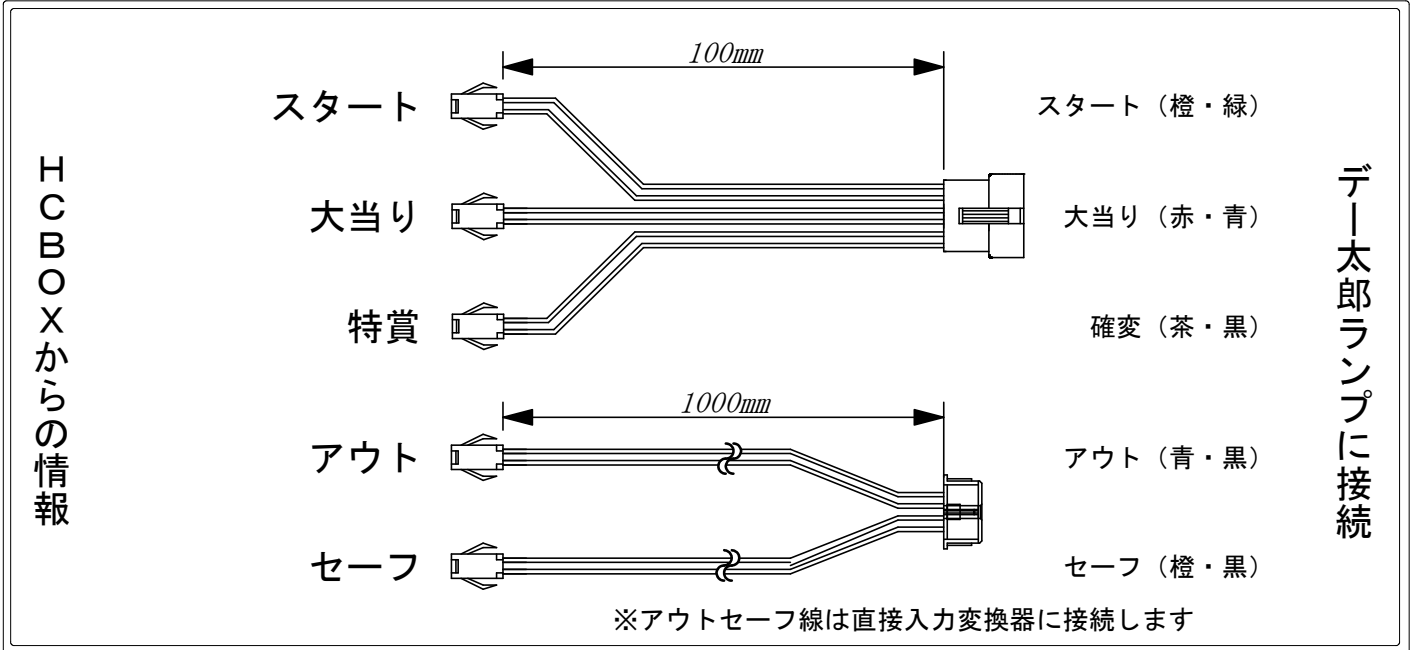

# デー太郎（パチンコ） 取付配線資料 2023年12月25日 214

メーカー名	ニューギン	
機種名	e CYBORG009 RULE OF SACRIFICE	S7-K
ワンタッチ台接続ハーネス	入力変換ワンタッチハーネス	DSH-H018
アウトセーフ	アウトセーフ入力ハーネス	DYR-H482

## ハーネス結線図

## HCBOX出力情報

端子番号	出力情報	内容	
コネクタ1	1	発射数	発射10球で1パルス出力
	2	賞球	賞球10球で1パルス出力
	3	扉開放	前枠・中枠が開放状態の間出力
	4	不正	磁気感知エラー、異常入賞エラー、扉開放エラー、不正電波検知等に出力
	5	図柄確定回数	【通常時】特別図柄が停止毎に1パルス(特別図柄1+特別図柄2) 【変動短縮中】普通図柄の変動停止ごとに1パルス(大当り中は出力しない)
	6	全始動口	中始動口、右始動口(普通電役)に入賞毎に1パルス
	7	始動口1	中始動口に入賞毎に1パルス
	8	始動口2	右始動口(普通電役)に入賞毎に1パルス
	9	大当り1	大当り中及び小当り中に出力
	10	大当り中+時短	全ての当り中、条件装置が作動するまでの小当り中、時短中に変動を開始した普通図柄表示装置の作動中及び停止図柄表示中、時短中、普通電動役物作動中(開放等の時間が2.8秒以上となる場合に限る)、特別図柄2表示装置の作動中及び停止図柄表示中に出力
	11	高確率中	出力なし
	12	時短中	時短中、条件装置が作動するまでの小当り中、時短中に変動を開始した普通図柄表示装置の作動中及び停止図柄表示中、普通電動役物作動中(開放等の時間が2.8秒以上となる場合に限る)、特別図柄2表示装置の作動中及び停止図柄表示中に出力
	13	大当り3	出力なし
コネクタ2	14	遊技機エラー	スイッチ断線エラー、スマートパチンコ内通信異常等に出力
	15	役物回数	出力なし
	16	役物入賞回数	大入賞口に入賞毎に1パルス
	17	特定領域通過	特定の領域通過毎に1パルス
	18	大当り2	出力なし
	19	パルス出力1	出力なし
	20	パルス出力2	出力なし
	21	状態出力1	出力なし
	22	状態出力2	出力なし

→アウト線に接続  
→セーフ線に接続

→スタートに接続

→大当りに接続  
→確変に接続

※出力信号の詳細内容等はメーカー遊技台にお問い合わせください