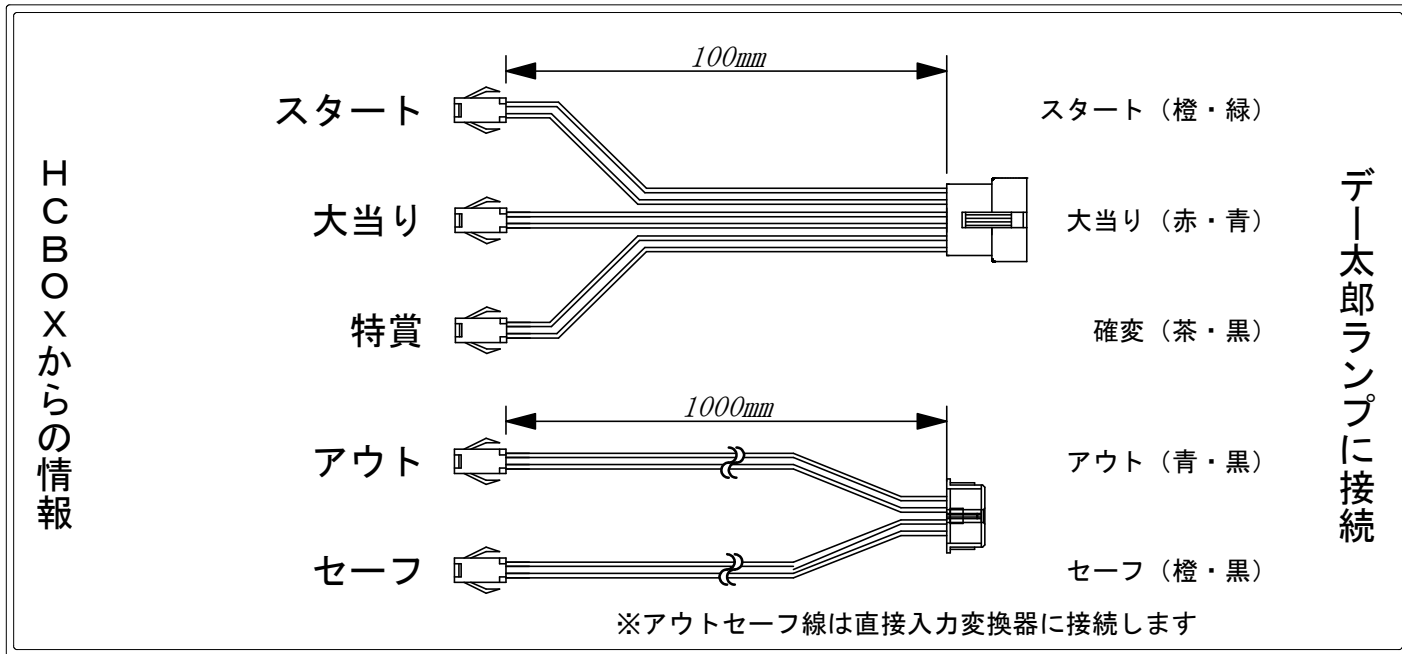

# デー太郎（パチンコ） 取付配線資料 2026年04月30日 09

メーカー名	七匠	
機種名	e バイオハザード6	APN
ワンタッチ台接続ハーネス	入力変換ワンタッチハーネス	DSH-H018
アウトセーフ	アウトセーフ入力ハーネス	DYR-H482

## ハーネス結線図

## HCBOX出力情報

端子番号	出力情報	内容	
コネクタ1	1	発射数	発射球データ10球で1パルス出力
	2	賞球	賞球データ10球で1パルス出力
	3	扉開放	扉開放中、及び枠開放中にON出力
	4	不正	主制御・枠制御で不正検出時にON出力
	5	図柄確定回数	特定の図柄停止で1パルス出力
	6	全始動口	全始動口通過1球で1パルス出力
	7	始動口1	始動口1通過1球で1パルス
	8	始動口2	始動口2通過1球で1パルス
	9	大当り1	報知する大当りの時にON出力
	10	大当り中+時短	大当り、時短または有利状態中にON出力
	11	高確率中	高確率(確変)中にON出力
	12	時短中	変動短縮機能作動中にON出力
	13	大当り3	遊タイム、小当りRUSH、C時短等の任意の状態中にON出力
コネクタ2	14	遊技機エラー	主制御・枠制御でエラー検出時にON出力
	15	役物回数	小当り時の大入賞口の開放で1パルス出力
	16	役物入賞回数	大入賞口カウントスイッチ通過1球で1パルス出力
	17	特定領域通過	特定の領域スイッチ通過1球で1パルス出力
	18	大当り2	報知する大当りの時にON出力
	19	パルス出力拡張用1	任意の状態で1パルス出力
	20	パルス出力拡張用2	任意の状態で1パルス出力
	21	状態出力拡張用1	任意の状態でON出力
	22	状態出力拡張用2	任意の状態でON出力

→アウト線に接続  
→セーフ線に接続

→スタートに接続

→大当りに接続  
→確変に接続

※出力信号の詳細内容等はメーカー遊技台にお問い合わせください