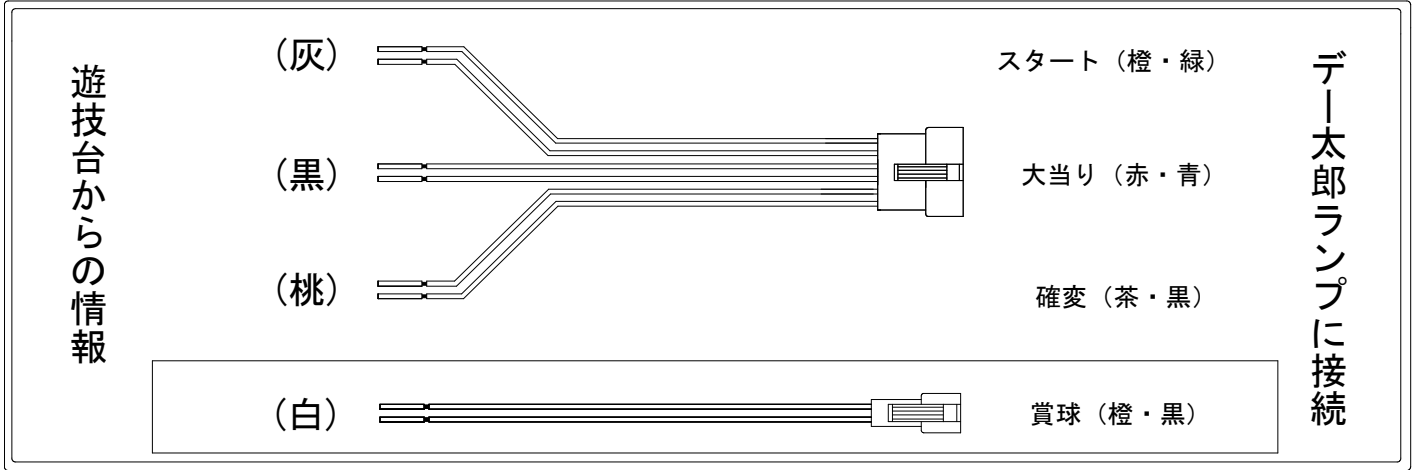

# デー太郎（パチンコ） 取付配線資料 2024年11月26日 81

メーカー名	マルホン		
機種名	PシャカRUSH Z1		Z1
ワンタッチ台接続ハーネス	<b>A</b>	DSH-H001	
賞球入力変換ハーネス		DYR-H182	

## ハーネス結線図

## 出力情報

コネクタ	色	名称	出力内容	大当	時短	
①	白	賞球予定信号	全ての入賞口入賞時・賞球10個毎に出力			→賞球線に接続
②	緑	扉・枠開放	前面枠及び前面ガラス扉開放中に出力			
③	灰	スタート	特図1+特図2の図柄確定回数の合計			→スタートに接続
④	黄	始動口	特図1+特図2(電役)のスイッチ入賞数の合計			
⑤	黒	大当り1	全ての大当り+特別電動役物作動中に出力	○		→大当りに接続
⑥	桃	大当り2	全ての大当り+特別図柄2変動中・停止中+特別電動役物作動中+時短中に出力	○	○	→確変に接続
⑦	青	大当り3	全ての大当時に出力	○		
⑧	赤	大当り4	全ての大当り+特別電動役物作動中+時短中に出力	○	○	
⑨	水	セキュリティ	大当り・小当り中以外の大入賞口入賞時、磁石及び、不正電波等各種検知時、並びに初期化リセット時に出力			