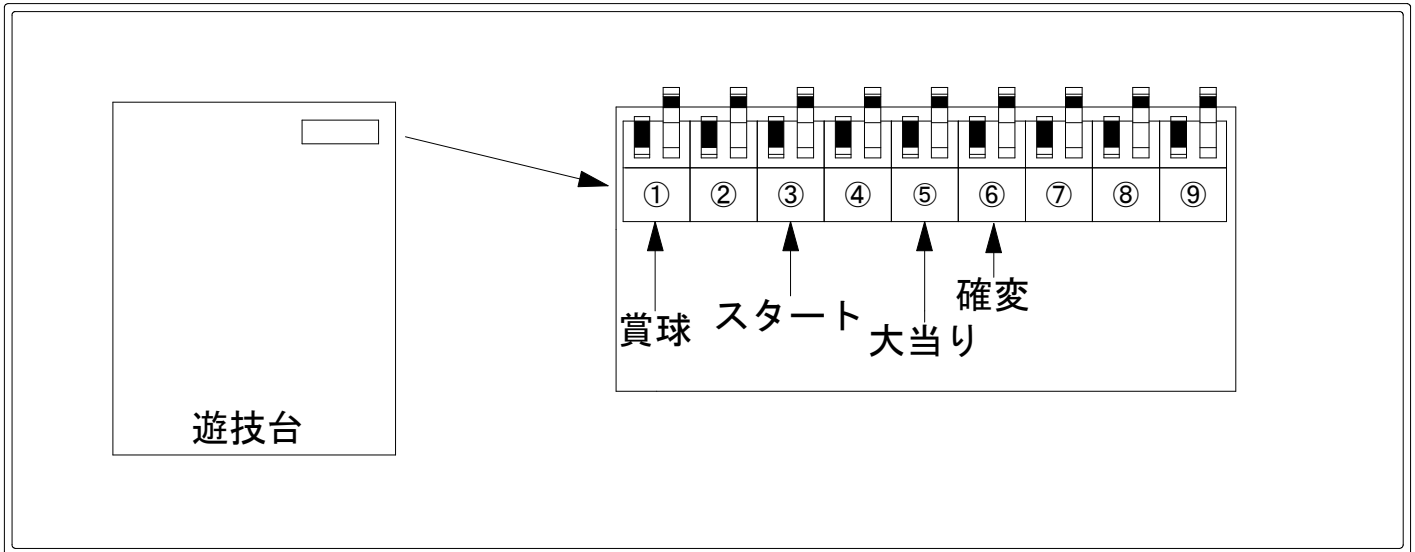

# デー太郎（パチンコ） 取付配線資料 2024年11月26日 81

メーカー名	マルホン		
機種名	PシャカRUSH Z1		Z1
ワンタッチ台接続ハーネス	<b>A</b>	DSH-H001	
賞球入力変換ハーネス		DYR-H182	

## ハーネス結線図

## 外部端子板

## 出力情報

コネクタ	色	名称	出力内容	大当	時短	
①	白	賞球予定信号	全ての入賞口入賞時・賞球10個毎に出力			→賞球線に接続
②	緑	扉・枠開放	前面枠及び前面ガラス扉開放中に出力			
③	灰	スタート	特図1+特図2の図柄確定回数の合計			→スタートに接続
④	黄	始動口	特図1+特図2(電役)のスイッチ入賞数の合計			
⑤	黒	大当り1	全ての大当り+特別電動役物作動中に出力	○		→大当りに接続
⑥	桃	大当り2	全ての大当り+特別図柄2変動中・停止中+特別電動役物作動中+時短中に出力	○	○	→確変に接続
⑦	青	大当り3	全ての大当時に出力	○		
⑧	赤	大当り4	全ての大当り+特別電動役物作動中+時短中に出力	○	○	
⑨	水	セキュリティ	大当り・小当り中以外の大入賞口入賞時、磁石及び、不正電波等各種検知時、並びに初期化リセット時に出力			